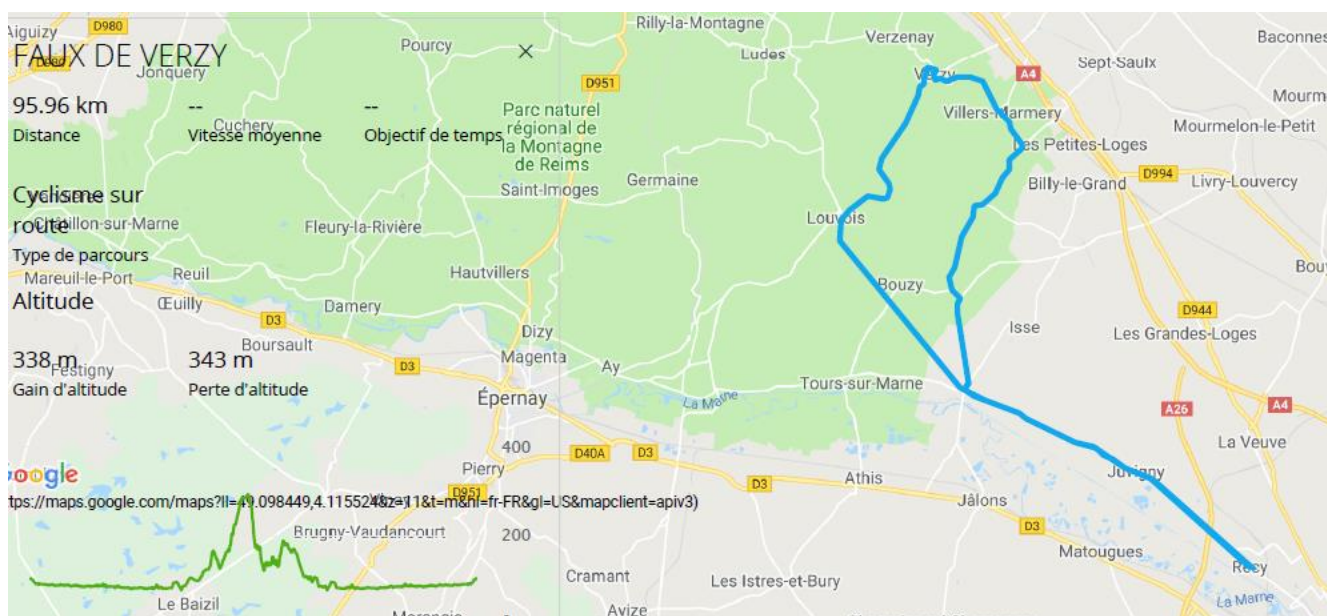

DIMANCHE 5 AOUT

POGNY-ST LUMIER – BASSUET – BASSUET – SOGNY EN L'ANGLE - HEILZ LE MAURUPT – PARGNY SUR SAULX – MAURUT LE MONTOIS – HAUSSIGNEMONT – VAUCLERC – PLICHANCOURT – VITRY EN EN P – VITRY LE F – BLACY – VITRY LA VILLE – POGNY 84 KM

DIMANCHE 12 AOUT MONTAGNE DE REIMS FAUX DE VERZY **DEPART 8H00**

POGNY – CHALONS – JUVIGNY- CONDE SUR M -LOUVOIS – VERZY – VILLERS MARMERY - TREPAIL – AMBONNAY – CONDE SUR M – CHALONS – POGNY 95 KM

DIMANCHE 19 AOUT

POGNY – CHALONS – RECY - CONDE – JALONS – CHAMPIGNEUL – POCANCY – ST MARD LES ROUFFY – CHAINTRIX – SOUDRON – VATRY – BUSSY LETTREE – CERNON – ST GERMAIN – POGNY 94 KM

DIMANCHE 26 AOUT

POGNY – DOMMARTIN L – SOMMESOUS – HAUSSIMONT – MONTEPREUX – SEMOINE – MAILLY LE C – POIVRES – SOUDE – DOMMARTIN L- POGNY 80 KM