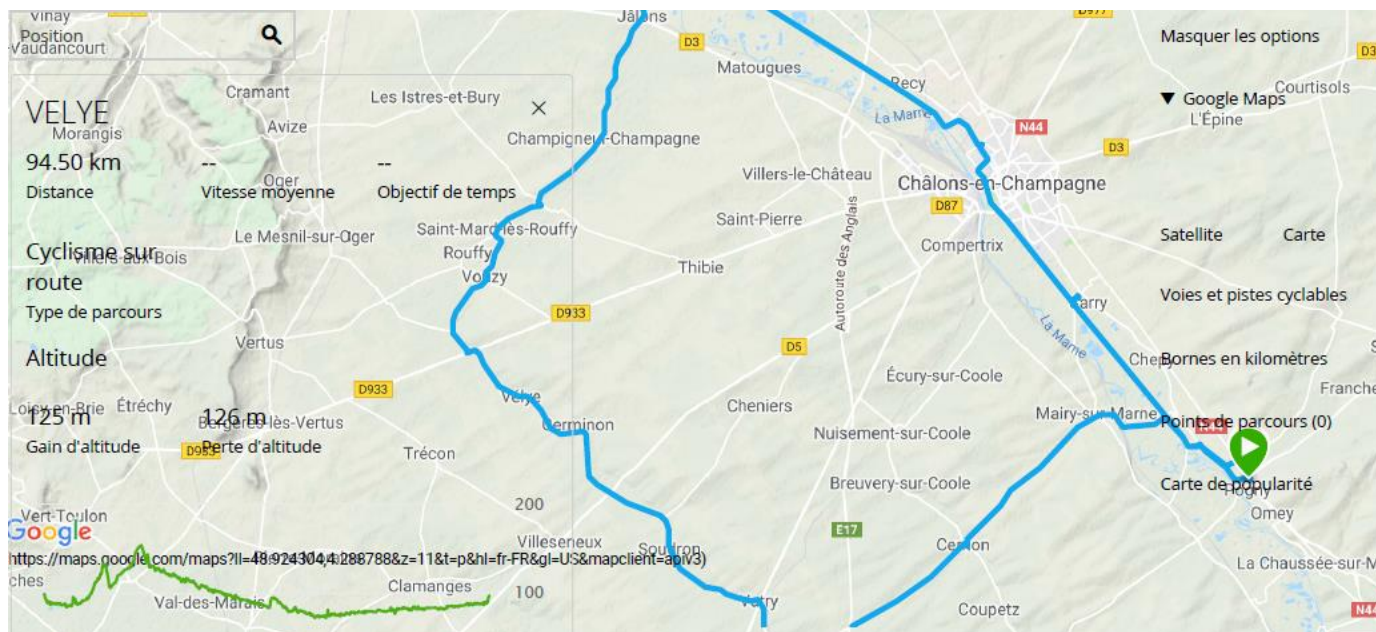

DIMANCHE 5 AOUT

POGNY-ST LUMIER – BASSUET – BASSUET – SOGNY EN L'ANGLE - HEILZ LE MAURUPT – PARGNY SUR SAULX – MAURUT LE MONTOIS – HAUSSIGNEMONT – VAUCLERC – PLICHANCOURT – VITRY EN EN P – VITRY LE F – BLACY – VITRY LA VILLE – POGNY 84 KM

DIMANCHE 12 AOUT MONTAGNE DE REIMS FAUX DE VERZY **DEPART 8H00**

POGNY – CHALONS – JUVIGNY- CONDE SUR M -LOUVOIS – VERZY – VILLERS MARMERY - TREPAIL – AMBONNAY – CONDE SUR M – CHALONS – POGNY 95 KM

DIMANCHE 19 AOUT

POGNY – CHALONS – RECY - CONDE – JALONS – CHAMPIGNEUL – POCANCY – ST MARD LES ROUFFY – CHAINTRIX – SOUDRON – VATRY – BUSSY LETTREE – CERNON – ST GERMAIN – POGNY 94 KM

DIMANCHE 26 AOUT

POGNY – DOMMARTIN L – SOMMESOUS – HAUSSIMONT – MONTEPREUX – SEMOINE – MAILLY LE C – POIVRES – SOUDE – DOMMARTIN L- POGNY 80 KM