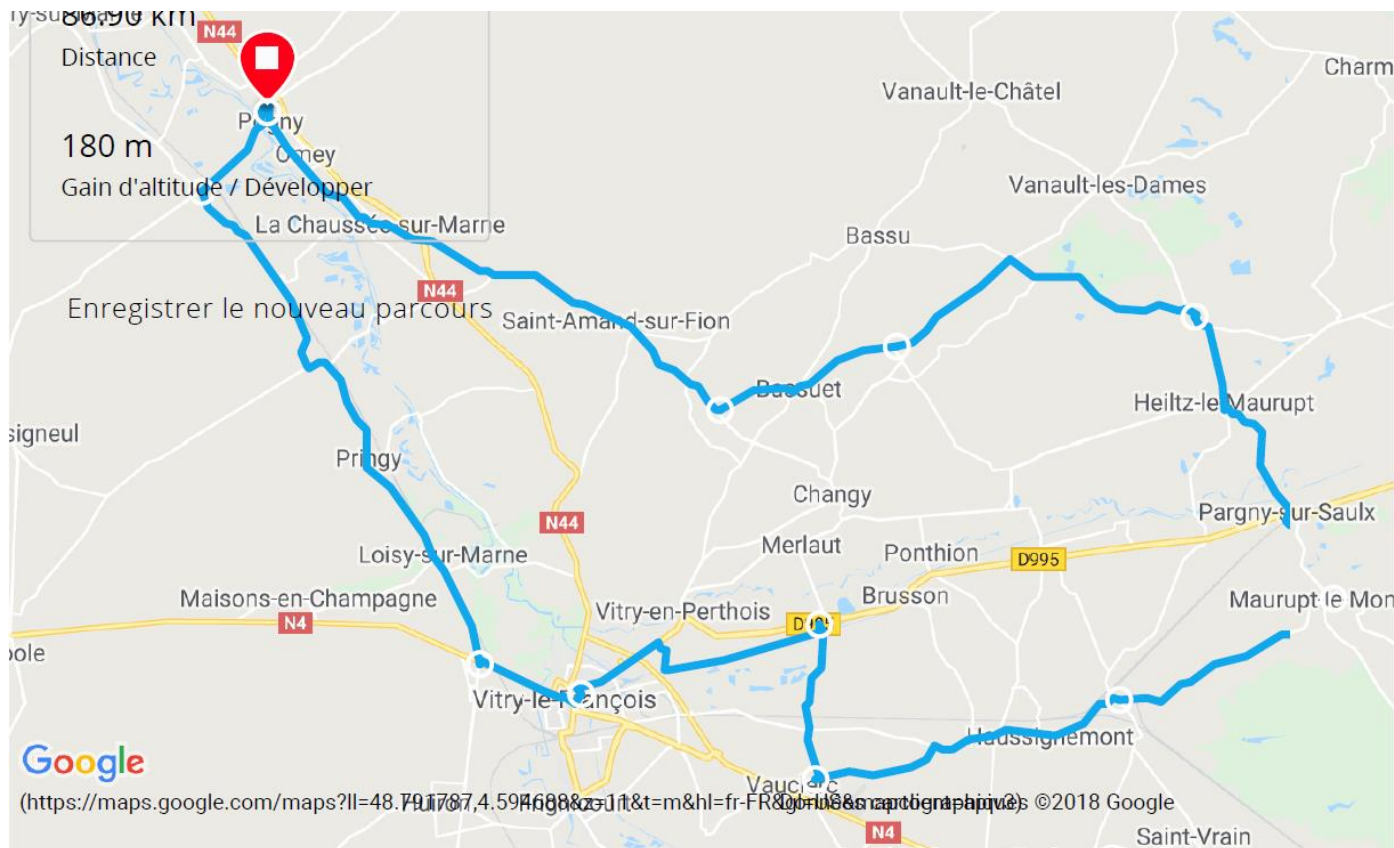

DIMANCHE 5 AOUT

POGNY-ST LUMIER – BASSUET – BASSUET – SOGNY EN L'ANGLE - HEILZ LE MAURUPT – PARGNY SUR SAULX – MAURUT LE MONTOIS – HAUSSIGNEMONT – VAUCLERC – PLICHANCOURT – VITRY EN EN P – VITRY LE F – BLACY – VITRY LA VILLE – POGNY 84 KM

DIMANCHE 12 AOUT MONTAGNE DE REIMS FAUX DE VERZY **DEPART 8H00**

POGNY – CHALONS – JUVIGNY- CONDE SUR M -LOUVOIS – VERZY – VILLERS MARMERY - TREPAIL – AMBONNAY – CONDE SUR M – CHALONS – POGNY 95 KM

DIMANCHE 19 AOUT

POGNY – CHALONS – RECY - CONDE – JALONS – CHAMPIGNEUL – POCANCY – ST MARD LES ROUFFY – CHAINTRIX – SOUDRON – VATRY – BUSSY LETTREE – CERNON – ST GERMAIN – POGNY 94 KM

DIMANCHE 26 AOUT

POGNY – DOMMARTIN L – SOMMESOUS – HAUSSIMONT – MONTEPREUX – SEMOINE – MAILLY LE C – POIVRES – SOUDE – DOMMARTIN L- POGNY 80 KM