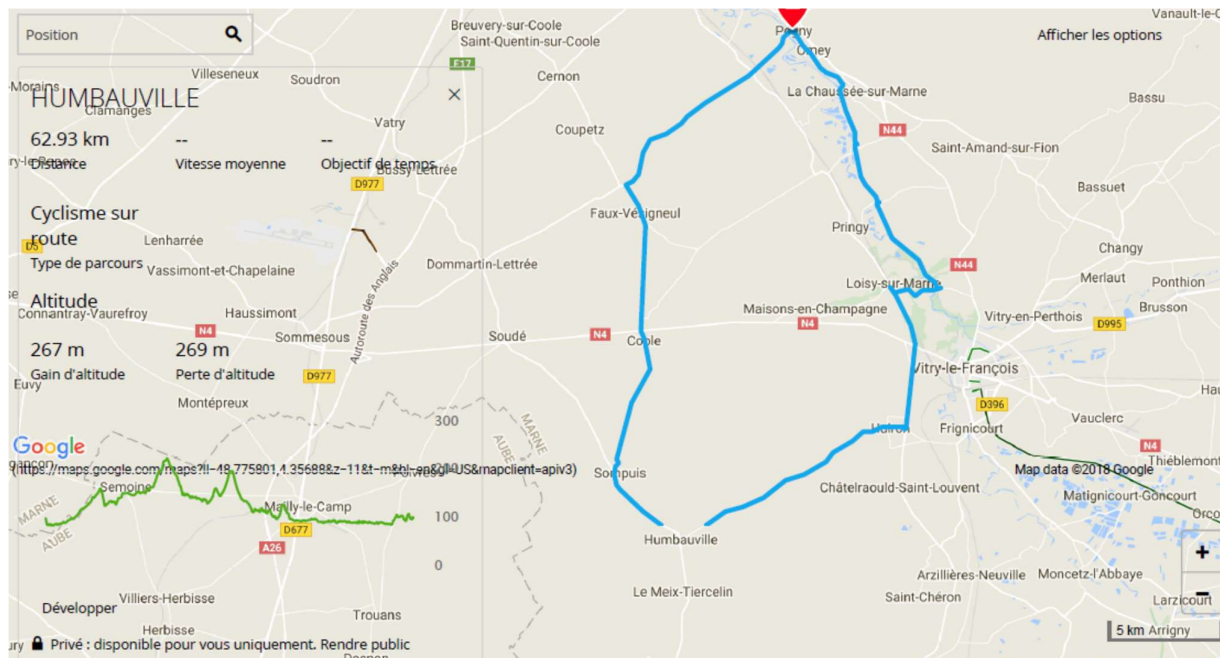

DIMANCHE 1<sup>ER</sup> AVRIL DEPART 8H30

POGNY -COUPEVILLE – BUSSY LE REPOS – POSSESSE – CHARMONT – VANVAULT LES DAMES – CHANGY – ST AMAND – POGNY 67 KM

DIMANCHE 8 AVRIL POGNY – SARRY - CHALONS – JUVIGNY -ST HILAIRE AU TEMPLE L'EPINE – COURTISOL – MARSON – POGNY 69 KM

DIMANCHE 15 AVRIL

POGNY-VITRY LA VILLE-FAUX VESIGNEUL-COOLE-HUMBAUVILLE-HUIRON-LOISY-COUVROT-ABLANCOURT-LA CHAUSSEE-POGNY 63 KM

DIMANCHE 22 AVRIL

POGNY-LE FRESNE-MOYRE-SOMME YEVRE-DOMMARTIN VARIMONT-EPENSE-NOIRLIEU-CONTAULT-BUSSY LE REPOS-LE FRESNES-POGNY 67 KM

DIMANCHE 29 AVRIL

POGNY-VITRY LA VILLE-BLACY-CHATELRAOULD-BLAISE SS ARZILLERES-ARZILLERES NEUVILLE-CLOYES SUR MARNE-  
FRIGNICOURT-VITRY EN PERTHOIS-ST LUMIER EN CHAMPAGNE-LA CHAUSSE SUR MARNE\_POGNY 69 KM