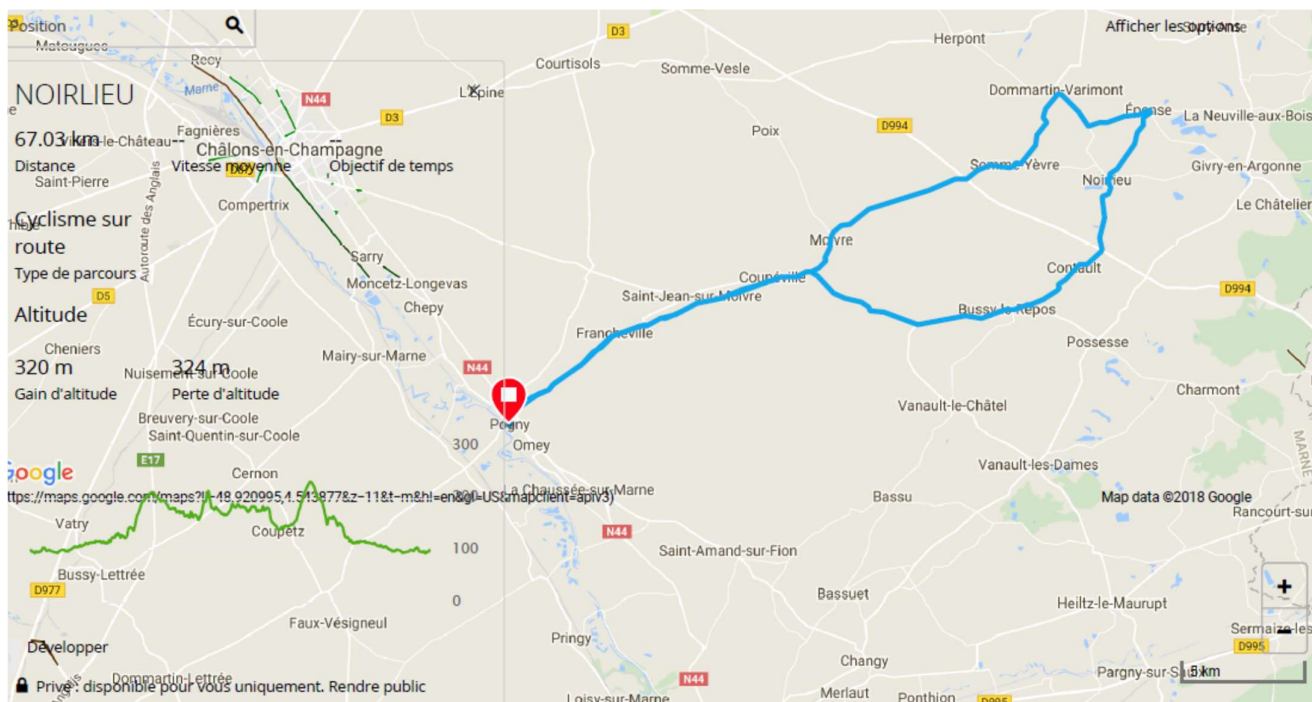

DIMANCHE 1<sup>ER</sup> AVRIL DEPART 8H30

POGNY -COUPEVILLE – BUSSY LE REPOS – POSSESSE – CHARMONT – VANVAULT LES DAMES – CHANGY – ST AMAND – POGNY 67 KM

DIMANCHE 8 AVRIL POGNY – SARRY - CHALONS – JUVIGNY -ST HILAIRE AU TEMPLE L'EPINE – COURTISOL – MARSON – POGNY 69 KM

DIMANCHE 15 AVRIL

POGNY-VITRY LA VILLE-FAUX VESIGNEUL-COOLE-HUMBAUVILLE-HUIRON-LOISY-COUVROT-ABLANCOURT-LA CHAUSSEE-POGNY 63 KM

DIMANCHE 22 AVRIL

POGNY-LE FRESNE-MOYRE-SOMME YEVRE-DOMMARTIN VARIMONT-EPENSE-NOIRLIEU-CONTAULT-BUSSY LE REPOS-LE FRESNES-POGNY 67 KM

DIMANCHE 29 AVRIL

POGNY-VITRY LA VILLE-BLACY-CHATELRAOULD-BLAISE SS ARZILLERES-ARZILLERES NEUVILLE-CLOYES SUR MARNE-  
FRIGNICOURT-VITRY EN PERTHOIS-ST LUMIER EN CHAMPAGNE-LA CHAUSSE SUR MARNE\_POGNY 69 KM