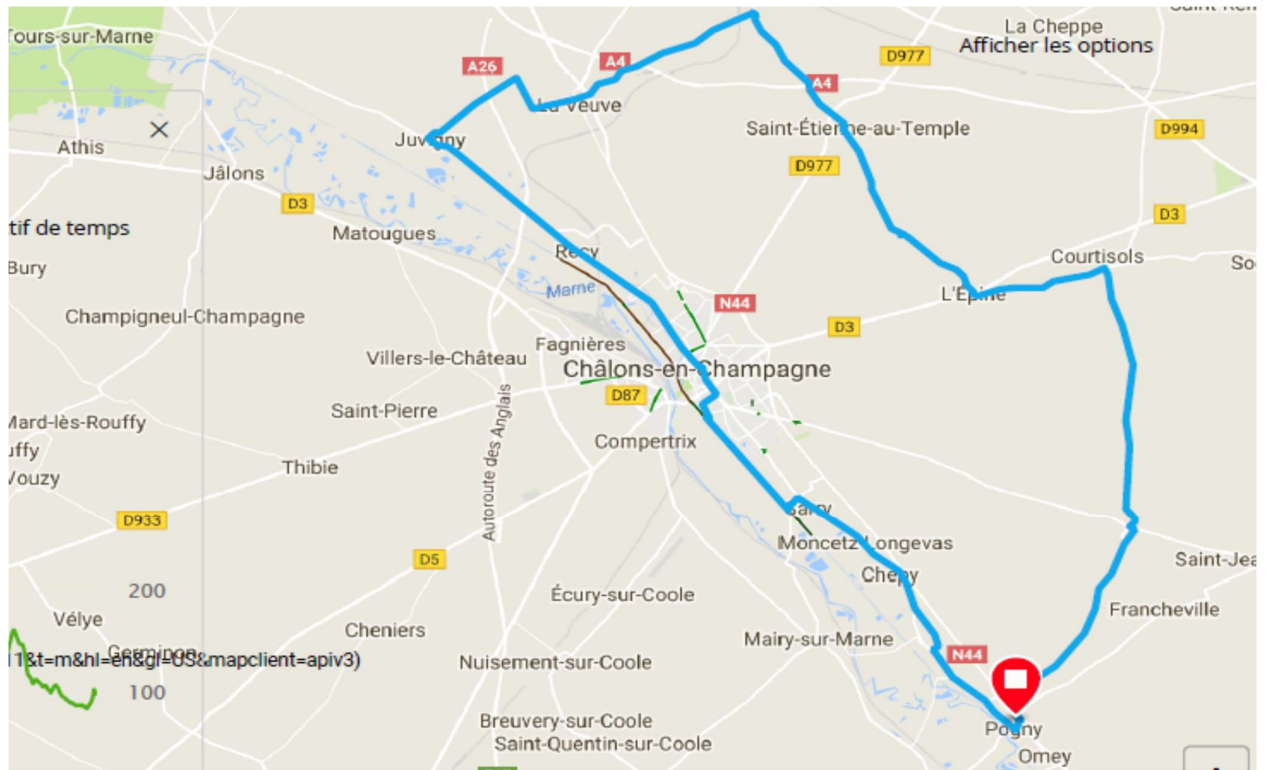

DIMANCHE 1<sup>ER</sup> AVRIL DEPART 8H30

POGNY -COUPEVILLE – BUSSY LE REPOS – POSSESSE – CHARMONT – VANVAULT LES DAMES – CHANGY – ST AMAND – POGNY 67 KM

DIMANCHE 8 AVRIL POGNY – SARRY - CHALONS – JUVIGNY -ST HILAIRE AU TEMPLE L'EPINE – COURTISOL – MARSON – POGNY 69 KM

DIMANCHE 15 AVRIL

POGNY-VITRY LA VILLE-FAUX VESIGNEUL-COOLE-HUMBAUVILLE-HUIRON-LOISY-COUVROT-ABLANCOURT-LA CHAUSSEE-POGNY 63 KM

DIMANCHE 22 AVRIL

POGNY-LE FRESNE-MOYRE-SOMME YEVRE-DOMMARTIN VARIMONT-EPENSE-NOIRLIEU-CONTAULT-BUSSY LE REPOS-LE FRESNES-POGNY 67 KM

DIMANCHE 29 AVRIL

POGNY-VITRY LA VILLE-BLACY-CHATELRAOULD-BLAISE SS ARZILLERES-ARZILLERES NEUVILLE-CLOYES SUR MARNE-  
FRIGNICOURT-VITRY EN PERTHOIS-ST LUMIER EN CHAMPAGNE-LA CHAUSSE SUR MARNE\_POGNY 69 KM