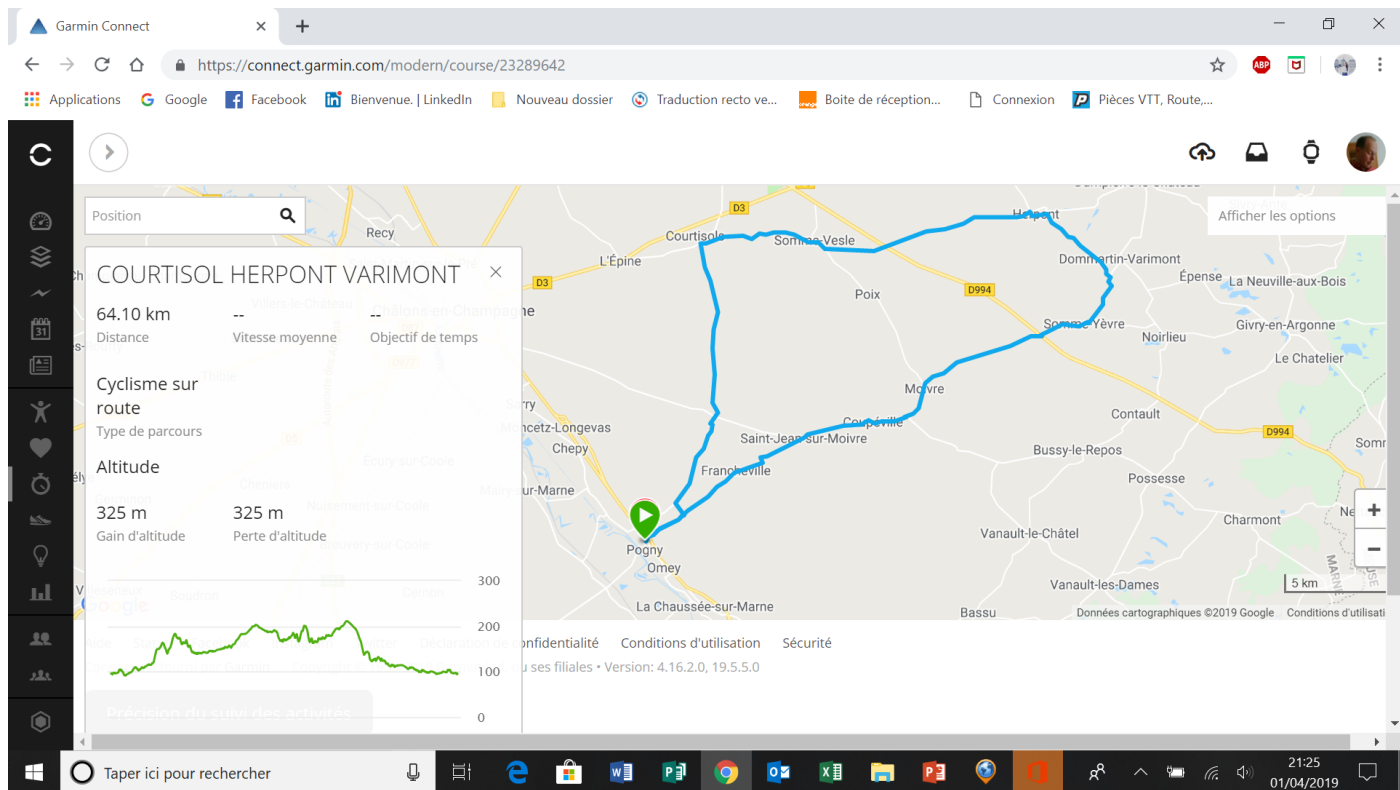

DIMANCHE 7 AVRIL DEPART 9H00

POGNY -COURTISOL – SOMME-VESLE – HERPONT – VARIMONT – SOMME YEVRE – MOIVRE – POGNY 64 KM

Possibilité de couper par POIX 45 KM

DIMANCHE 14 AVRIL POGNY – SARRY - CHALONS – JUVIGNY -ST HILAIRE AU TEMPLE L'EPINE – COURTISOL – MARSON – POGNY 69 KM **DEPART 8H30** Possibilité retour MELETTE CHALONS 50 KM

DIMANCHE 21 AVRIL

POGNY – ST AMAND – BASSU – SOGNY EN L – HEILTZ LE MAURUPT – PARGNY SUR SAULX – PONTION – OUTREPONT – ST LUMIER – POGNY 67 KM

Garmin Connect  
https://connect.garmin.com/modern/course/create

Applications Google Facebook Bienvenue. | LinkedIn Nouveau dossier Traduction recto ve... Boîte de réception... Connexion Pièces VTT, Route...

Position

- Annuler
- Fermer la boucle jusqu'au poi...
- Aller-retour
- Inverser la direction
- Ajouter un point de parcours

67.59 km  
Distance

299 m  
Gain d'altitude / Développer

Enregistrer le nouveau parcours

Précision du suivi des activités

Windows taskbar: 21:40 01/04/2019

DIMANCHE 28 AVRIL

POGNY-VITRY LA VILLE-FAUX VESIGNEUL-COOLE-HUMBAUVILLE-HUIRON-FRIGNICOURT -VITRY LE FR – LOISY – VITRY LA VILLE - POGNY 66 KM