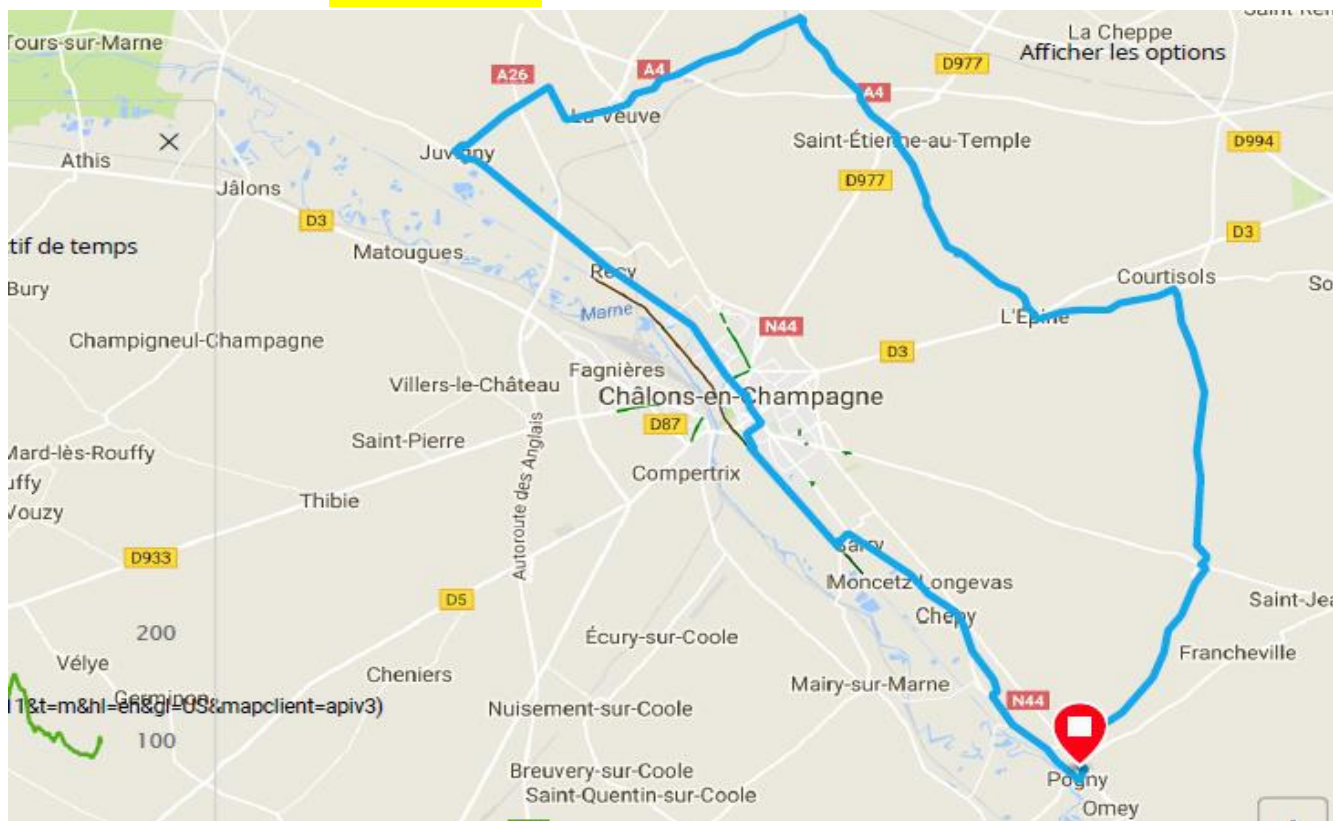

DIMANCHE 7 AVRIL DEPART 9H00

POGNY -COURTISOL – SOMME-VESLE – HERPONT – VARIMONT – SOMME YEVRE – MOIVRE – POGNY 64 KM

Possibilité de couper par POIX 45 KM

DIMANCHE 14 AVRIL POGNY – SARRY - CHALONS – JUVIGNY -ST HILAIRE AU TEMPLE L'EPINE – COURTISOL – MARSON – POGNY 69 KM **DEPART 8H30** Possibilité retour MELETTE CHALONS 50 KM

DIMANCHE 21 AVRIL

POGNY – ST AMAND – BASSU – SOGNY EN L – HEILTZ LE MAURUPT – PARGNY SUR SAULX – PONTION – OUTREPONT – ST LUMIER – POGNY 67 KM

Garmin Connect  
https://connect.garmin.com/modern/course/create

67.59 km  
Distance

299 m  
Gain d'altitude / Développer

Enregistrer le nouveau parcours

Précision du suivi des activités

Windows taskbar: 21:40 01/04/2019

DIMANCHE 28 AVRIL

POGNY-VITRY LA VILLE-FAUX VESIGNEUL-COOLE-HUMBAUVILLE-HUIRON-FRIGNICOURT -VITRY LE FR – LOISY – VITRY LA VILLE - POGNY 66 KM