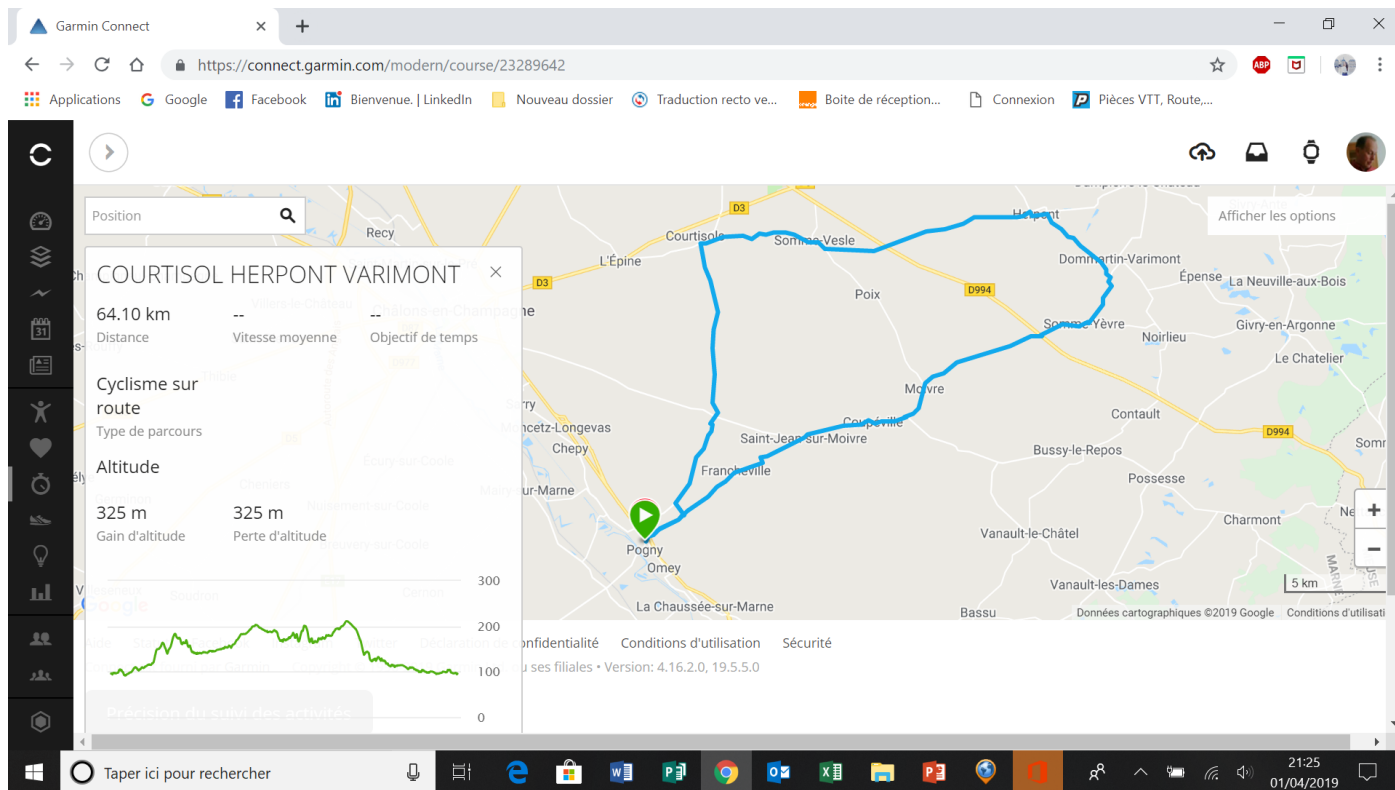

DIMANCHE 9 AVRIL DEPART 9H00

POGNY -COURTISOL – SOMME-VESLE – HERPONT – VARIMONT – SOMME YEVRE – MOIVRE – POGNY 64 KM

Possibilité de couper par POIX 45 KM

DIMANCHE 16 AVRIL POGNY – SARRY - CHALONS – JUVIGNY -ST HILAIRE AU TEMPLE L'EPINE – COURTISOL – MARSON – POGNY 69 KM Possibilité retour MELETTE CHALONS 50 KM

DIMANCHE 23 AVRIL

POGNY – ST AMAND – BASSU – SOGNY EN L – HEILTZ LE MAURUPT – PARGNY SUR SAULX – PONTION – OUTREPONT – ST LUMIER – POGNY 67 KM

Garmin Connect

https://connect.garmin.com/modern/course/create

Inverser la direction

Ajouter un point de parcours

67.59 km  
Distance

299 m  
Gain d'altitude / Développer

Enregistrer le nouveau parcours

Précision du suivi des activités

https://connect.garmin.com/modern/course/create#

Taper ici pour rechercher

21:40  
01/04/2019

DIMANCHE 30 AVRIL

POGNY-VITRY LA VILLE-FAUX VESIGNEUL-COOLE-HUMBAUVILLE-HUIRON-FRIGNICOURT -VITRY LE FR – LOISY – VITRY

Position

67.03 km  
Distance

Vitesse moyenne