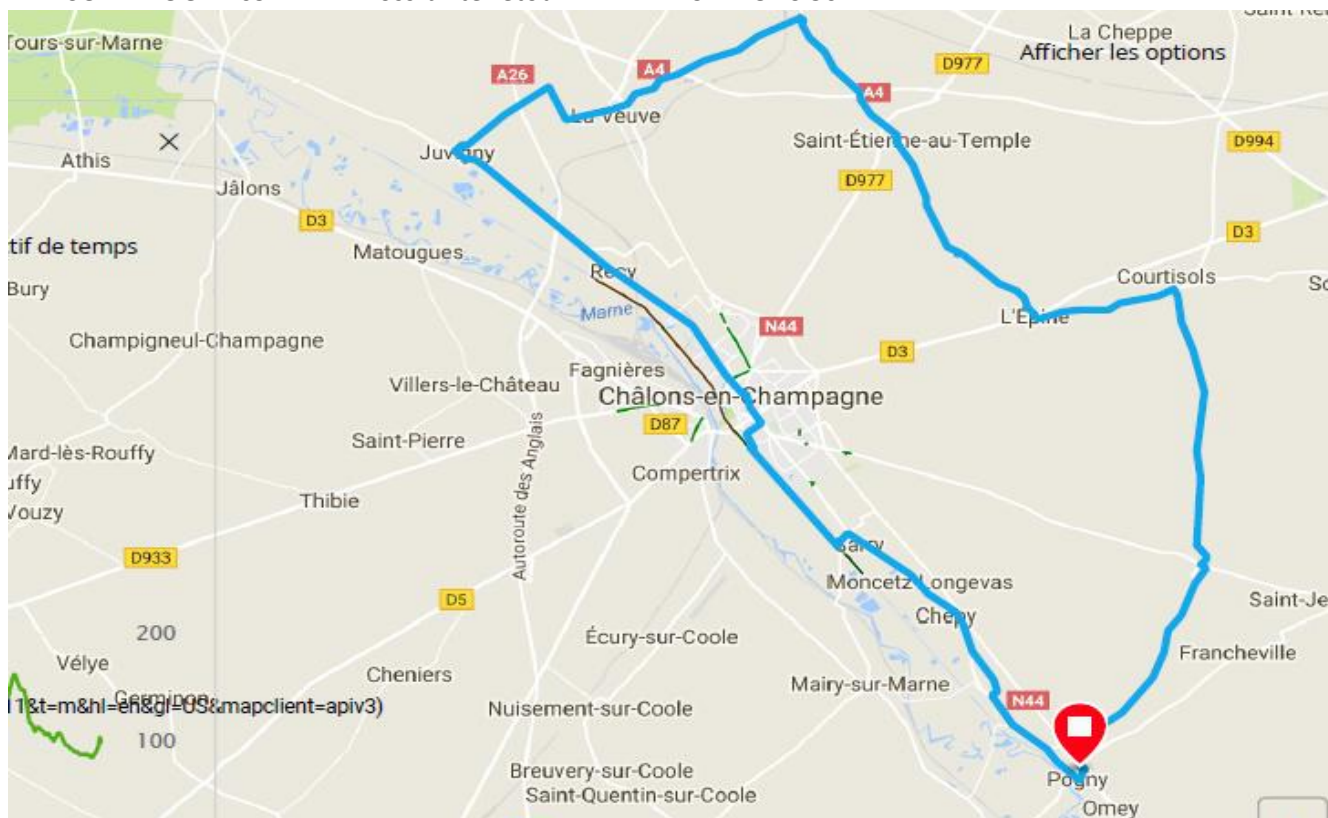

DIMANCHE 9 AVRIL DEPART 9H00

POGNY -COURTISOL – SOMME-VESLE – HERPONT – VARIMONT – SOMME YEVRE – MOIVRE – POGNY 64 KM

Possibilité de couper par POIX 45 KM

DIMANCHE 16 AVRIL POGNY – SARRY - CHALONS – JUVIGNY -ST HILAIRE AU TEMPLE L'EPINE – COURTISOL – MARSON – POGNY 69 KM Possibilité retour MELETTE CHALONS 50 KM

DIMANCHE 23 AVRIL

POGNY – ST AMAND – BASSU – SOGNY EN L – HEILTZ LE MAURUPT – PARGNY SUR SAULX – PONTION – OUTREPONT – ST LUMIER – POGNY 67 KM

Garmin Connect

https://connect.garmin.com/modern/course/create

Inverser la direction

Ajouter un point de parcours

67.59 km  
Distance

299 m  
Gain d'altitude / Développer

Enregistrer le nouveau parcours

Précision du suivi des activités

https://connect.garmin.com/modern/course/create#

Taper ici pour rechercher

21:40  
01/04/2019

DIMANCHE 30 AVRIL

POGNY-VITRY LA VILLE-FAUX VESIGNEUL-COOLE-HUMBAUVILLE-HUIRON-FRIGNICOURT -VITRY LE FR – LOISY – VITRY

Position

67.03 km  
Distance

Vitesse moyenne