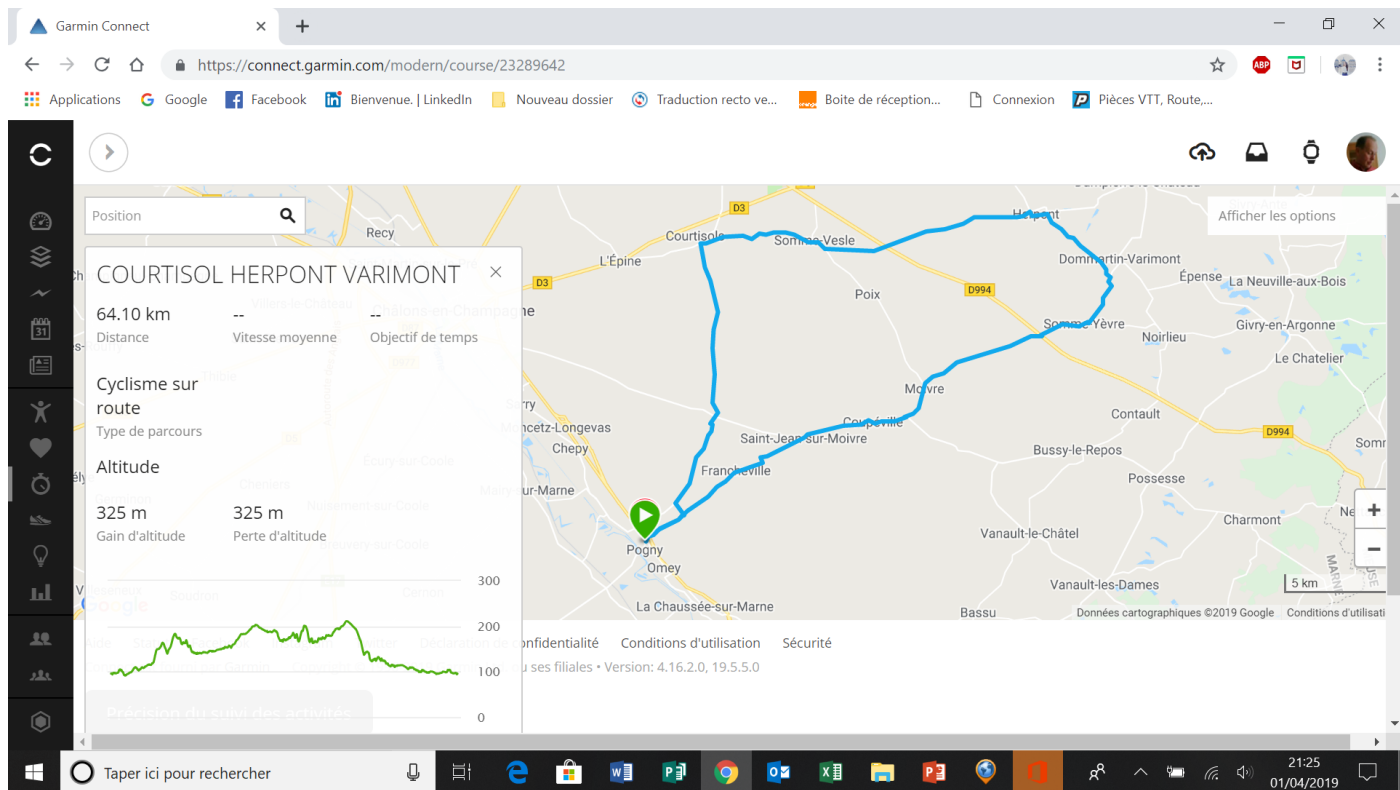

DIMANCHE 7 AVRIL DEPART 9H00

POGNY -COURTISOL – SOMME-VESLE – HERPONT – VARIMONT – SOMME YEVRE – MOIVRE – POGNY 64 KM

Possibilité de couper par POIX 45 KM

DIMANCHE 14 AVRIL POGNY – SARRY - CHALONS – JUVIGNY -ST HILAIRE AU TEMPLE L'EPINE – COURTISOL – MARSON – POGNY 69 KM **DEPART 8H30** Possibilité retour MELETTE CHALONS 50 KM

DIMANCHE 21 AVRIL

POGNY-VITRY LA VILLE- LOISY – -HUIRON- - HUMBAUVILLE - COOLE—VITRY LA VILLE **APERU** - POGNY 66 KM -

Garmin Connect  
https://connect.garmin.com/modern/course/create

Applications Google Facebook Bienvenue. | LinkedIn Nouveau dossier Traduction recto ve... Boîte de réception... Connexion Pièces VTT, Route...

Position

- Annuler
- Fermer la boucle jusqu'au poi...
- Aller-retour
- Inverser la direction
- Ajouter un point de parcours

66.64 km  
Distance

263 m  
Gain d'altitude / Développer

Enregistrer le nouveau parcours