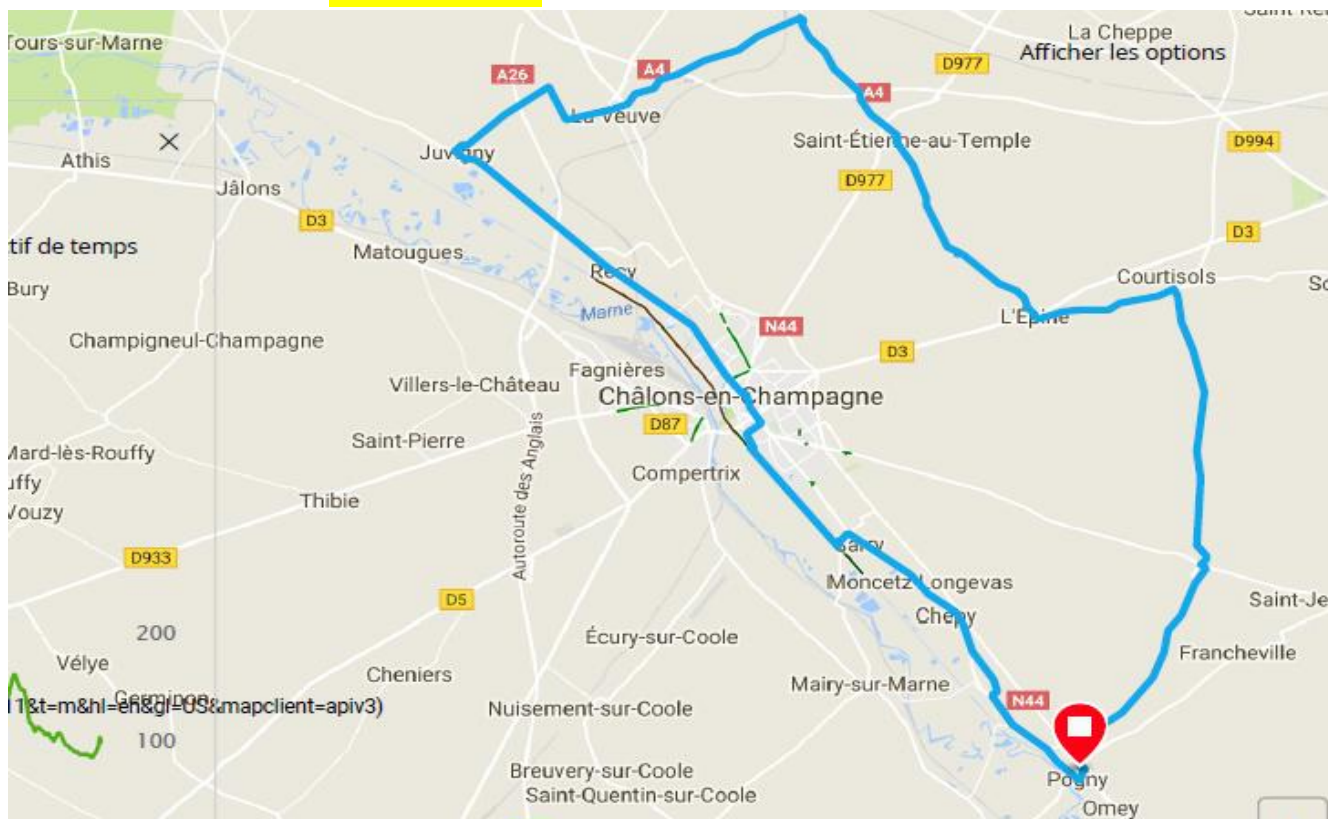

DIMANCHE 7 AVRIL DEPART 9H00

POGNY -COURTISOL – SOMME-VESLE – HERPONT – VARIMONT – SOMME YEVRE – MOIVRE – POGNY 64 KM

Possibilité de couper par POIX 45 KM

DIMANCHE 14 AVRIL POGNY – SARRY - CHALONS – JUVIGNY -ST HILAIRE AU TEMPLE L'EPINE – COURTISOL – MARSON – POGNY 69 KM **DEPART 8H30** Possibilité retour MELETTE CHALONS 50 KM

DIMANCHE 21 AVRIL

POGNY-VITRY LA VILLE- LOISY – -HUIRON- - HUMBAUVILLE - COOLE—VITRY LA VILLE **APERU** - POGNY 66 KM -

Garmin Connect  
https://connect.garmin.com/modern/course/create

Applications Google Facebook Bienvenue. | LinkedIn Nouveau dossier Traduction recto ve... Boîte de réception... Connexion Pièces VTT, Route...

Position

- Annuler
- Fermer la boucle jusqu'au poi...
- Aller-retour
- Inverser la direction
- Ajouter un point de parcours

66.64 km  
Distance

263 m  
Gain d'altitude / Développer

Enregistrer le nouveau parcours