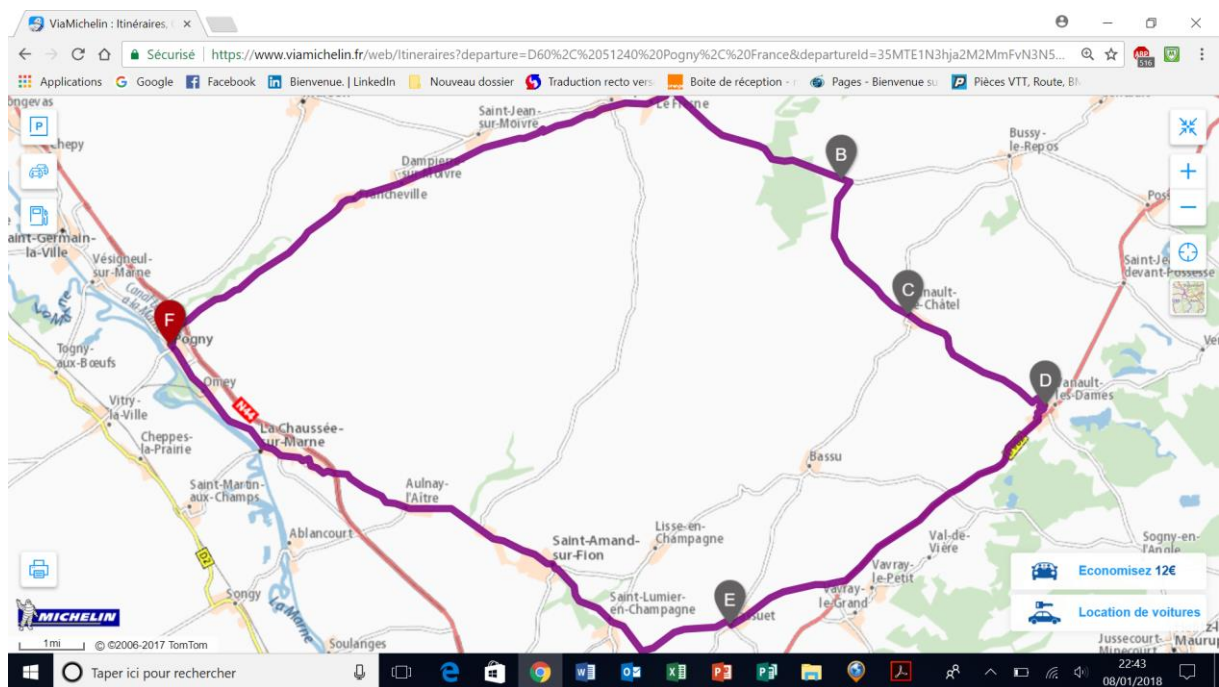

Dimanche 4 FEVRIER 2018

POGNY – VITRY LA VILLE- LOISY – CHATELRAOULD – BLAISE SOUS ARZILLERES – VITRY LE F – VITRY EN PERTHOIS – SAINT AMAND SUR FION – POGNY 57 KM

Dimanche 11 FEVRIER 2018

POGNY – FRANCHEVILLE – LE FRESNE – VANVAULT LE CHATEL – VANVAULT LES DAMES – BASSUET – ST LUMIER EN CHAMPAGNE - ST AMAND SUR FION - POGNY 57 KM

Dimanche 18 FEVRIER 2018

POGNY – ST AMAND SUR FION – SOULANGES – COUVROT – LOISY / M – COUVROT - SONGY – FAUX VESIGNEUL – COUPETZ – VITRY LA VILLE - POGNY 56 KM

Dimanche 25 FEVRIER 2018

POGNY – MARSON - COURTISOL – SOMME VESLE – HERPONT –DOMMATIN VARIMONT – MOIVRE – LE FRESNE - VITRY LA VILLE – POGNY 64 KM