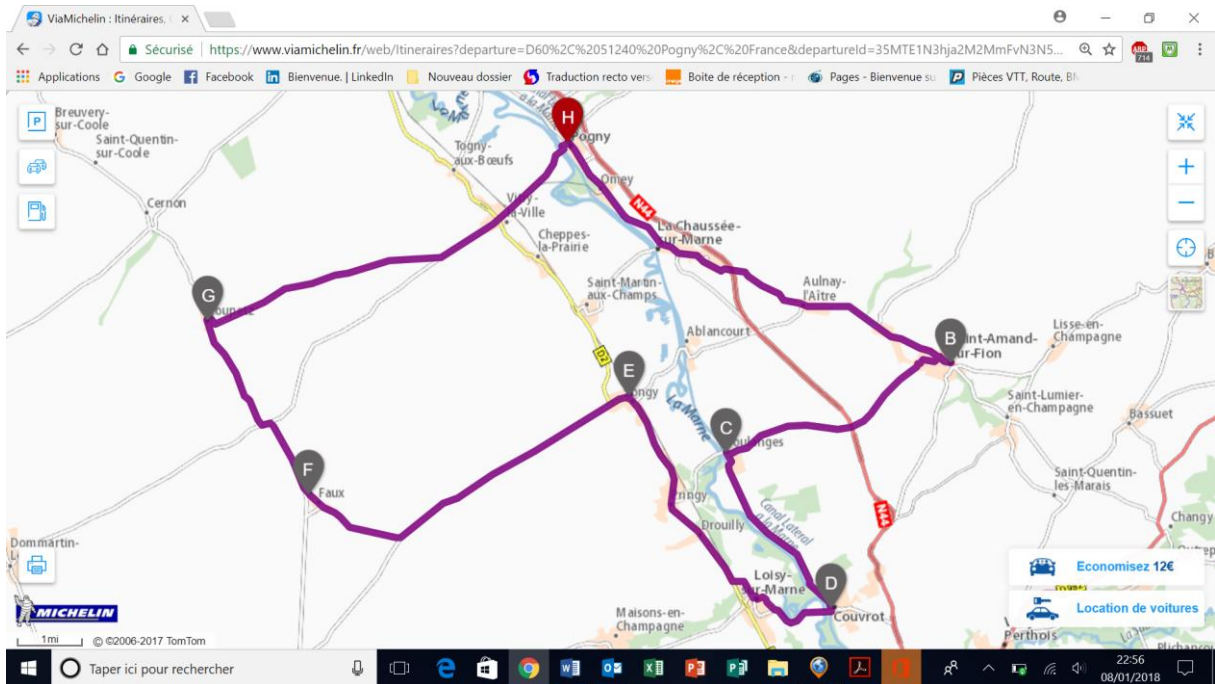

Dimanche 4 FEVRIER 2018

POGNY – VITRY LA VILLE- LOISY – CHATELRAOULD – BLAISE SOUS ARZILLERES – VITRY LE F – VITRY EN PERTHOIS – SAINT AMAND SUR FION – POGNY 57 KM

Dimanche 11 FEVRIER 2018

POGNY – FRANCHEVILLE – LE FRESNE – VANVAULT LE CHATEL – VANVAULT LES DAMES – BASSUET – ST LUMIER EN CHAMPAGNE - ST AMAND SUR FION - POGNY 57 KM

Dimanche 18 FEVRIER 2018

POGNY – ST AMAND SUR FION – SOULANGES – COUVROT – LOISY / M – COUVROT - SONGY – FAUX VESIGNEUL – COUPETZ – VITRY LA VILLE - POGNY 56 KM

Dimanche 25 FEVRIER 2018

POGNY – MARSON - COURTISOL – SOMME VESLE – HERPONT –DOMMATIN VARIMONT – MOIVRE – LE FRESNE - VITRY LA VILLE – POGNY 64 KM