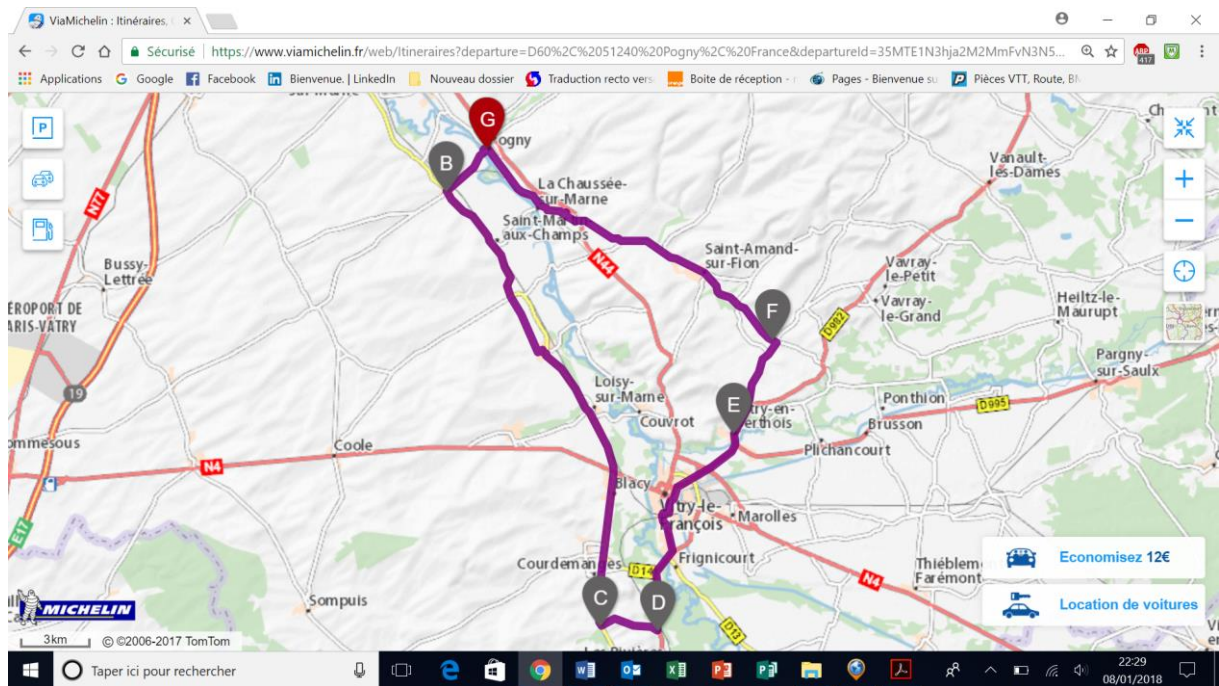

Dimanche 4 FEVRIER 2018

POGNY – VITRY LA VILLE- LOISY – CHATELRAOULD – BLAISE SOUS ARZILLERES – VITRY LE F – VITRY EN PERTHOIS – SAINT AMAND SUR FION – POGNY 57 KM

Dimanche 11 FEVRIER 2018

POGNY – FRANCHEVILLE – LE FRESNE – VANVAULT LE CHATEL – VANVAULT LES DAMES – BASSUET – ST LUMIER EN CHAMPAGNE - ST AMAND SUR FION - POGNY 57 KM

Dimanche 18 FEVRIER 2018

POGNY – ST AMAND SUR FION – SOULANGES – COUVROT – LOISY / M – COUVROT - SONGY – FAUX VESIGNEUL – COUPETZ – VITRY LA VILLE - POGNY 56 KM

Dimanche 25 FEVRIER 2018

POGNY – MARSON - COURTISOL – SOMME VESLE – HERPONT –DOMMATIN VARIMONT – MOIVRE – LE FRESNE - VITRY LA VILLE – POGNY 64 KM