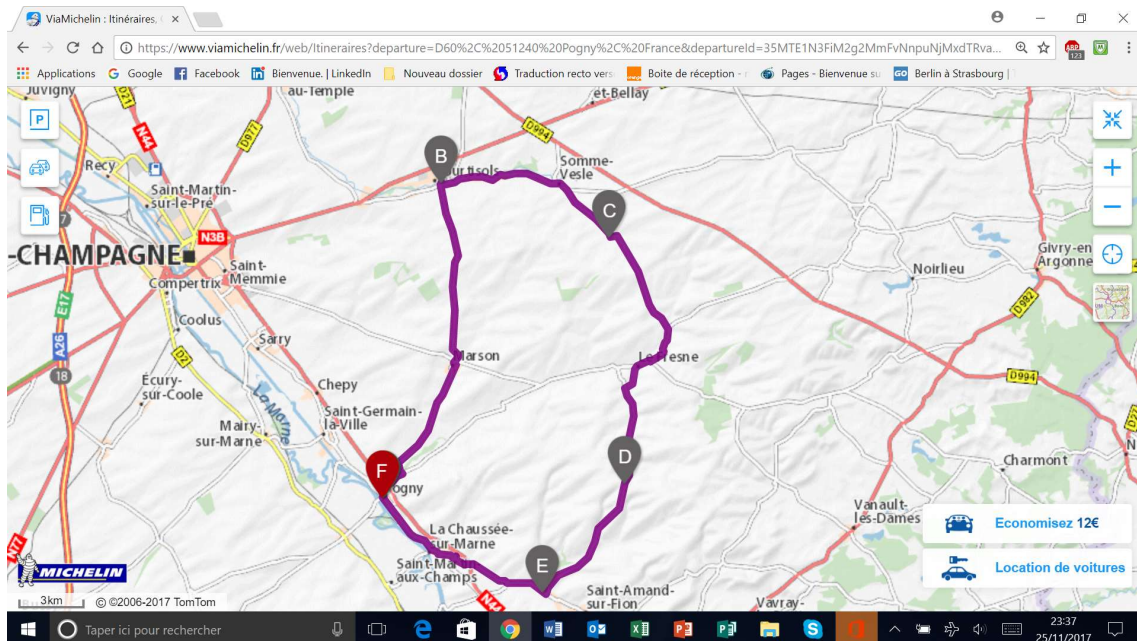

Dimanche 3 FEVRIER 2019

POGNY – SARRY – SOGNY – ECURY – NUISEMENT – FAUX VESIGNEUL – SONGY – VITRY LA VILLE – POGNY 53 KM

Dimanche 10 FEVRIER 2019

POGNY – MARSON - COURTISOL – POIX - COUPEVILLE – FERME DES 4 CHEMINS – COULVAGNY – LA CHAUSSEE SUR MARNE -POGNY 54 KM

Dimanche 17 FEVRIER 2019

POGNY – FRANCHEVILLE – LE FRESNE – VANVAULT LE CHATEL – VANVAULT LES DAMES – BASSUET – ST LUMIER EN CHAMPAGNE - ST AMAND SUR FION - POGNY 57 KM

Dimanche 24 FEVRIER 2019

POGNY – ST AMAND SUR FION – SOULANGES – COUVROT – LOISY / M – COUVROT - SONGY – FAUX VESIGNEUL – COUPETZ – VITRY LA VILLE - POGNY 56 KM