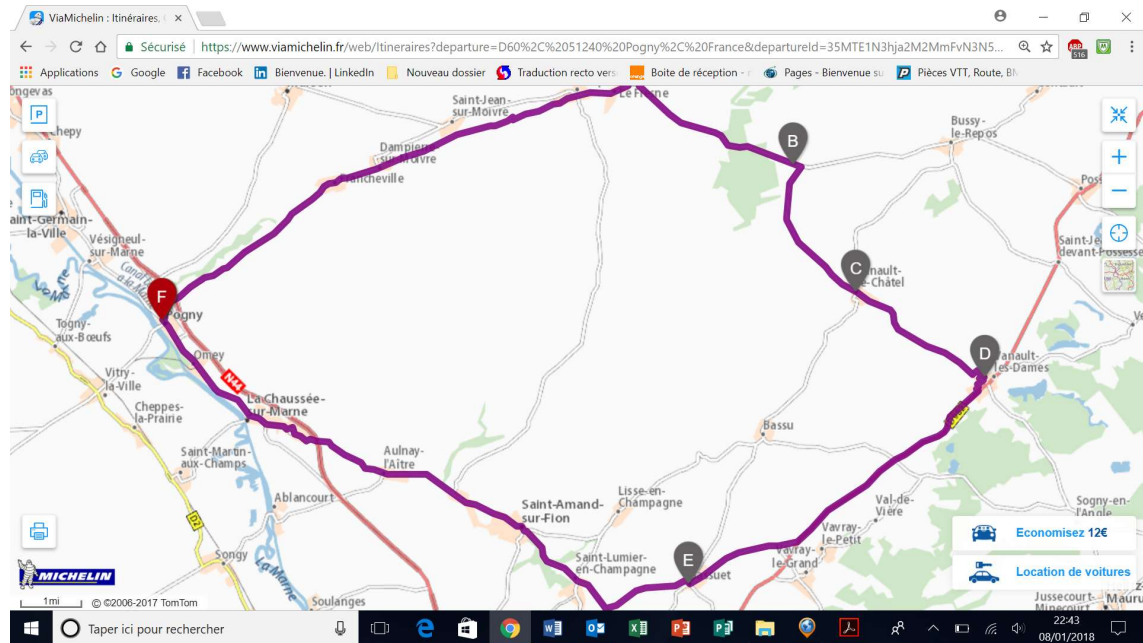

Dimanche 3 FEVRIER 2019

POGNY – SARRY – SOGNY – ECURY – NUISEMENT – FAUX VESIGNEUL – SONGY – VITRY LA VILLE – POGNY 53 KM

Dimanche 10 FEVRIER 2019

POGNY – MARSON - COURTISOL – POIX - COUPEVILLE – FERME DES 4 CHEMINS – COULVAGNY – LA CHAUSSEE SUR MARNE -POGNY 54 KM

Dimanche 17 FEVRIER 2019

POGNY – FRANCHEVILLE – LE FRESNE – VANVAULT LE CHATEL – VANVAULT LES DAMES – BASSUET – ST LUMIER EN CHAMPAGNE - ST AMAND SUR FION - POGNY 57 KM

Dimanche 24 FEVRIER 2019

POGNY – ST AMAND SUR FION – SOULANGES – COUVROT – LOISY / M – COUVROT - SONGY – FAUX VESIGNEUL – COUPETZ – VITRY LA VILLE - POGNY 56 KM