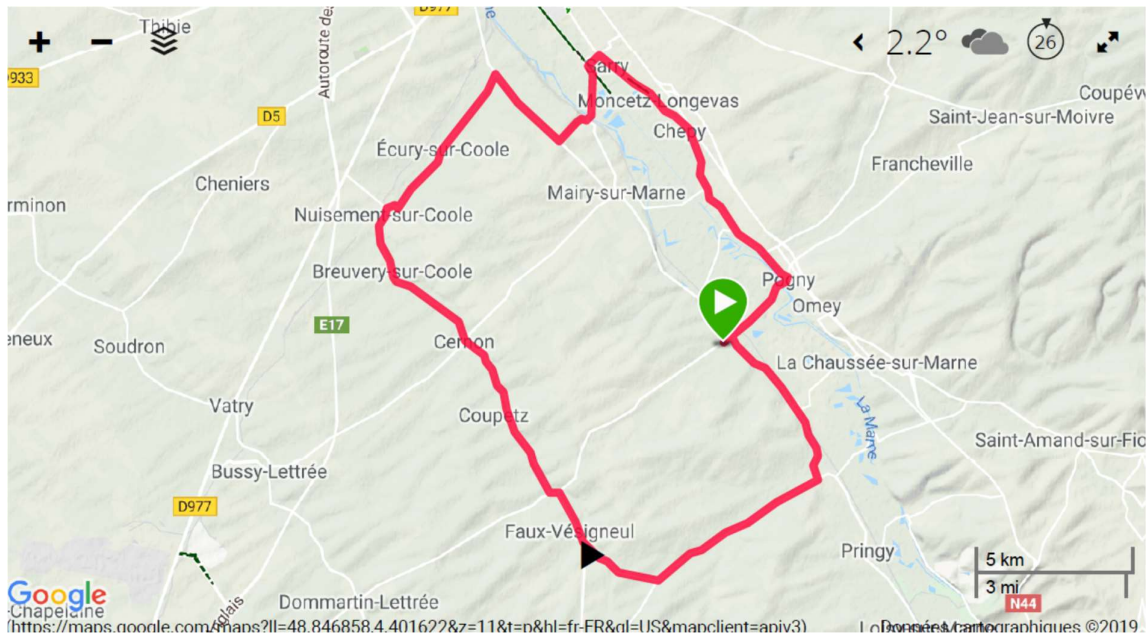

Dimanche 3 FEVRIER 2019

POGNY – SARRY – SOGNY – ECURY – NUISEMENT – FAUX VESIGNEUL – SONGY – VITRY LA VILLE – POGNY 53 KM

Dimanche 10 FEVRIER 2019

POGNY – MARSON - COURTISOL – POIX - COUPEVILLE – FERME DES 4 CHEMINS – COULVAGNY – LA CHAUSSEE SUR MARNE -POGNY 54 KM

Dimanche 17 FEVRIER 2019

POGNY – FRANCHEVILLE – LE FRESNE – VANVAULT LE CHATEL – VANVAULT LES DAMES – BASSUET – ST LUMIER EN CHAMPAGNE - ST AMAND SUR FION - POGNY 57 KM

Dimanche 24 FEVRIER 2019

POGNY – ST AMAND SUR FION – SOULANGES – COUVROT – LOISY / M – COUVROT - SONGY – FAUX VESIGNEUL – COUPETZ – VITRY LA VILLE - POGNY 56 KM