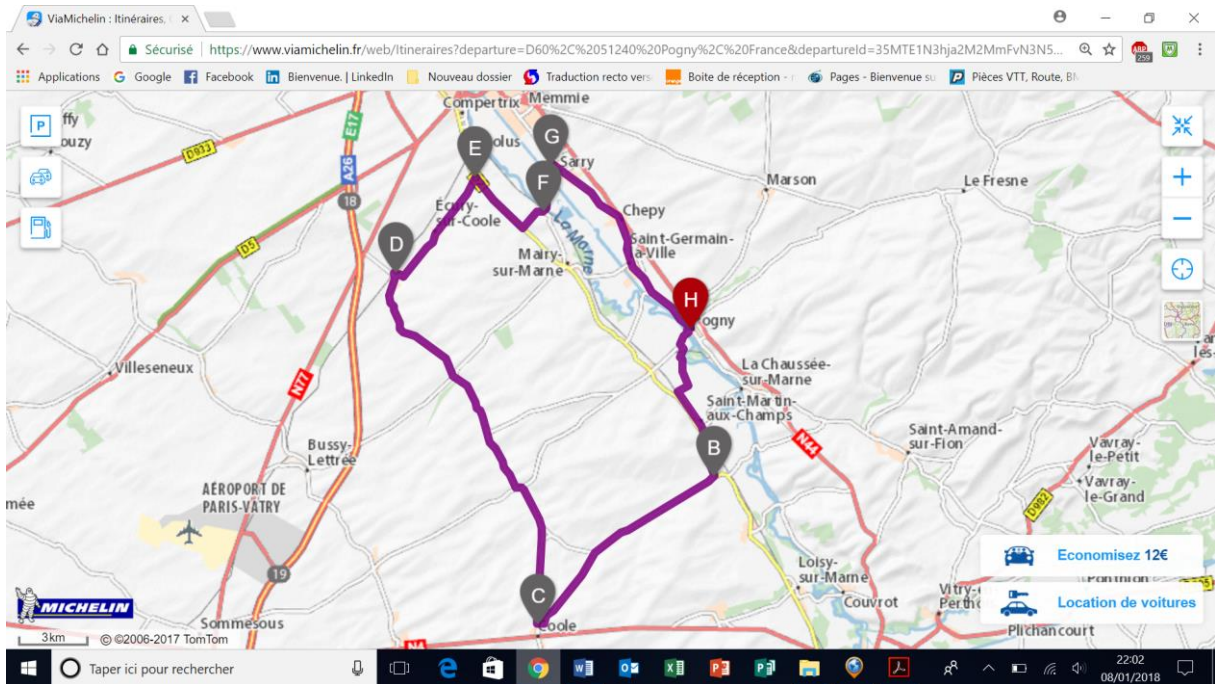

Dimanche 5 JANVIER 2020

POGNY – VITRY LA VILLE- COUPETZ – CERNON – BUSSY LETTREE – SOUDRON – CHENIER – ECURY SUR COOLE – MAIRY / M – ST GERMAIN LA VILLE - POGNY 57 KM

Dimanche 12 JANVIER 2020

POGNY – ST AMAND – LISSE EN CH – BASSU – SOGNY EN L'ANGLE – HEILTZ LE MAURUPT – VAVRAY LE GRAND – BASSUET - ST AMAND - POGNY 60 KM

Dimanche 19 JANVIER 2020

POGNY – VITRY LA VILLE – SONGY – COOLE – NUISEMENT /COOLE – FERME ST LAURENT - SOGNY AUX MOULINS – SARRY - POGNY 58 KM

Dimanche 26 JANVIER 2020

POGNY – LE FRESNE – MOIVRE - SOMME YEVRE – NOIRLIEU – CONTAULT – BUSSY LE REPOS – LE FRESNE – POGNY 60 KM