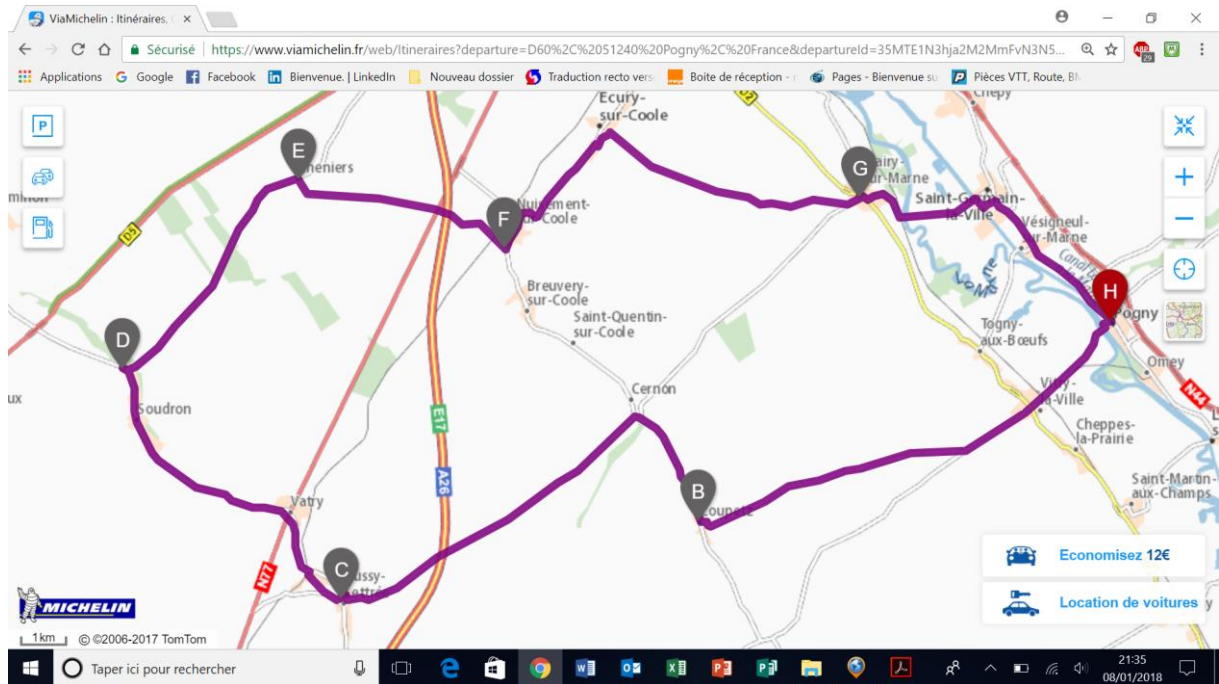

Dimanche 5 JANVIER 2020

POGNY – VITRY LA VILLE- COUPETZ – CERNON – BUSSY LETTREE – SOUDRON – CHENIER – ECURY SUR COOLE – MAIRY / M – ST GERMAIN LA VILLE - POGNY 57 KM

Dimanche 12 JANVIER 2020

POGNY – ST AMAND – LISSE EN CH – BASSU – SOGNY EN L'ANGLE – HEILTZ LE MAURUPT – VAVRAY LE GRAND – BASSUET - ST AMAND - POGNY 60 KM

Dimanche 19 JANVIER 2020

POGNY – VITRY LA VILLE – SONGY – COOLE – NUISEMENT /COOLE – FERME ST LAURENT - SOGNY AUX MOULINS – SARRY - POGNY 58 KM

Dimanche 26 JANVIER 2020

POGNY – LE FRESNE – MOIVRE - SOMME YEVRE – NOIRLIEU – CONTAULT – BUSSY LE REPOS – LE FRESNE – POGNY 60 KM