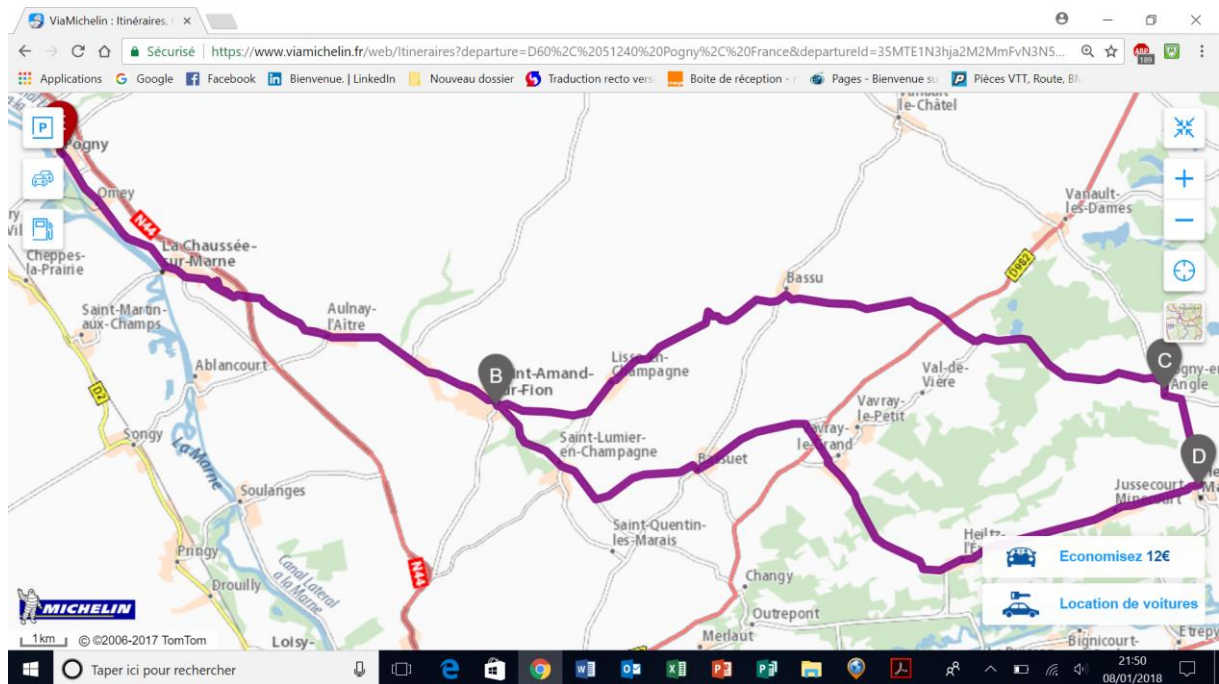

Dimanche 5 JANVIER 2020

POGNY – VITRY LA VILLE- COUPETZ – CERNON – BUSSY LETTREE – SOUDRON – CHENIER – ECURY SUR COOLE – MAIRY / M – ST GERMAIN LA VILLE - POGNY 57 KM

Dimanche 12 JANVIER 2020

POGNY – ST AMAND – LISSE EN CH – BASSU – SOGNY EN L'ANGLE – HEILTZ LE MAURUPT – VAVRAY LE GRAND – BASSUET - ST AMAND - POGNY 60 KM

Dimanche 19 JANVIER 2020

POGNY – VITRY LA VILLE – SONGY – COOLE – NUISEMENT /COOLE – FERME ST LAURENT - SOGNY AUX MOULINS – SARRY - POGNY 58 KM

Dimanche 26 JANVIER 2020

POGNY – LE FRESNE – MOIVRE - SOMME YEVRE – NOIRLIEU – CONTAULT – BUSSY LE REPOS – LE FRESNE – POGNY 60 KM