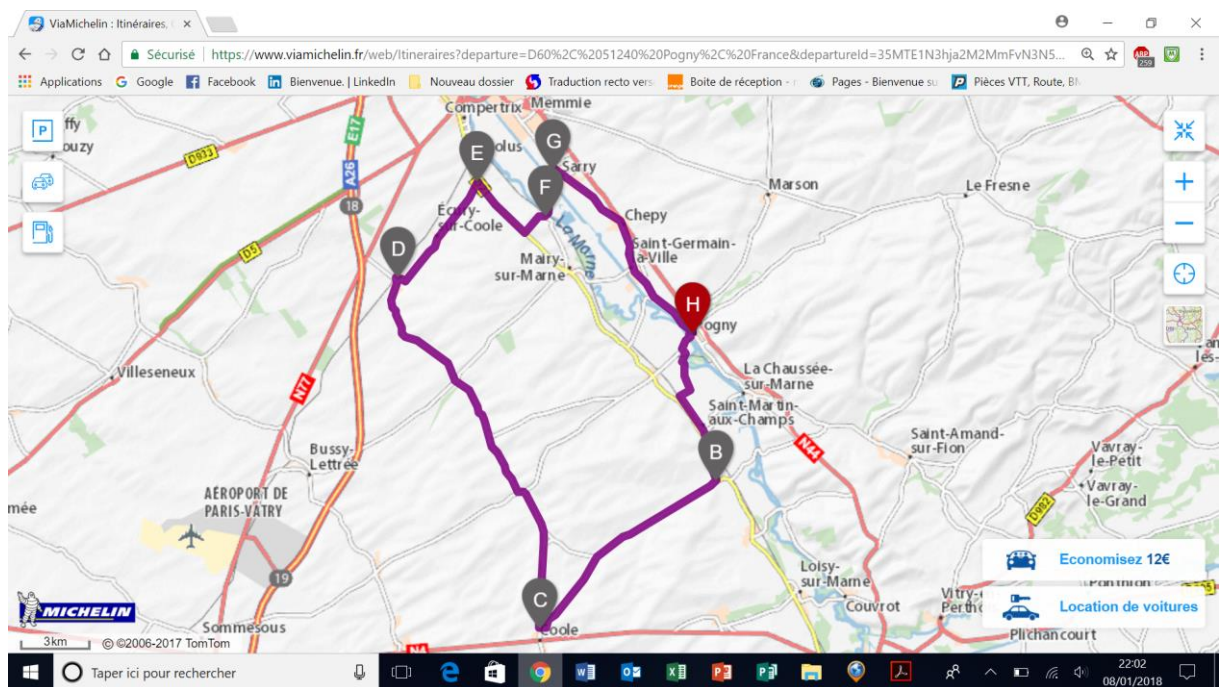

Dimanche 2 janvier 2022

POGNY – SARRY – SOGNY – ECURY – NUISEMENT – FAUX VESIGNEUL – SONGY – VITRY LA VILLE – POGNY 53 KM

Dimanche 9 JANVIER 2022

POGNY – VITRY LA VILLE- COUPETZ – CERNON – BUSSY LETTREE – SOUDRON – CHENIER – ECURY SUR COOLE – MAIRY / M – ST GERMAIN LA VILLE - POGNY 57 KM

Dimanche 16 JANVIER 2022

POGNY – ST AMAND – LISSE EN CH – BASSU – SOGNY EN L'ANGLE – HEILTZ LE MAURUPT – VAVRAY LE GRAND – BASSUET - ST AMAND - POGNY 60 KM

Dimanche 23 JANVIER 2022

POGNY – VITRY LA VILLE – SONGY – COOLE – NUISEMENT /COOLE – FERME ST LAURENT - SOGNY AUX MOULINS – SARRY - POGNY 58 KM

Dimanche 30 JANVIER 2022

POGNY – LE FRESNE – MOIVRE - SOMME YEVRE – NOIRLIEU – CONTAULT – BUSSY LE REPOS – LE FRESNE – POGNY 60 KM