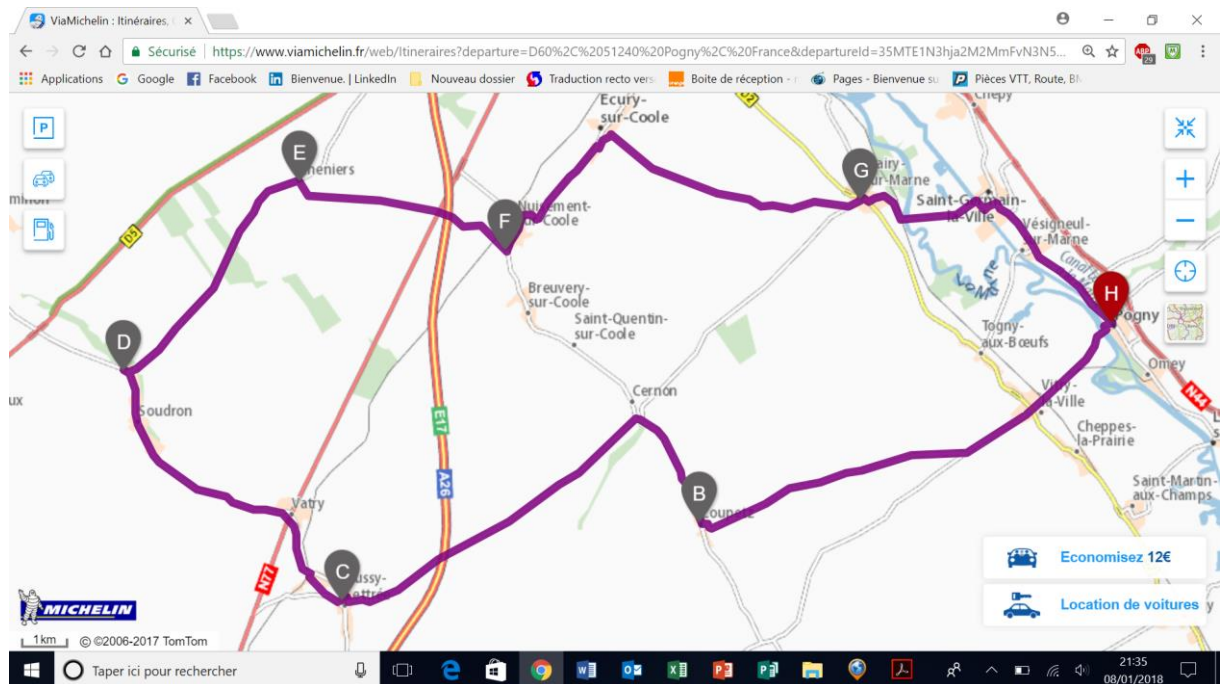

Dimanche 2 janvier 2022

POGNY – SARRY – SOGNY – ECURY – NUISEMENT – FAUX VESIGNEUL – SONGY – VITRY LA VILLE – POGNY 53 KM

Dimanche 9 JANVIER 2022

POGNY – VITRY LA VILLE- COUPETZ – CERNON – BUSSY LETTREE – SOUDRON – CHENIER – ECURY SUR COOLE – MAIRY / M – ST GERMAIN LA VILLE - POGNY 57 KM

Dimanche 16 JANVIER 2022

POGNY – ST AMAND – LISSE EN CH – BASSU – SOGNY EN L'ANGLE – HEILTZ LE MAURUPT – VAVRAY LE GRAND – BASSUET - ST AMAND - POGNY 60 KM

Dimanche 23 JANVIER 2022

POGNY – VITRY LA VILLE – SONGY – COOLE – NUISEMENT /COOLE – FERME ST LAURENT - SOGNY AUX MOULINS – SARRY - POGNY 58 KM

Dimanche 30 JANVIER 2022

POGNY – LE FRESNE – MOIVRE - SOMME YEVRE – NOIRLIEU – CONTAULT – BUSSY LE REPOS – LE FRESNE – POGNY 60 KM