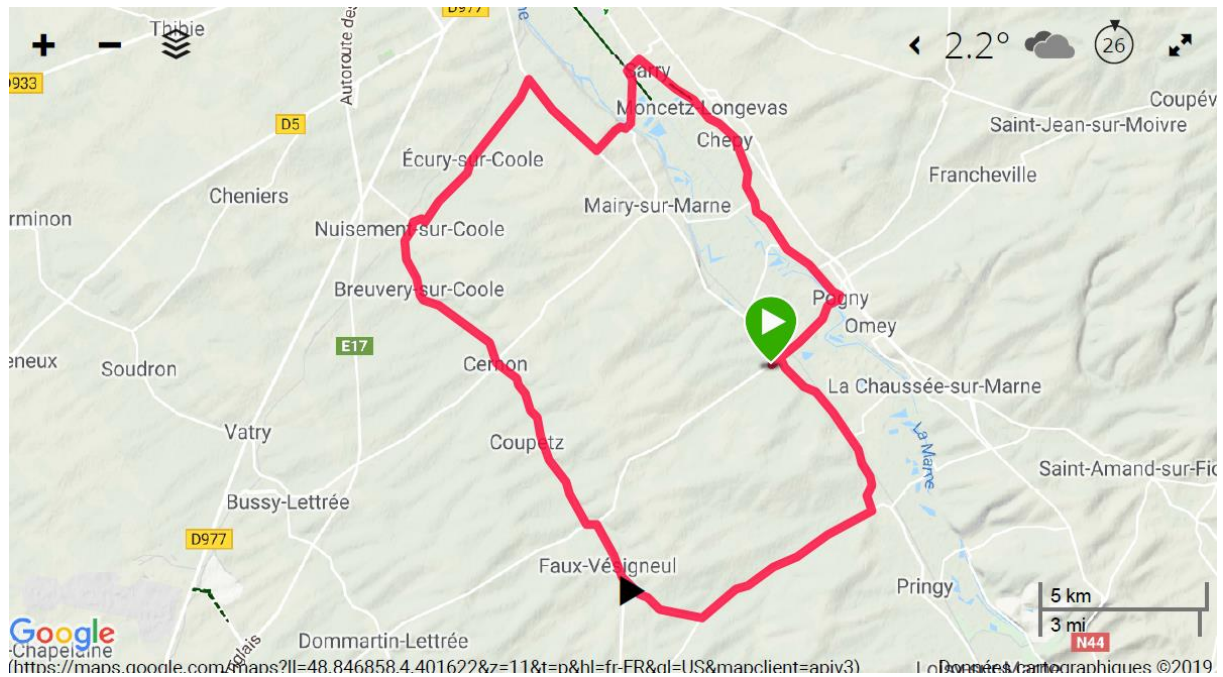

Dimanche 2 janvier 2022

POGNY – SARRY – SOGNY – ECURY – NUISEMENT – FAUX VESIGNEUL – SONGY – VITRY LA VILLE – POGNY 53 KM

Dimanche 9 JANVIER 2022

POGNY – VITRY LA VILLE- COUPETZ – CERNON – BUSSY LETTREE – SOUDRON – CHENIER – ECURY SUR COOLE – MAIRY / M – ST GERMAIN LA VILLE - POGNY 57 KM

Dimanche 16 JANVIER 2022

POGNY – ST AMAND – LISSE EN CH – BASSU – SOGNY EN L'ANGLE – HEILTZ LE MAURUPT – VAVRAY LE GRAND – BASSUET - ST AMAND - POGNY 60 KM

Dimanche 23 JANVIER 2022

POGNY – VITRY LA VILLE – SONGY – COOLE – NUISEMENT /COOLE – FERME ST LAURENT - SOGNY AUX MOULINS – SARRY - POGNY 58 KM

Dimanche 30 JANVIER 2022

POGNY – LE FRESNE – MOIVRE - SOMME YEVRE – NOIRLIEU – CONTAULT – BUSSY LE REPOS – LE FRESNE – POGNY 60 KM