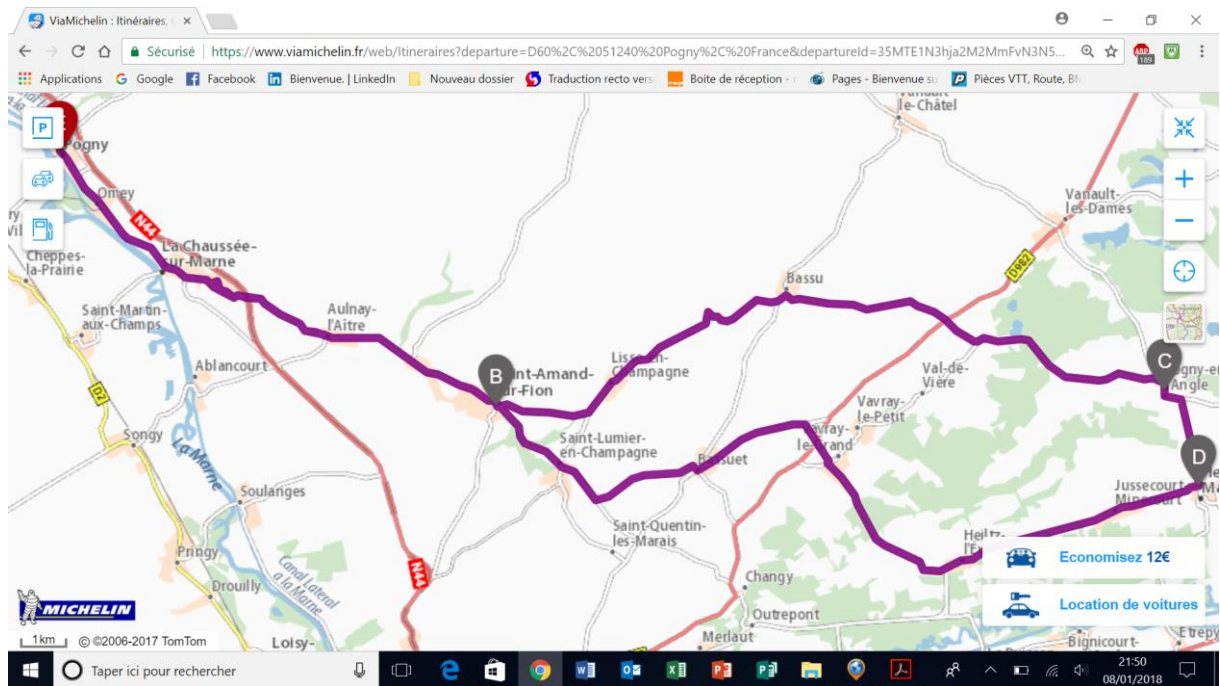

Dimanche 2 janvier 2022

POGNY – SARRY – SOGNY – ECURY – NUISEMENT – FAUX VESIGNEUL – SONGY – VITRY LA VILLE – POGNY 53 KM

Dimanche 9 JANVIER 2022

POGNY – VITRY LA VILLE- COUPETZ – CERNON – BUSSY LETTREE – SOUDRON – CHENIER – ECURY SUR COOLE – MAIRY / M – ST GERMAIN LA VILLE - POGNY 57 KM

Dimanche 16 JANVIER 2022

POGNY – ST AMAND – LISSE EN CH – BASSU – SOGNY EN L'ANGLE – HEILTZ LE MAURUPT – VAVRAY LE GRAND – BASSUET - ST AMAND - POGNY 60 KM

Dimanche 23 JANVIER 2022

POGNY – VITRY LA VILLE – SONGY – COOLE – NUISEMENT /COOLE – FERME ST LAURENT - SOGNY AUX MOULINS – SARRY - POGNY 58 KM

Dimanche 30 JANVIER 2022

POGNY – LE FRESNE – MOIVRE - SOMME YEVRE – NOIRLIEU – CONTAULT – BUSSY LE REPOS – LE FRESNE – POGNY 60 KM