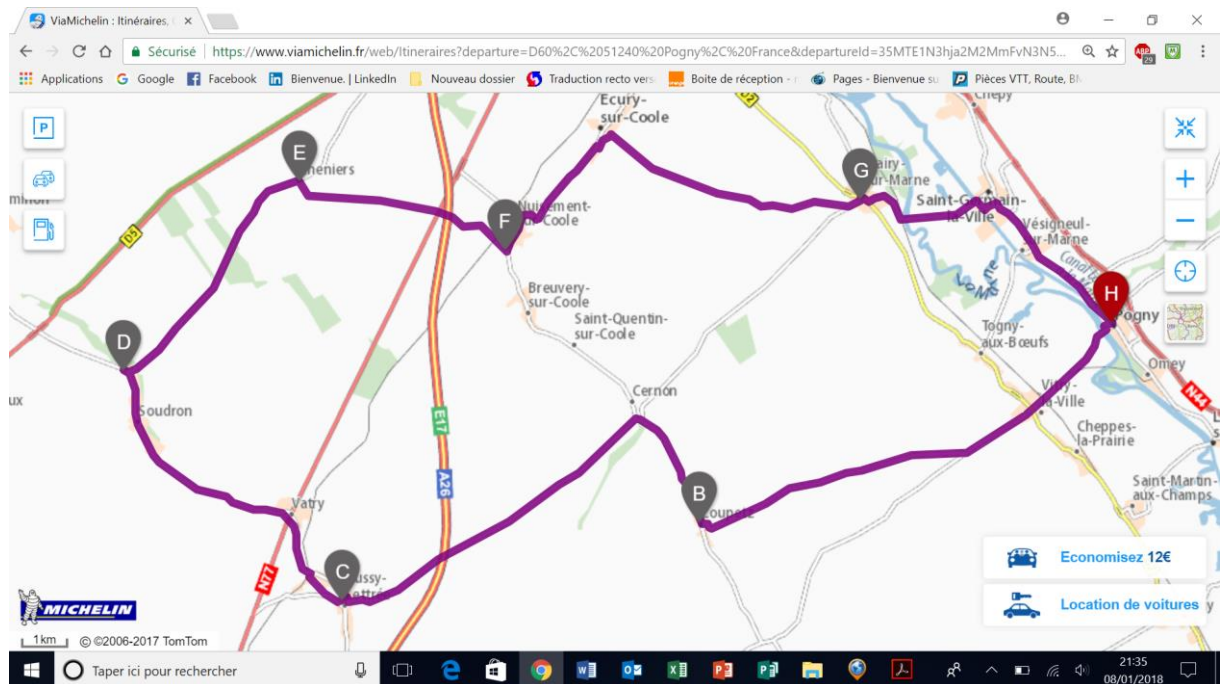

Dimanche 8 janvier 2023

POGNY – SARRY – SOGNY – ECURY – NUISEMENT – FAUX VESIGNEUL – SONGY – VITRY LA VILLE – POGNY 53 KM

Dimanche 15 JANVIER

POGNY – VITRY LA VILLE- COUPETZ – CERNON – BUSSY LETTREE – SOUDRON – CHENIER – ECURY SUR COOLE – MAIRY / M – ST GERMAIN LA VILLE - POGNY 57 KM

Dimanche 22 JANVIER

POGNY – ST AMAND – LISSE EN CH – BASSU – SOGNY EN L'ANGLE – HEILTZ LE MAURUPT – VAVRAY LE GRAND – BASSUET - ST AMAND - POGNY 60 KM

Dimanche 29 JANVIER

POGNY – VITRY LA VILLE – SONGY – COOLE – NUISEMENT /COOLE – FERME ST LAURENT - SOGNY AUX MOULINS – SARRY - POGNY 58 KM