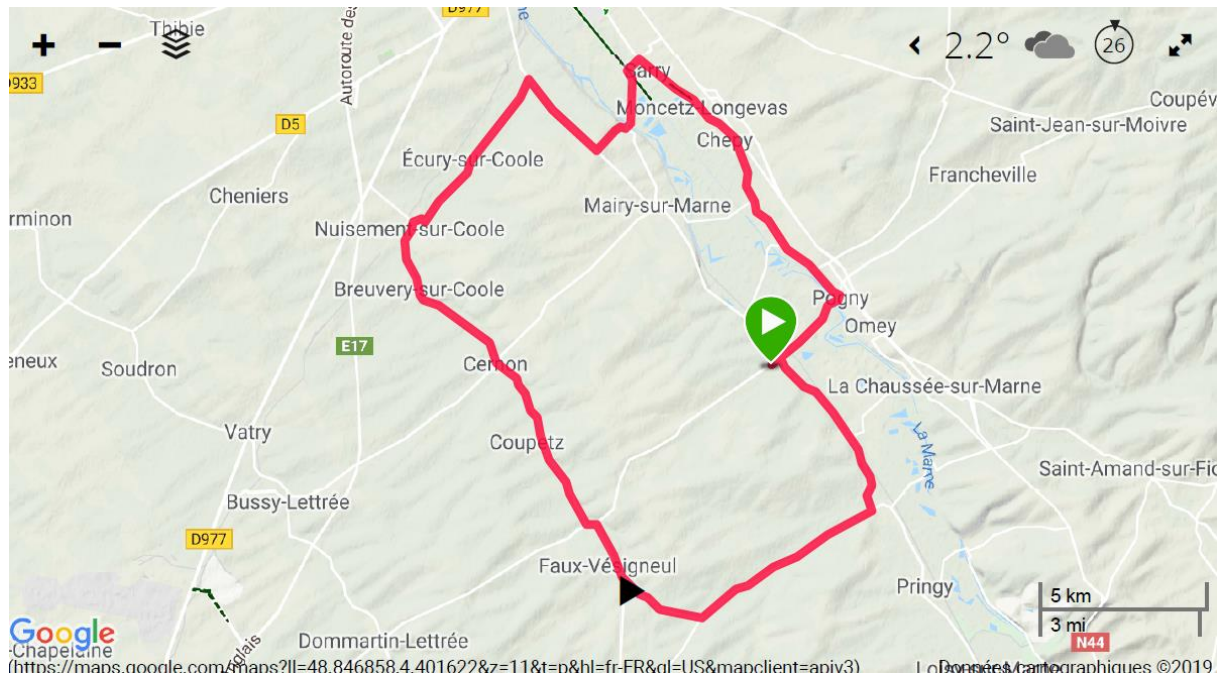

Dimanche 8 janvier 2023

POGNY – SARRY – SOGNY – ECURY – NUISEMENT – FAUX VESIGNEUL – SONGY – VITRY LA VILLE – POGNY 53 KM

Dimanche 15 JANVIER

POGNY – VITRY LA VILLE- COUPETZ – CERNON – BUSSY LETTREE – SOUDRON – CHENIER – ECURY SUR COOLE – MAIRY / M – ST GERMAIN LA VILLE - POGNY 57 KM

Dimanche 22 JANVIER

POGNY – ST AMAND – LISSE EN CH – BASSU – SOGNY EN L'ANGLE – HEILTZ LE MAURUPT – VAVRAY LE GRAND – BASSUET - ST AMAND - POGNY 60 KM

Dimanche 29 JANVIER

POGNY – VITRY LA VILLE – SONGY – COOLE – NUISEMENT /COOLE – FERME ST LAURENT - SOGNY AUX MOULINS – SARRY - POGNY 58 KM