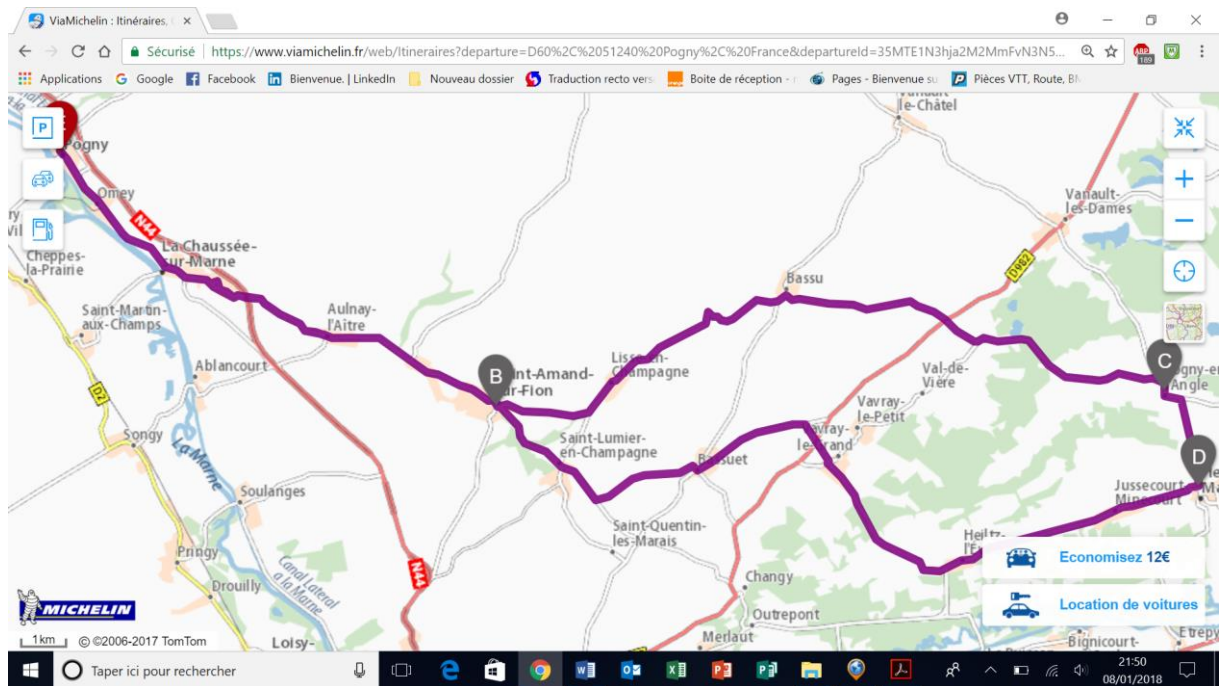

Dimanche 8 janvier 2023

POGNY – SARRY – SOGNY – ECURY – NUISEMENT – FAUX VESIGNEUL – SONGY – VITRY LA VILLE – POGNY 53 KM

Dimanche 15 JANVIER

POGNY – VITRY LA VILLE- COUPETZ – CERNON – BUSSY LETTREE – SOUDRON – CHENIER – ECURY SUR COOLE – MAIRY / M – ST GERMAIN LA VILLE - POGNY 57 KM

Dimanche 22 JANVIER

POGNY – ST AMAND – LISSE EN CH – BASSU – SOGNY EN L'ANGLE – HEILTZ LE MAURUPT – VAVRAY LE GRAND – BASSUET - ST AMAND - POGNY 60 KM

Dimanche 29 JANVIER

POGNY – VITRY LA VILLE – SONGY – COOLE – NUISEMENT /COOLE – FERME ST LAURENT - SOGNY AUX MOULINS – SARRY - POGNY 58 KM