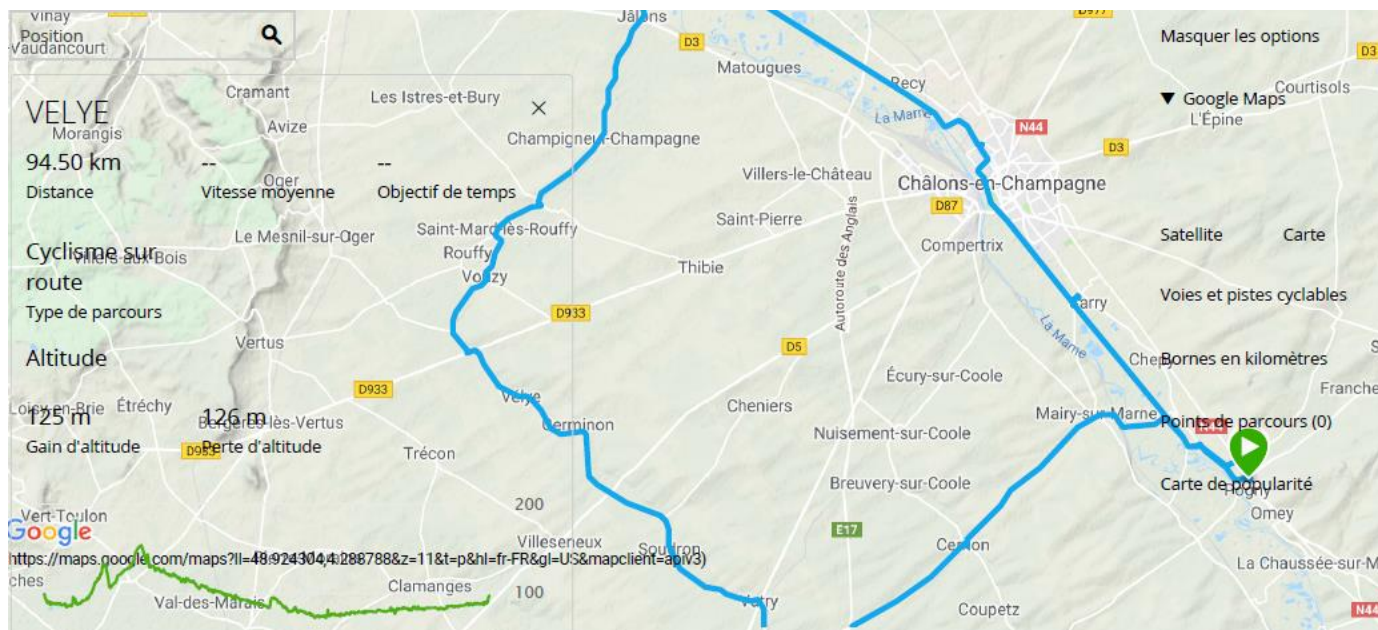

DIMANCHE 1ER JUILLET

POGNY-CHANGY-HEILZ LEVEQUES – HEILZ LE MAURUPT – PARGNY SUR SAULX – MAURUT LE MONTOIS – ST EULIEN – SAINT VRAIN – SCRUPT – REIMS LA BRULEE – MERLAUT – CHANGY - ST AMAND- POGNY 83 KM

DIMANCHE 8 JUILLET

POGNY CHALONS JUVIGNY AMBONAY – LIVRY – VADENAY – ST ETIENNE AU TEMPLE – L'EPINE – MARSON -POGNY 90 KM

DIMANCHE 15 JUILLET

POGNY – CHALONS – RECY - CONDE – JALONS – CHAMPIGNEUL – POCANCY – ST MARD LES ROUFFY – CHAINTRIX – SOUDRON – VATRY – BUSSY LETTREE – CERNON – ST GERMAIN – POGNY 94 KM

DIMANCHE 22 JUILLET

POGNY – BUSSY LE REPOS – POSSESSE – CHARMONT – RANCOURT SUR O – SERMAIZE LES B – PARGNY SUR S - PONTION – CHANGY – POGNY 84 KM

DIMANCHE 29 JUILLET

ARGONNE DEPART LE FRESNES 8H00

LE FRESNES – GIVRY EN A – LA NEUVILLE AUX BOIS – LE CHEMIN – PASSAVANT – SEUIL D'ARGONNE – VAUBECOURT – BELVAL EN A – LES CHARMONTOIS – GIVRY – POSSESSE – BUSSY LE REPOS – LE FRESNES 92 KM