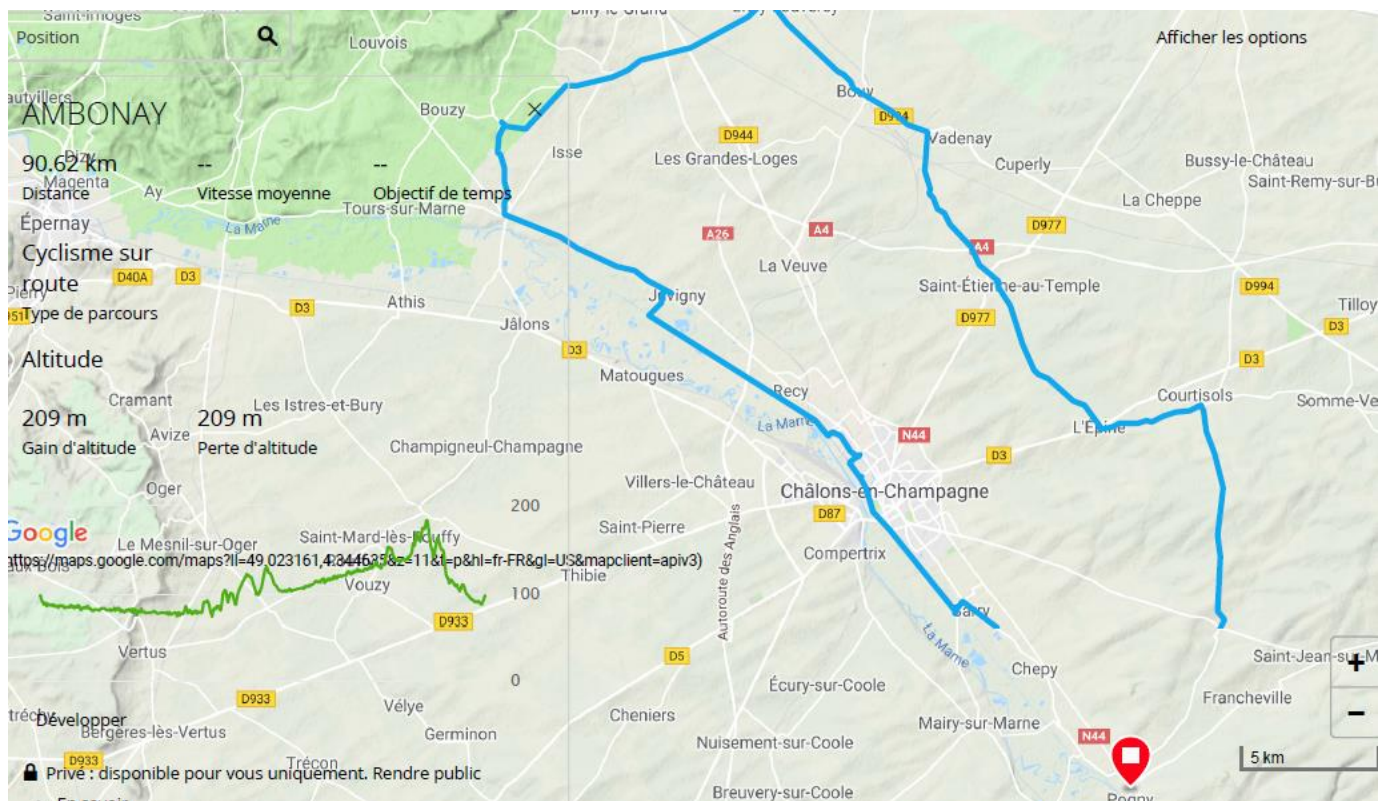

DIMANCHE 1ER JUILLET

POGNY-CHANGY-HEILZ LEVEQUES – HEILZ LE MAURUPT – PARGNY SUR SAULX – MAURUT LE MONTOIS – ST EULIEN – SAINT VRAIN – SCRUPT – REIMS LA BRULEE – MERLAUT – CHANGY - ST AMAND- POGNY 83 KM

DIMANCHE 8 JUILLET

POGNY CHALONS JUVIGNY AMBONAY – LIVRY – VADENAY – ST ETIENNE AU TEMPLE – L'EPINE – MARSON -POGNY 90 KM

DIMANCHE 15 JUILLET

POGNY – CHALONS – RECY - CONDE – JALONS – CHAMPIGNEUL – POCANCY – ST MARD LES ROUFFY – CHAINTRIX – SOUDRON – VATRY – BUSSY LETTREE – CERNON – ST GERMAIN – POGNY 94 KM

DIMANCHE 22 JUILLET

POGNY – BUSSY LE REPOS – POSSESSE – CHARMONT – RANCOURT SUR O – SERMAIZE LES B – PARGNY SUR S - PONTION – CHANGY – POGNY 84 KM

DIMANCHE 29 JUILLET

ARGONNE DEPART LE FRESNES 8H00

LE FRESNES – GIVRY EN A – LA NEUVILLE AUX BOIS – LE CHEMIN – PASSAVANT – SEUIL D'ARGONNE – VAUBECOURT – BELVAL EN A – LES CHARMONTOIS – GIVRY – POSSESSE – BUSSY LE REPOS – LE FRESNES 92 KM