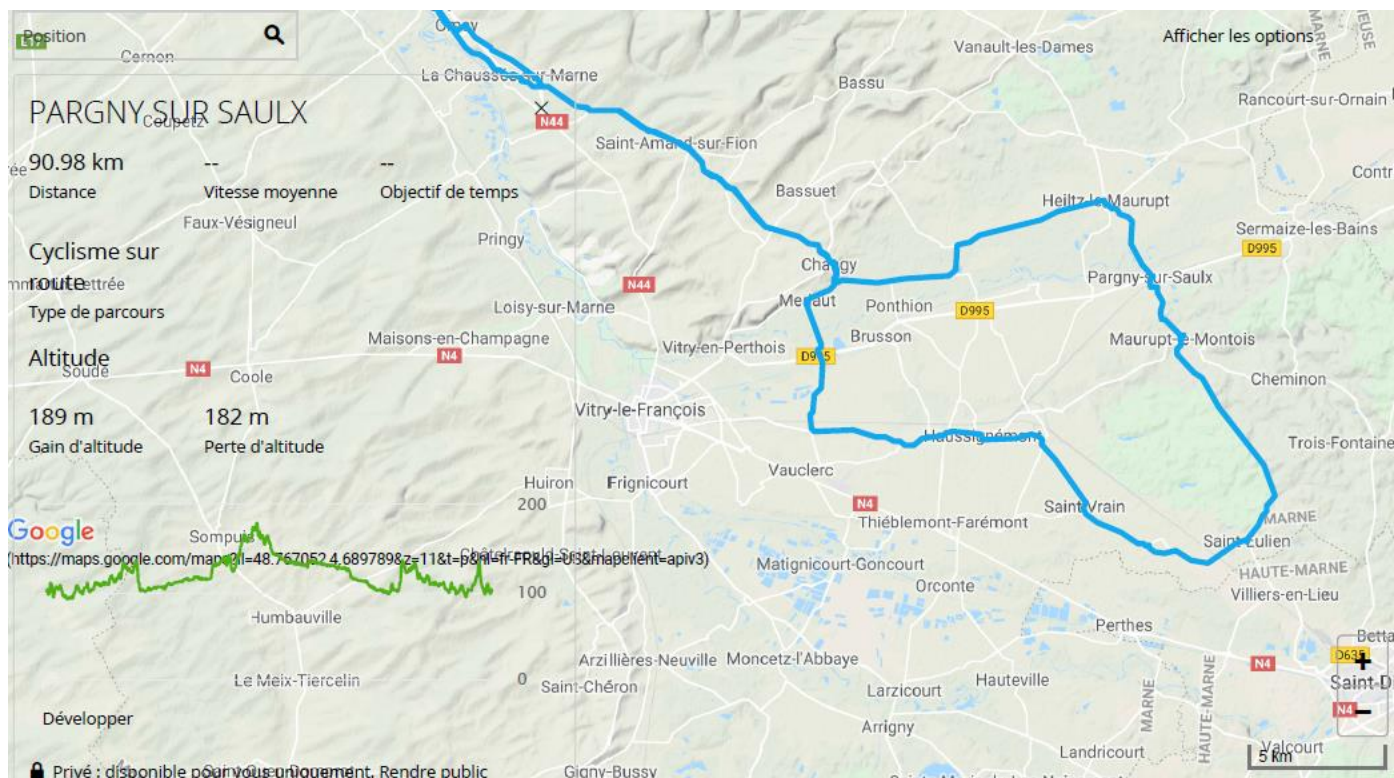

DIMANCHE 1ER JUILLET

POGNY-CHANGY-HEILZ LEVEQUES – HEILZ LE MAURUPT – PARGNY SUR SAULX – MAURUT LE MONTOIS – ST EULIEN – SAINT VRAIN – SCRUPT – REIMS LA BRULEE – MERLAUT – CHANGY - ST AMAND- POGNY 83 KM

DIMANCHE 8 JUILLET

POGNY CHALONS JUVIGNY AMBONAY – LIVRY – VADENAY – ST ETIENNE AU TEMPLE – L'EPINE – MARSON -POGNY 90 KM

DIMANCHE 15 JUILLET

POGNY – CHALONS – RECY - CONDE – JALONS – CHAMPIGNEUL – POCANCY – ST MARD LES ROUFFY – CHAINTRIX – SOUDRON – VATRY – BUSSY LETTREE – CERNON – ST GERMAIN – POGNY 94 KM

DIMANCHE 22 JUILLET

POGNY – BUSSY LE REPOS – POSSESSE – CHARMONT – RANCOURT SUR O – SERMAIZE LES B – PARGNY SUR S - PONTION – CHANGY – POGNY 84 KM

DIMANCHE 29 JUILLET

ARGONNE DEPART LE FRESNES 8H00

LE FRESNES – GIVRY EN A – LA NEUVILLE AUX BOIS – LE CHEMIN – PASSAVANT – SEUIL D'ARGONNE – VAUBECOURT – BELVAL EN A – LES CHARMONTOIS – GIVRY – POSSESSE – BUSSY LE REPOS – LE FRESNES 92 KM