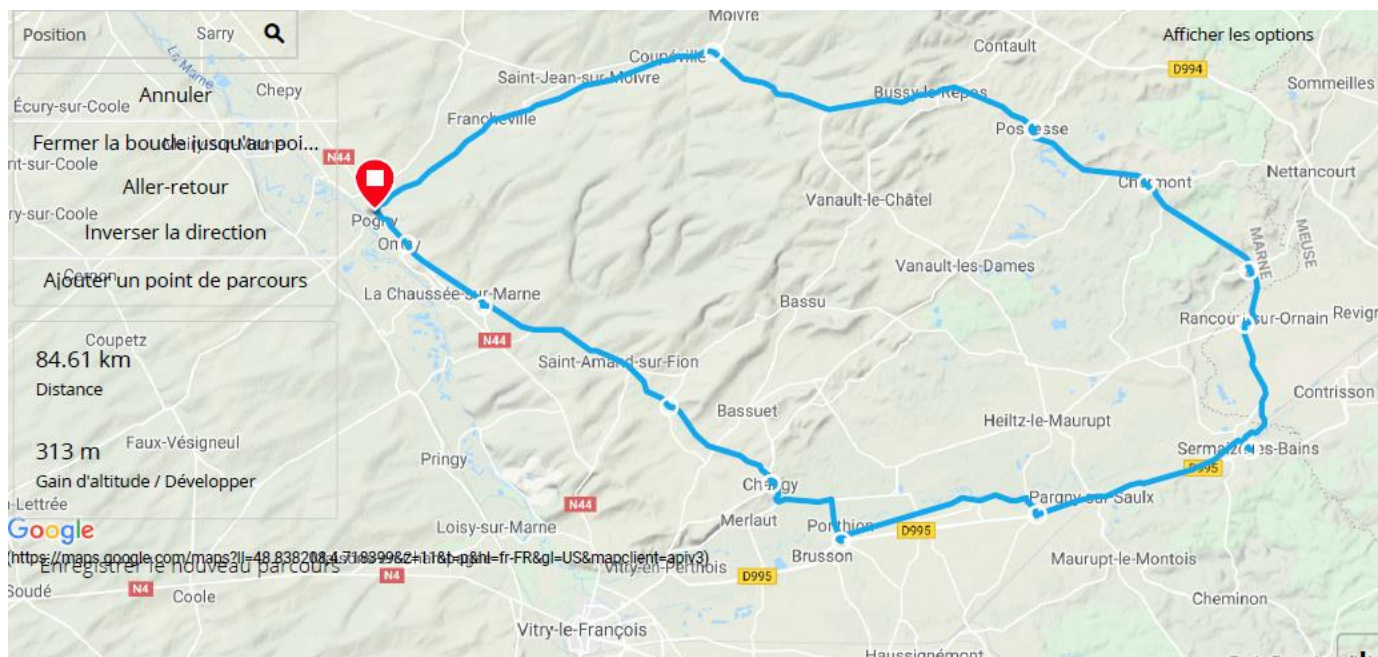

DIMANCHE 1ER JUILLET

POGNY-CHANGY-HEILZ LEVEQUES – HEILZ LE MAURUPT – PARGNY SUR SAULX – MAURUT LE MONTOIS – ST EULIEN – SAINT VRAIN – SCRUPT – REIMS LA BRULEE – MERLAUT – CHANGY - ST AMAND- POGNY 83 KM

DIMANCHE 8 JUILLET

POGNY CHALONS JUVIGNY AMBONAY – LIVRY – VADENAY – ST ETIENNE AU TEMPLE – L'EPINE – MARSON -POGNY 90 KM

DIMANCHE 15 JUILLET

POGNY – CHALONS – RECY - CONDE – JALONS – CHAMPIGNEUL – POCANCY – ST MARD LES ROUFFY – CHAINTRIX – SOUDRON – VATRY – BUSSY LETTREE – CERNON – ST GERMAIN – POGNY 94 KM

DIMANCHE 22 JUILLET

POGNY – BUSSY LE REPOS – POSSESSE – CHARMONT – RANCOURT SUR O – SERMAIZE LES B – PARGNY SUR S - PONTION – CHANGY – POGNY 84 KM

DIMANCHE 29 JUILLET

ARGONNE DEPART LE FRESNES 8H00

LE FRESNES – GIVRY EN A – LA NEUVILLE AUX BOIS – LE CHEMIN – PASSAVANT – SEUIL D'ARGONNE – VAUBECOURT – BELVAL EN A – LES CHARMONTOIS – GIVRY – POSSESSE – BUSSY LE REPOS – LE FRESNES 92 KM