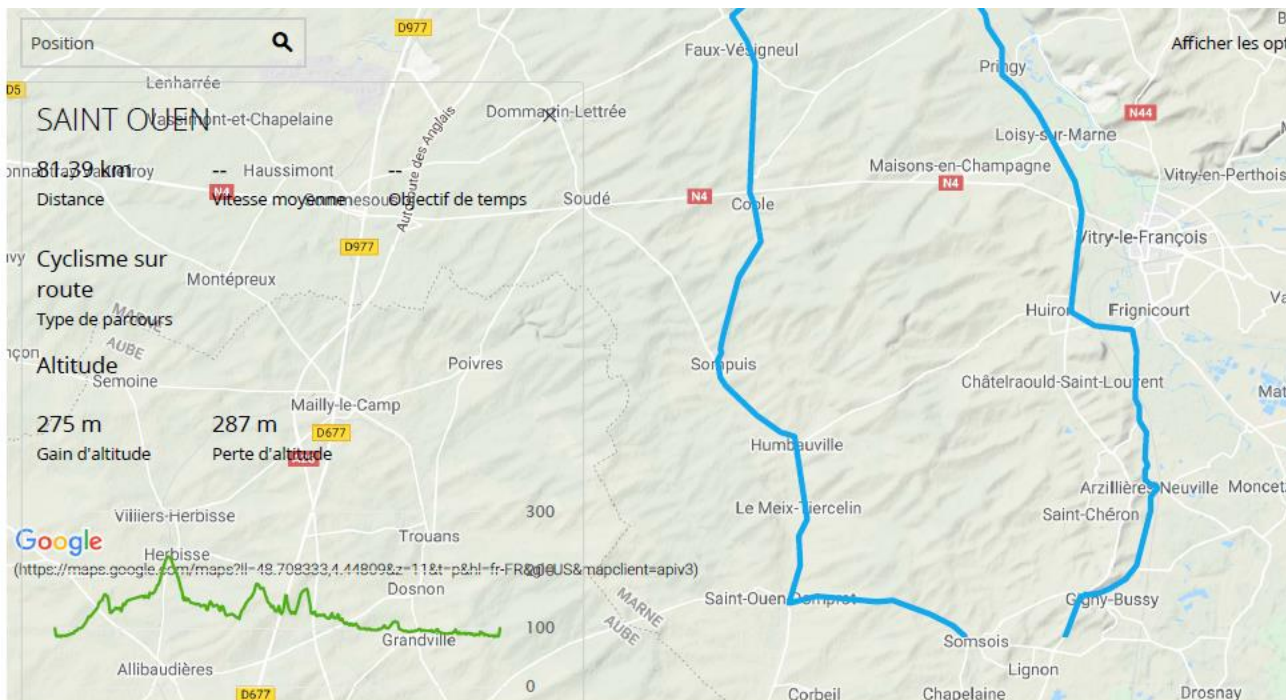

DIMANCHE 3 JUIN

POGNY – VITRY LA VILLE – SOMMESOUS – HAUSSIMONT – LENHEREE – ECURY LE REPOS – CLAMANGES – VILLESENEUX – CHENIERS – NUISEMENT :COOLE – ECURY – MAIRY – POGNY 84 KM

DIMANCHE 10 JUIN

POGNY-MARSON-COURTISOL-BUSSY LE CHATEAU -ST REMY-LA CROIX EN CHAMPAGNE – AUVES – HERPONT - DAMPIERRE LE CHATEAU -DOMMARTIN VARIMONT – SOMMEYEVRE – LE FRESNES - POGNY 83 KM

DIMANCHE 17 JUIN

POGNY – FONTAINE – COOLE – ST OUEN ET DOMPROT - SOMSOIS – GIGNY BUSSY – ARZILLERE NEUVILLE – FRIGNICOURT – BLACY – POGNY 81 KM

DIMANCHE 24 JUIN LAC DU DER 7H30 116 KM OU DEPART DE BLACY 85 KM