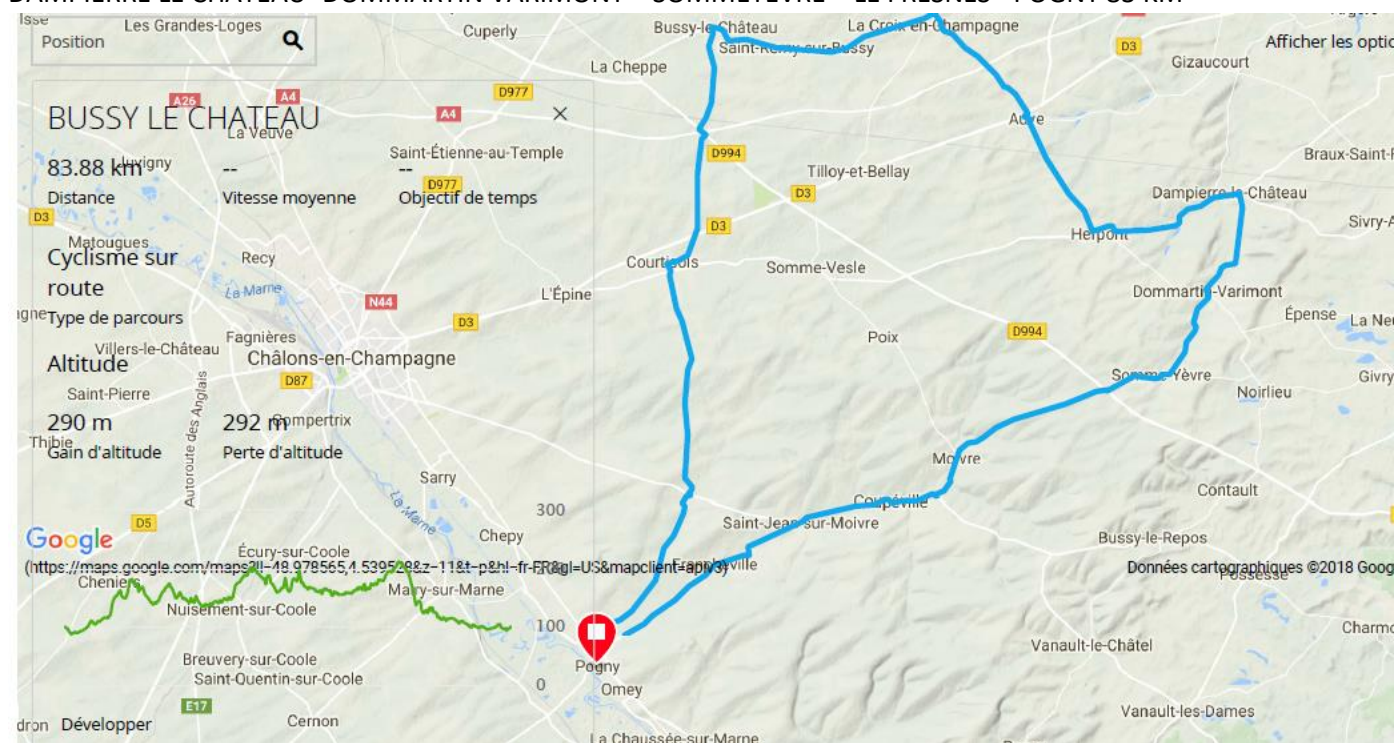

DIMANCHE 3 JUIN

POGNY – VITRY LA VILLE – SOMMESOUS – HAUSSIMONT – LENHEREE – ECURY LE REPOS – CLAMANGES – VILLESENEUX – CHENIERS – NUISEMENT :COOLE – ECURY – MAIRY – POGNY 84 KM

DIMANCHE 10 JUIN

POGNY-MARSON-COURTISOL-BUSSY LE CHATEAU -ST REMY-LA CROIX EN CHAMPAGNE – AUVES – HERPONT - DAMPIERRE LE CHATEAU -DOMMARTIN VARIMONT – SOMMEYEVRE – LE FRESNES - POGNY 83 KM

DIMANCHE 17 JUIN

POGNY – FONTAINE – COOLE – ST OUEN ET DOMPROT - SOMSOIS – GIGNY BUSSY – ARZILLERE NEUVILLE – FRIGNICOURT – BLACY – POGNY 81 KM

DIMANCHE 24 JUIN LAC DU DER 7H30 116 KM OU DEPART DE BLACY 85 KM