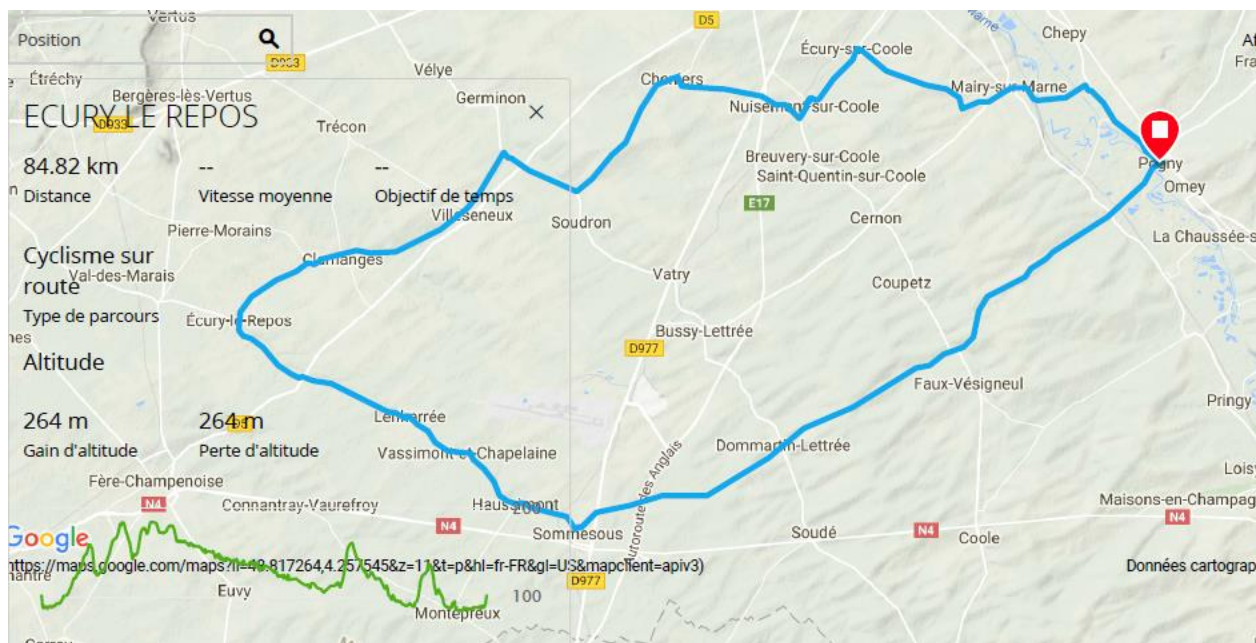

DIMANCHE 3 JUIN

POGNY – VITRY LA VILLE – SOMMESOUS – HAUSSIMONT – LENHEREE – ECURY LE REPOS – CLAMANGES – VILLESENEUX – CHENIERS – NUISEMENT :COOLE – ECURY – MAIRY – POGNY 84 KM

DIMANCHE 10 JUIN

POGNY-MARSON-COURTISOL-BUSSY LE CHATEAU -ST REMY-LA CROIX EN CHAMPAGNE – AUVES – HERPONT - DAMPIERRE LE CHATEAU -DOMMARTIN VARIMONT – SOMMEYEVRE – LE FRESNES - POGNY 83 KM

DIMANCHE 17 JUIN

POGNY – FONTAINE – COOLE – ST OUEN ET DOMPROT - SOMSOIS – GIGNY BUSSY – ARZILLERE NEUVILLE – FRIGNICOURT – BLACY – POGNY 81 KM

DIMANCHE 24 JUIN LAC DU DER 7H30 116 KM OU DEPART DE BLACY 85 KM