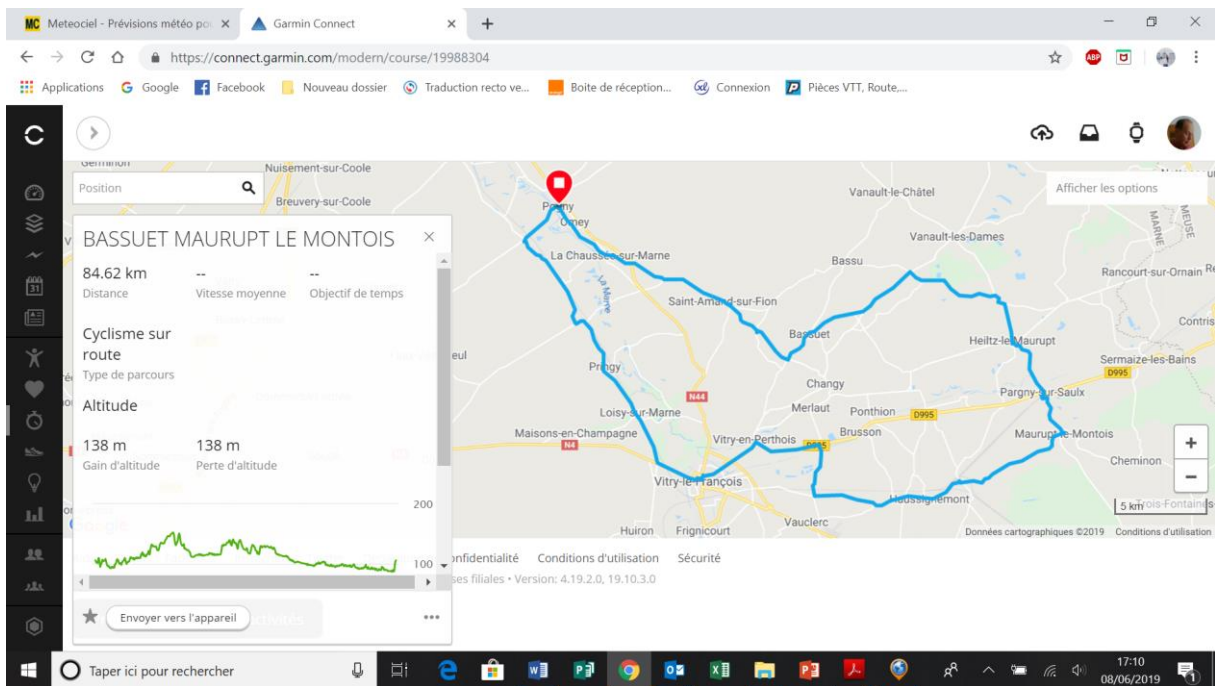

DIMANCHE 6 JUIN

POGNY – DOMMARTIN L – SOMMESOUS – HAUSSIMONT – MONTEPREUX – SEMOINE – MAILLY LE C – POIVRES – SOUDE – DOMMARTIN L- POGNY 80 KM

Dimanche 13 JUIN

POGNY – St amand – BASSUET VAVRAY - SOGNY EN L'ANGLE -HEILTZ LE MAURUPT – MAURUPT LE MONTOIS – BLESME – HAUSSIGNEMEONT – VITRY EN P – VITRY LE FRANCOIS – LOISY – VITRY LA V – POGNY 84 KM

DIMANCHE 20 JUIN

POGNY – VITRY LA VILLE – FONTAINE – COOLE – ST OUEN – SOMSOIS – GIGNY BUSSY – ARZILLERE NEUVILLE – FRIGNICOURT – HUIRON – LOISY – POGNY 81 KM

DIMANCHE 27 JUIN

POGNY – VITRY LA VILLE – SOMMESOUS – HAUSSIMONT – LENHEREE – ECURY LE REPOS – CLAMANGES – VILLESENEUX – CHENIERS – NUISEMENT :COOLE – ECURY – MAIRY – POGNY 84 KM