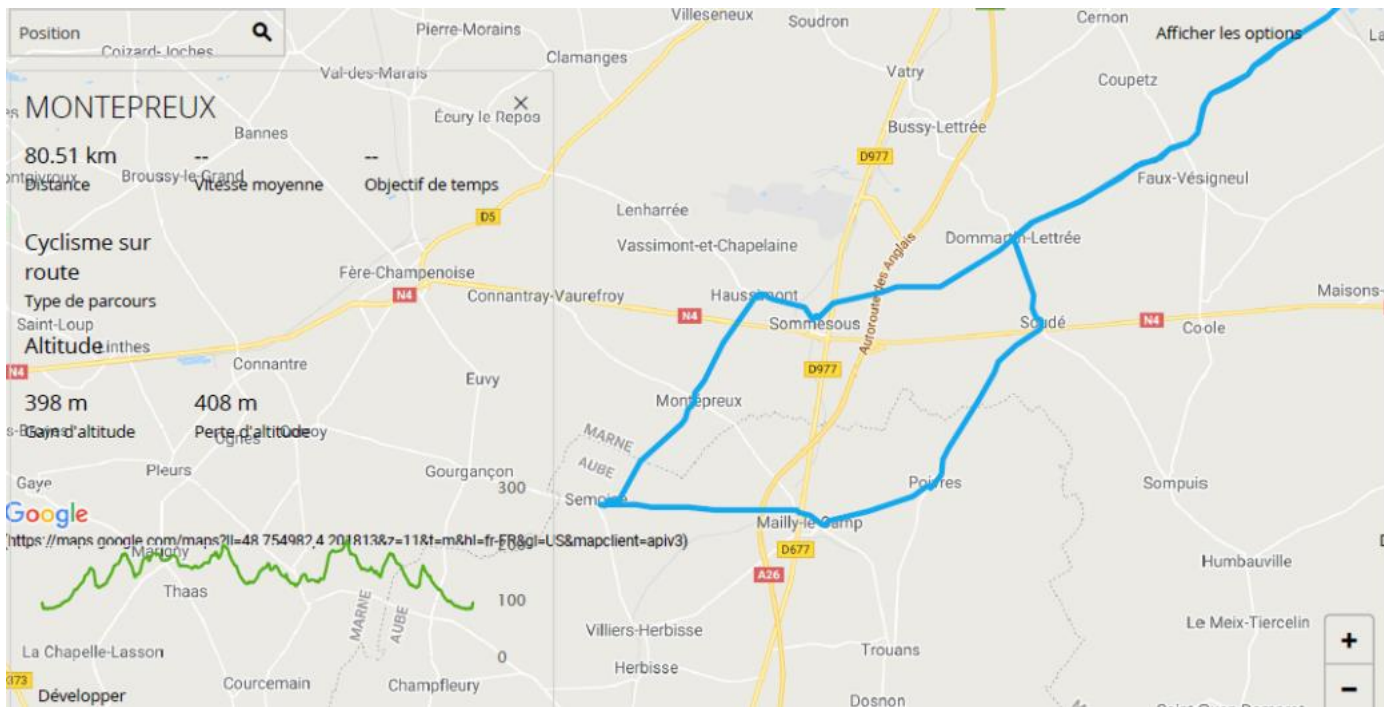

DIMANCHE 6 JUIN

POGNY – DOMMARTIN L – SOMMESOUS – HAUSSIMONT – MONTEPREUX – SEMOINE – MAILLY LE C – POIVRES – SOUDE – DOMMARTIN L- POGNY 80 KM

Dimanche 13 JUIN

POGNY – St amand – BASSUET VAVRAY - SOGNY EN L'ANGLE -HEILTZ LE MAURUPT – MAURUPT LE MONTOIS – BLESME – HAUSSIGNEMEONT – VITRY EN P – VITRY LE FRANCOIS – LOISY – VITRY LA V – POGNY 84 KM

DIMANCHE 20 JUIN

POGNY – VITRY LA VILLE – FONTAINE – COOLE – ST OUEN – SOMSOIS – GIGNY BUSSY – ARZILLERE NEUVILLE – FRIGNICOURT – HUIRON – LOISY – POGNY 81 KM

DIMANCHE 27 JUIN

POGNY – VITRY LA VILLE – SOMMESOUS – HAUSSIMONT – LENHEREE – ECURY LE REPOS – CLAMANGES – VILLESENEUX – CHENIERS – NUISEMENT :COOLE – ECURY – MAIRY – POGNY 84 KM