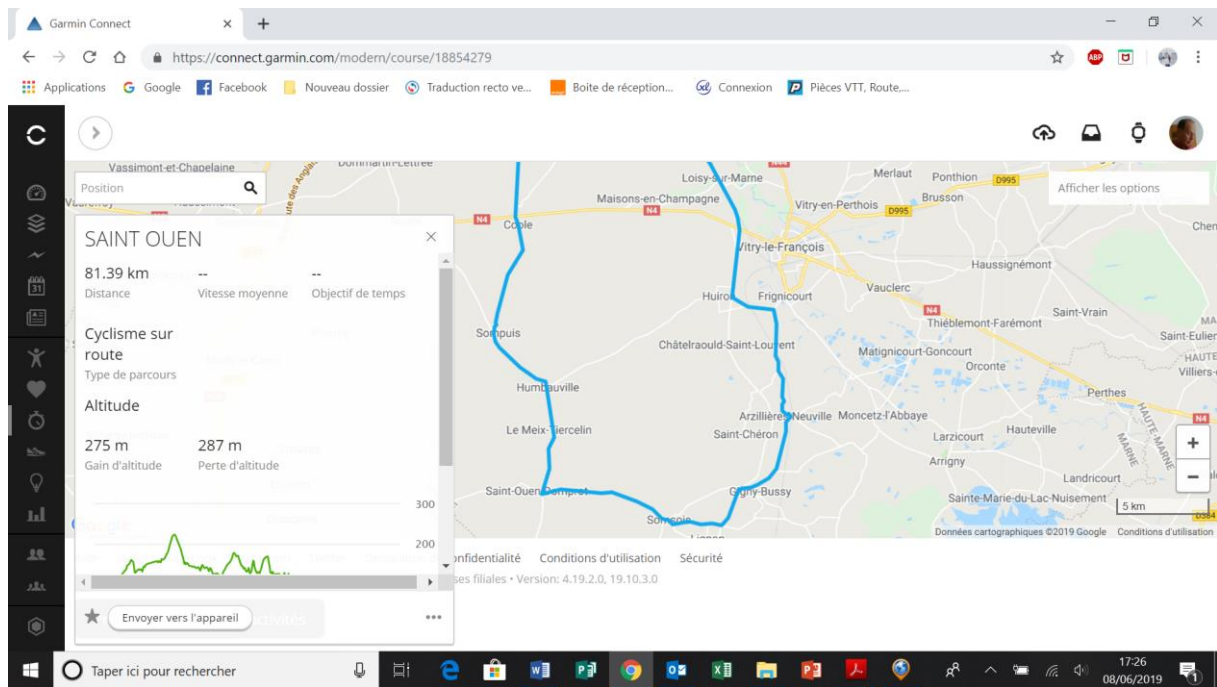

DIMANCHE 6 JUIN

POGNY – DOMMARTIN L – SOMMESOUS – HAUSSIMONT – MONTEPREUX – SEMOINE – MAILLY LE C – POIVRES – SOUDE – DOMMARTIN L- POGNY 80 KM

Dimanche 13 JUIN

POGNY – St amand – BASSUET VAVRAY - SOGNY EN L'ANGLE -HEILTZ LE MAURUPT – MAURUPT LE MONTOIS – BLESME – HAUSSIGNEMEONT – VITRY EN P – VITRY LE FRANCOIS – LOISY – VITRY LA V – POGNY 84 KM

DIMANCHE 20 JUIN

POGNY – VITRY LA VILLE – FONTAINE – COOLE – ST OUEN – SOMSOIS – GIGNY BUSSY – ARZILLERE NEUVILLE – FRIGNICOURT – HUIRON – LOISY – POGNY 81 KM

DIMANCHE 27 JUIN

POGNY – VITRY LA VILLE – SOMMESOUS – HAUSSIMONT – LENHEREE – ECURY LE REPOS – CLAMANGES – VILLESENEUX – CHENIERS – NUISEMENT :COOLE – ECURY – MAIRY – POGNY 84 KM