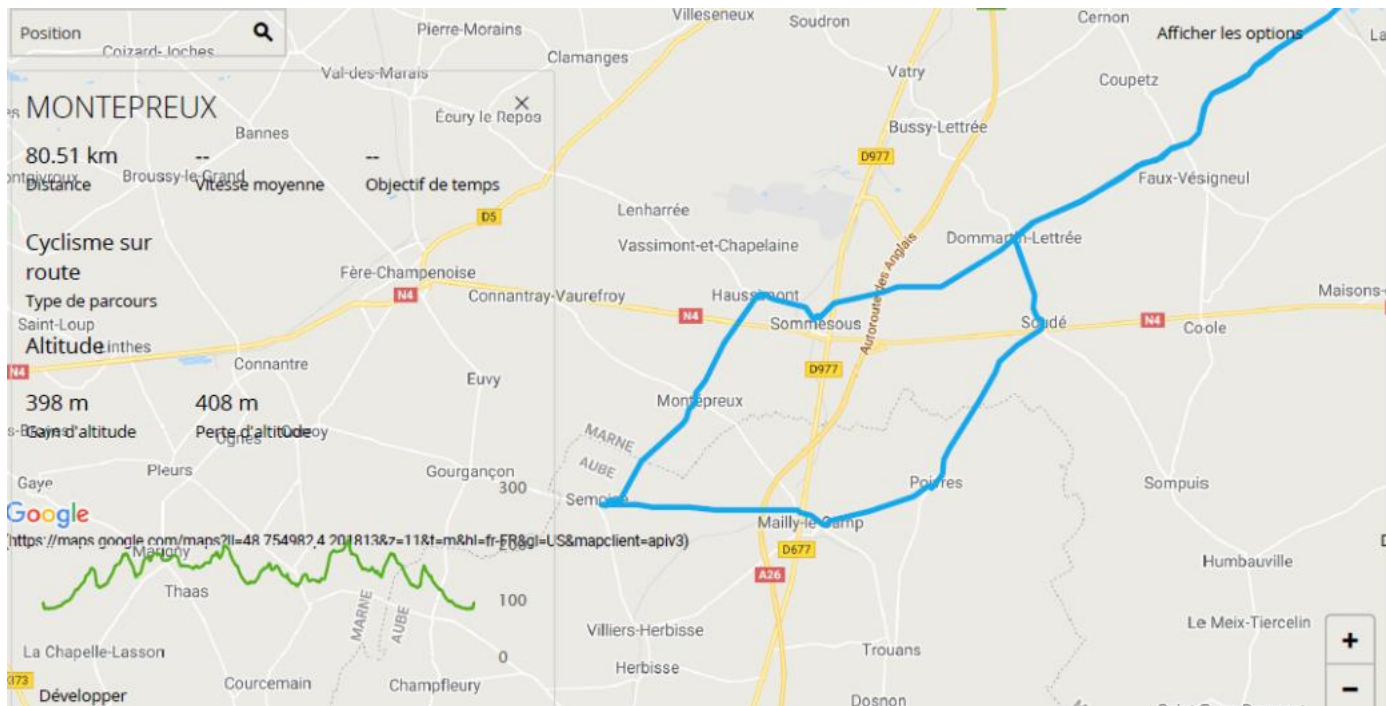

DIMANCHE 5 JUIN

POGNY – St amand – BASSUET VAVRAY - SOGNY EN L'ANGLE -HEILTZ LE MAURUPT – MAURUPT LE MONTOIS – BLESMES – HAUSSIGNEMEONT – VITRY EN P – VITRY LE FRANCOIS – LOISY – VITRY LA V – POGNY 84 KM

Dimanche 12 JUIN

POGNY – DOMMARTIN L – SOMMESOUS – HAUSSIMONT – MONTEPREUX – SEMOINE – MAILLY LE C – POIVRES – SOUDE – DOMMARTIN L- POGNY 80 KM

DIMANCHE 19 JUIN

POGNY – VITRY LA VILLE – FONTAINE – COOLE – ST OUEN – SOMSOIS – GIGNY BUSSY – ARZILLERE NEUVILLE – FRIGNICOURT – HUIRON – LOISY – POGNY 81 KM

DIMANCHE 26 JUIN

LAC DU DER 116 KM DEPART 7H30 ou 85 KM départ BLACY