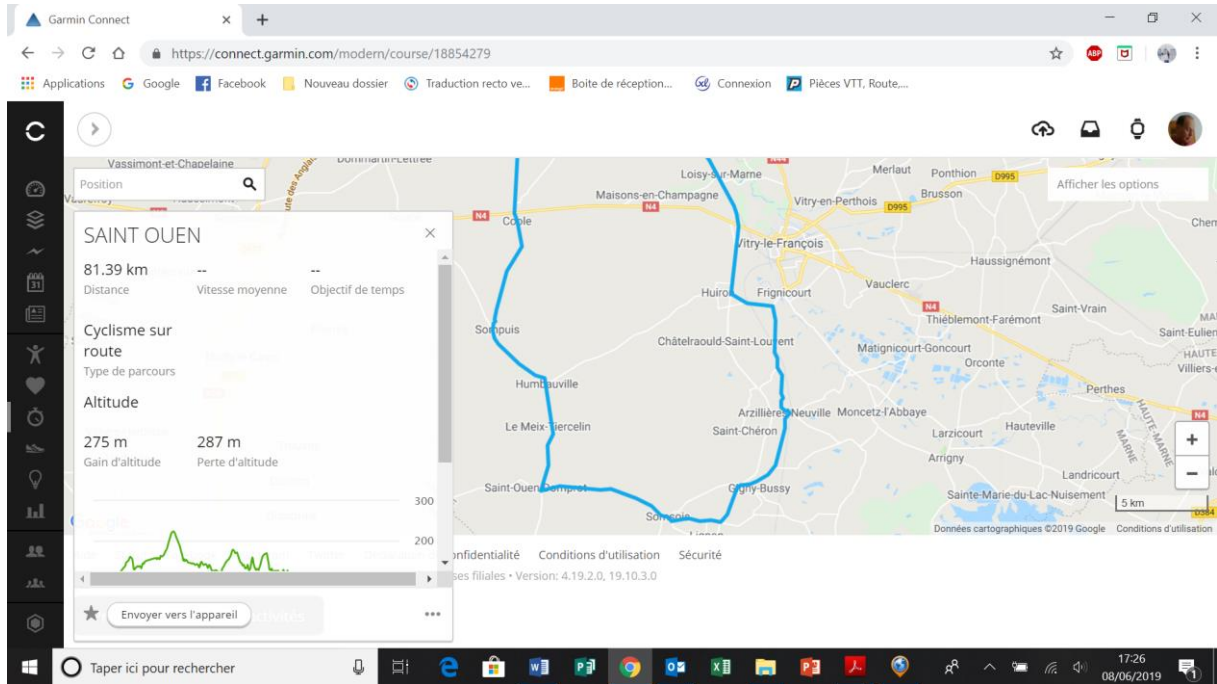

DIMANCHE 5 JUIN

POGNY – St amand – BASSUET VAVRAY - SOGNY EN L'ANGLE -HEILTZ LE MAURUPT – MAURUPT LE MONTOIS – BLESMES – HAUSSIGNEMEONT – VITRY EN P – VITRY LE FRANCOIS – LOISY – VITRY LA V – POGNY 84 KM

Dimanche 12 JUIN

POGNY – DOMMARTIN L – SOMMESOUS – HAUSSIMONT – MONTEPREUX – SEMOINE – MAILLY LE C – POIVRES – SOUDE – DOMMARTIN L- POGNY 80 KM

DIMANCHE 19 JUIN

POGNY – VITRY LA VILLE – FONTAINE – COOLE – ST OUEN – SOMSOIS – GIGNY BUSSY – ARZILLERE NEUVILLE – FRIGNICOURT – HUIRON – LOISY – POGNY 81 KM

DIMANCHE 26 JUIN

LAC DU DER 116 KM DEPART 7H30 ou 85 KM départ BLACY