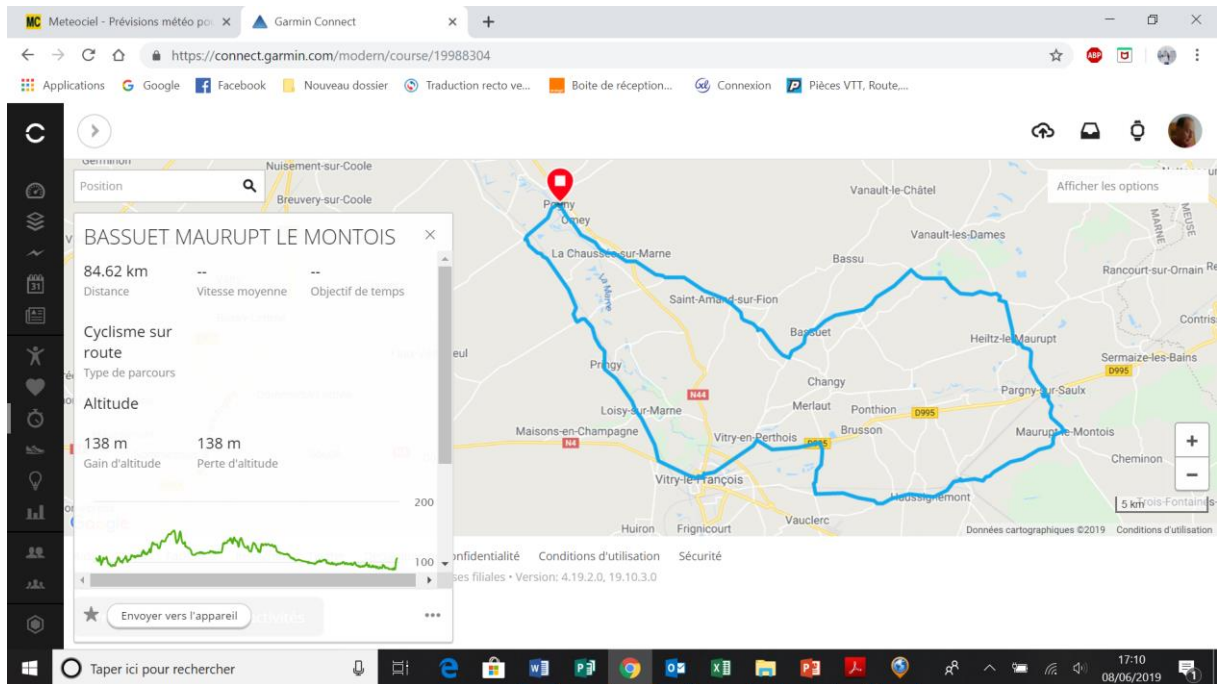

DIMANCHE 5 JUIN

POGNY – St amand – BASSUET VAVRAY - SOGNY EN L'ANGLE -HEILTZ LE MAURUPT – MAURUPT LE MONTOIS – BLESMES – HAUSSIGNEMEONT – VITRY EN P – VITRY LE FRANCOIS – LOISY – VITRY LA V – POGNY 84 KM

Dimanche 12 JUIN

POGNY – DOMMARTIN L – SOMMESOUS – HAUSSIMONT – MONTEPREUX – SEMOINE – MAILLY LE C – POIVRES – SOUDE – DOMMARTIN L- POGNY 80 KM

DIMANCHE 19 JUIN

POGNY – VITRY LA VILLE – FONTAINE – COOLE – ST OUEN – SOMSOIS – GIGNY BUSSY – ARZILLERE NEUVILLE – FRIGNICOURT – HUIRON – LOISY – POGNY 81 KM

DIMANCHE 26 JUIN

LAC DU DER 116 KM DEPART 7H30 ou 85 KM départ BLACY