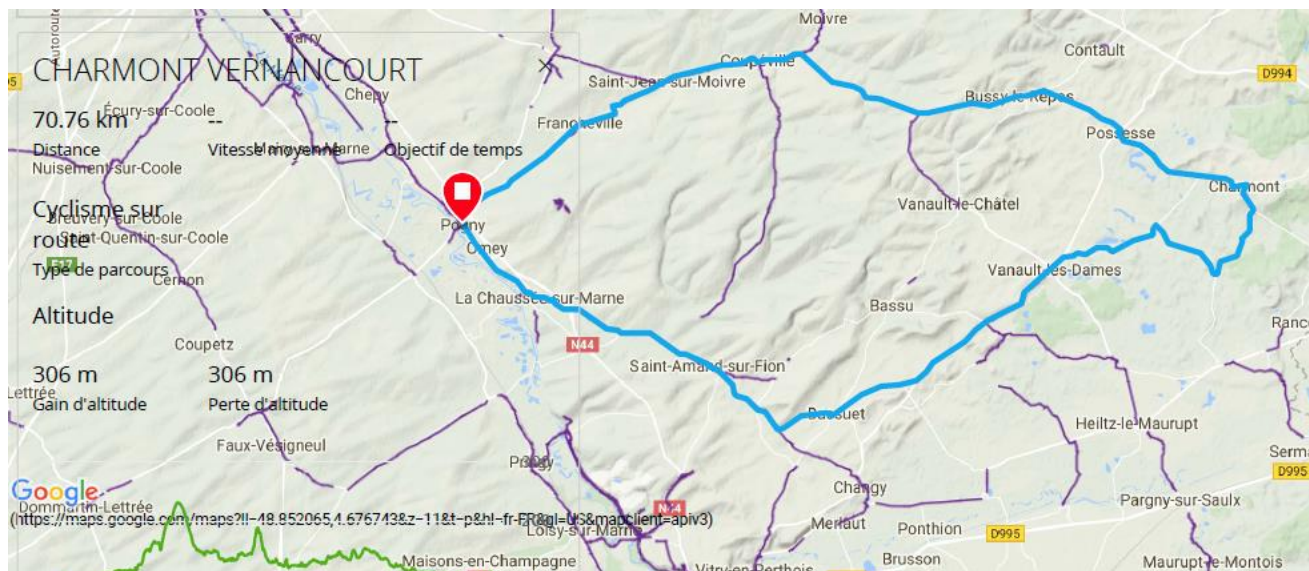

DIMANCHE 9 MAI 8H30

POGNY-VITRY LA VILLE-LOISY HUIRON – FRIGNICOURT – MAROLLES – REIMS LA BRULEE – HAUSSIGNEMONT – SCRUPPT – BLEME – LE BUISSON OUTREPONT ST AMAND - POGNY – 73 KM OU VITRY EN PERTHOIS OUTREPONT 63 KM

DIMANCHE 16 MAI

POGNY -COUPEVILLE – BUSSY LE REPOS – POSSESSE – CHARMONT – VERNANCOURT VANVAULT LES DAMES – BASSUET – ST AMAND – POGNY 70 KM

DIMANCHE 23 MAI POGNY – SARRY - CHALONS – JUVIGNY -ST HILAIRE AU TEMPLE L'EPINE – COURTISOL – MARSON – POGNY 69 KM 8H30

DIMANCHE 30 MAI

POGNY – VITRY LA VILLE – SOMMESOUS – HAUSSIMONT – LENHEREE – ECURY LE REPOS – CLAMANGES – VILLESENEUX – CHENIERS – NUISEMENT :COOLE – ECURY – MAIRY – POGNY 84 KM