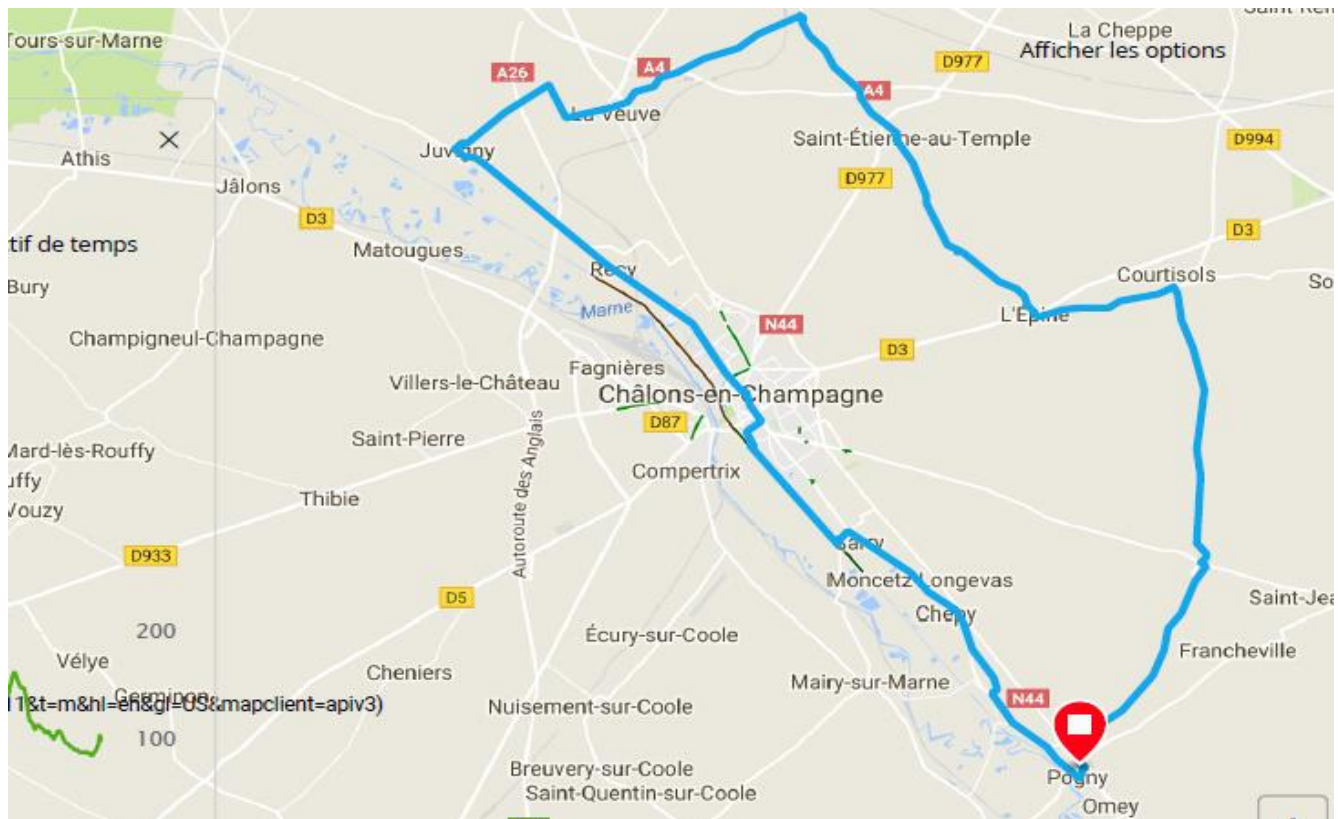

DIMANCHE 9 MAI 8H30

POGNY-VITRY LA VILLE-LOISY HUIRON – FRIGNICOURT – MAROLLES – REIMS LA BRULEE – HAUSSIGNEMONT – SCRUPPT – BLEME – LE BUISSON OUTREPONT ST AMAND - POGNY – 73 KM OU VITRY EN PERTHOIS OUTREPONT 63 KM

DIMANCHE 16 MAI

POGNY -COUPEVILLE – BUSSY LE REPOS – POSSESSE – CHARMONT – VERNANCOURT VANVAULT LES DAMES – BASSUET – ST AMAND – POGNY 70 KM

DIMANCHE 23 MAI POGNY – SARRY - CHALONS – JUVIGNY -ST HILAIRE AU TEMPLE L'EPINE – COURTISOL – MARSON – POGNY 69 KM 8H30

DIMANCHE 30 MAI

POGNY – VITRY LA VILLE – SOMMESOUS – HAUSSIMONT – LENHEREE – ECURY LE REPOS – CLAMANGES – VILLESENEUX – CHENIERS – NUISEMENT :COOLE – ECURY – MAIRY – POGNY 84 KM