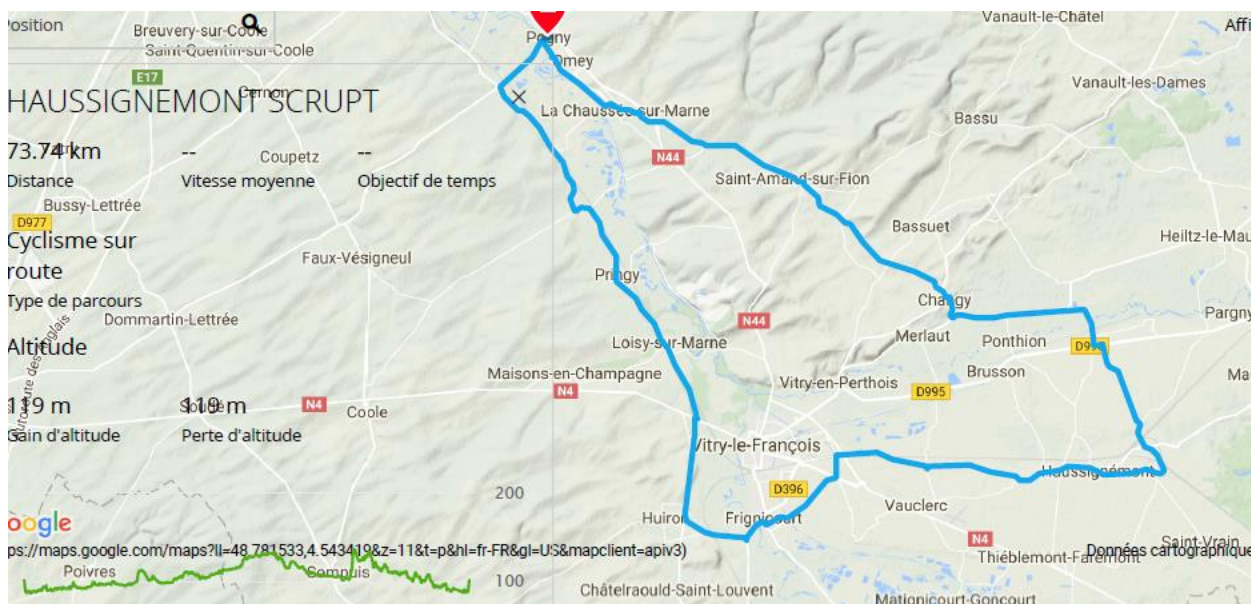

DIMANCHE 9 MAI 8H30

POGNY-VITRY LA VILLE-LOISY HUIRON – FRIGNICOURT – MAROLLES – REIMS LA BRULEE – HAUSSIGNEMONT – SCRUPPT – BLEME – LE BUISSON OUTREPONT ST AMAND - POGNY – 73 KM OU VITRY EN PERTHOIS OUTREPONT 63 KM

DIMANCHE 16 MAI

POGNY -COUPEVILLE – BUSSY LE REPOS – POSSESSE – CHARMONT – VERNANCOURT VANVAULT LES DAMES – BASSUET – ST AMAND – POGNY 70 KM

DIMANCHE 23 MAI POGNY – SARRY - CHALONS – JUVIGNY -ST HILAIRE AU TEMPLE L'EPINE – COURTISOL – MARSON – POGNY 69 KM 8H30

DIMANCHE 30 MAI

POGNY – VITRY LA VILLE – SOMMESOUS – HAUSSIMONT – LENHEREE – ECURY LE REPOS – CLAMANGES – VILLESENEUX – CHENIERS – NUISEMENT :COOLE – ECURY – MAIRY – POGNY 84 KM