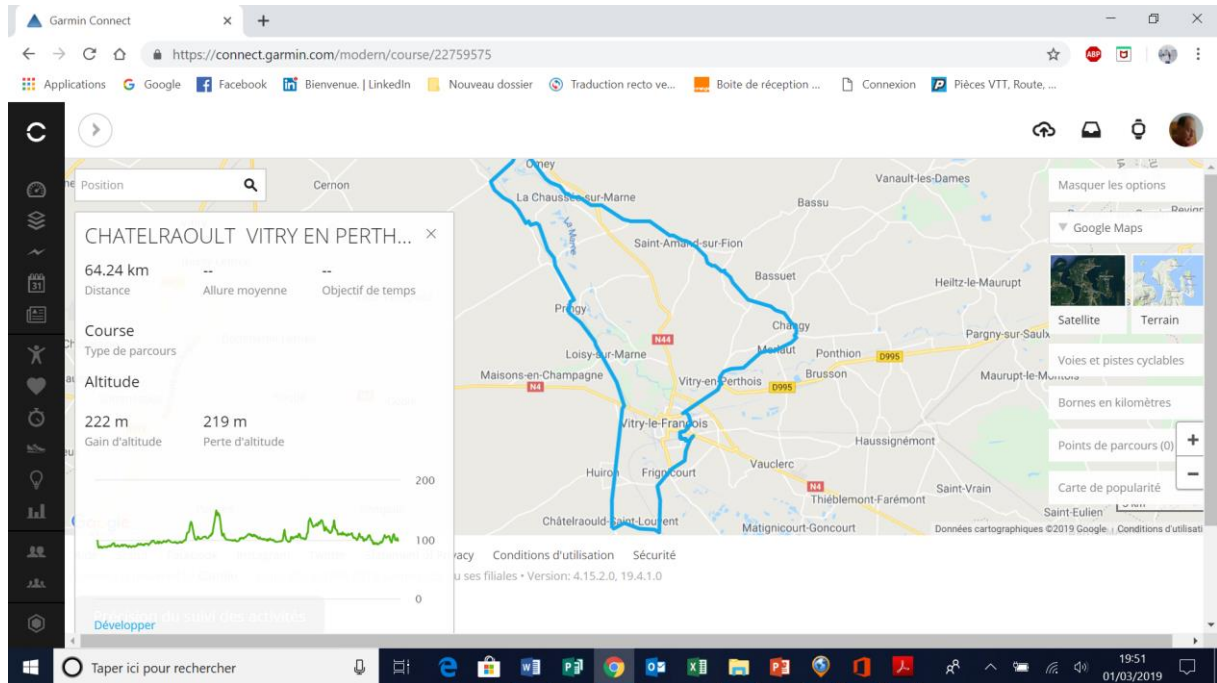

Dimanche 4 MARS 2019

POGNY – ST AMAND - LISSE EN CHAMPAGNE – BASSU – SOGNY EN L'ANGLE–HEILTZ MAURUPT –
OUTREPONT – CHANGY – ST LUMIER – POGNY 63 KM

Dimanche 11 MARS 2019 **REPRISE ET PHOTO !**

POGNY – SARRY - ECURY –CHENIER - SOUDRON – BUSSY LETTREE – DOMMARTIN – VITRY LA VILLE -
POGNY 68 KM pour ceux qui veulent moins NUISEMENT – LA COOLE – RETOUR 40 KM

Dimanche 18 MARS 2019

POGNY – VITRY LA VILLE – LOISY – CHATELRAOULT – BALISE SOUS ARZILLERE – VITRY – VITRY EN PERTHOIS – MERLAUT – OUTREPONT – CHANGY – ST LUMIER - POGNY 64 KM possibilité de retour par VITRY LE FRANCOIS LOISY 50 KM

Dimanche 25 MARS 2019

POGNY – COUPEVILLE – BUSSY LE REPOS – POSSESE – VANVAULT LD / BASSUET - ST LUMIER – LA CHAUSSEE S MARNE - POGNY 60 KM