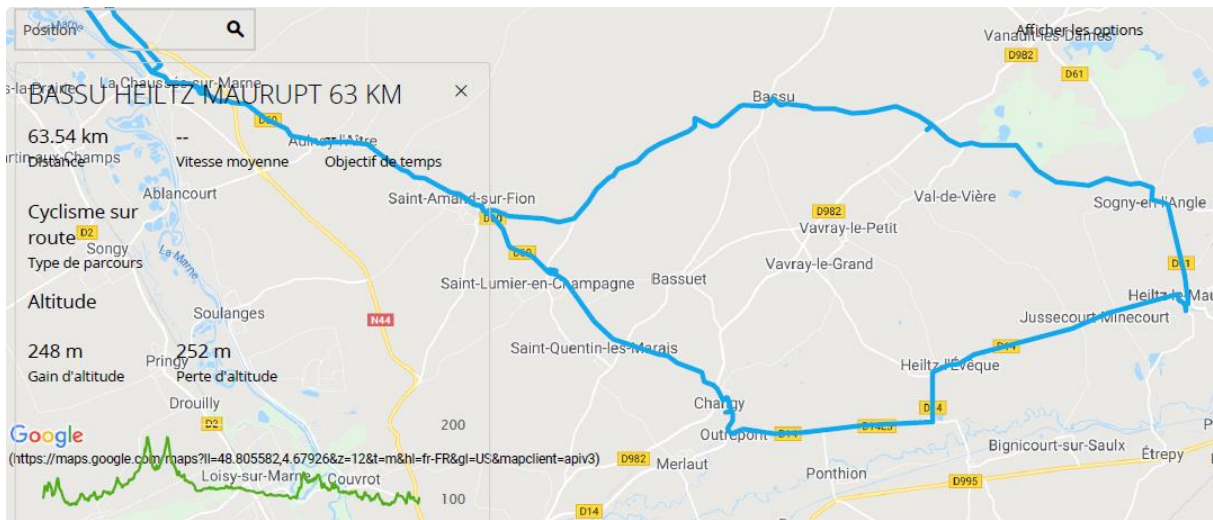

Dimanche 4 MARS 2019

POGNY – ST AMAND - LISSE EN CHAMPAGNE – BASSU – SOGNY EN L'ANGLE–HEILTZ MAURUPT –
OUTREPONT – CHANGY – ST LUMIER – POGNY 63 KM

Dimanche 11 MARS 2019 **REPRISE ET PHOTO !**

POGNY – SARRY - ECURY –CHENIER - SOUDRON – BUSSY LETTREE – DOMMARTIN – VITRY LA VILLE -
POGNY 68 KM pour ceux qui veulent moins NUISEMENT – LA COOLE – RETOUR 40 KM

Dimanche 18 MARS 2019

POGNY – VITRY LA VILLE – LOISY – CHATELRAOULT – BALISE SOUS ARZILLERE – VITRY – VITRY EN PERTHOIS – MERLAUT – OUTREPONT – CHANGY – ST LUMIER - POGNY 64 KM possibilité de retour par VITRY LE FRANCOIS LOISY 50 KM

Dimanche 25 MARS 2019

POGNY – COUPEVILLE – BUSSY LE REPOS – POSSESE – VANVAULT LD / BASSUET - ST LUMIER – LA CHAUSSEE S MARNE - POGNY 60 KM