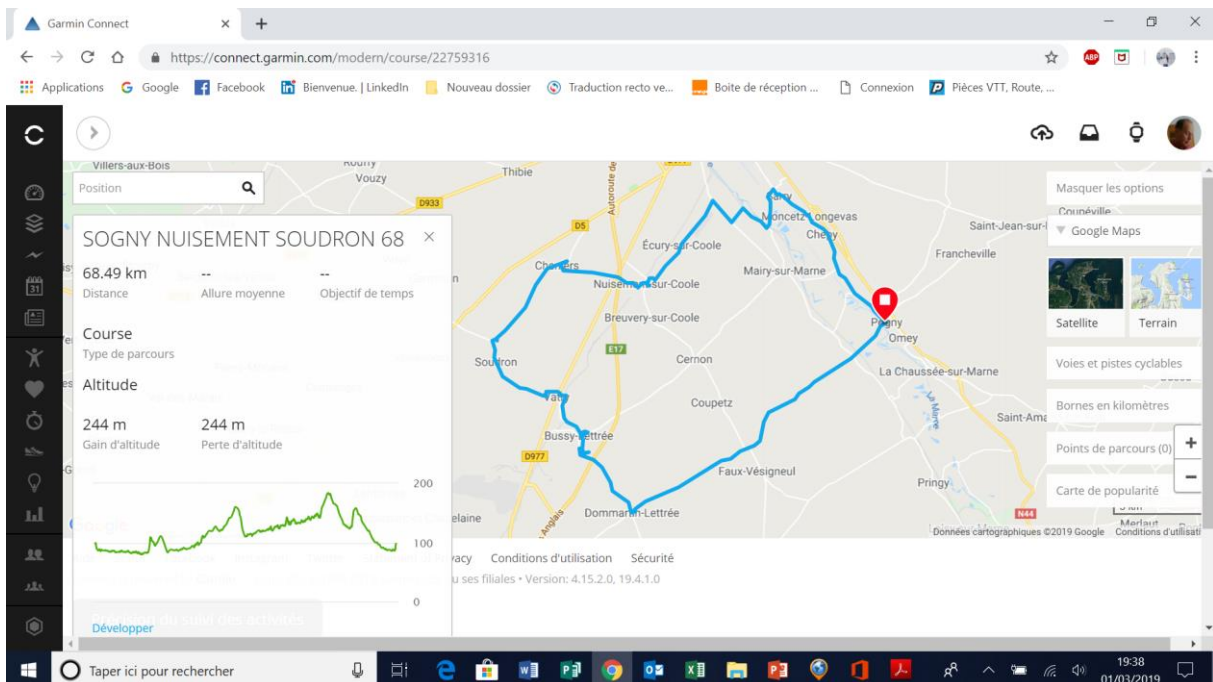

Dimanche 4 MARS 2019

POGNY – ST AMAND - LISSE EN CHAMPAGNE – BASSU – SOGNY EN L'ANGLE–HEILTZ MAURUPT –
OUTREPONT – CHANGY – ST LUMIER – POGNY 63 KM

Dimanche 11 MARS 2019 **REPRISE ET PHOTO !**

POGNY – SARRY - ECURY –CHENIER - SOUDRON – BUSSY LETTREE – DOMMARTIN – VITRY LA VILLE -
POGNY 68 KM pour ceux qui veulent moins NUISEMENT – LA COOLE – RETOUR 40 KM

Dimanche 18 MARS 2019

POGNY – VITRY LA VILLE – LOISY – CHATELRAOULT – BALISE SOUS ARZILLERE – VITRY – VITRY EN PERTHOIS – MERLAUT – OUTREPONT – CHANGY – ST LUMIER - POGNY 64 KM possibilité de retour par VITRY LE FRANCOIS LOISY 50 KM

Dimanche 25 MARS 2019

POGNY – COUPEVILLE – BUSSY LE REPOS – POSSESE – VANVAULT LD / BASSUET - ST LUMIER – LA CHAUSSEE S MARNE - POGNY 60 KM