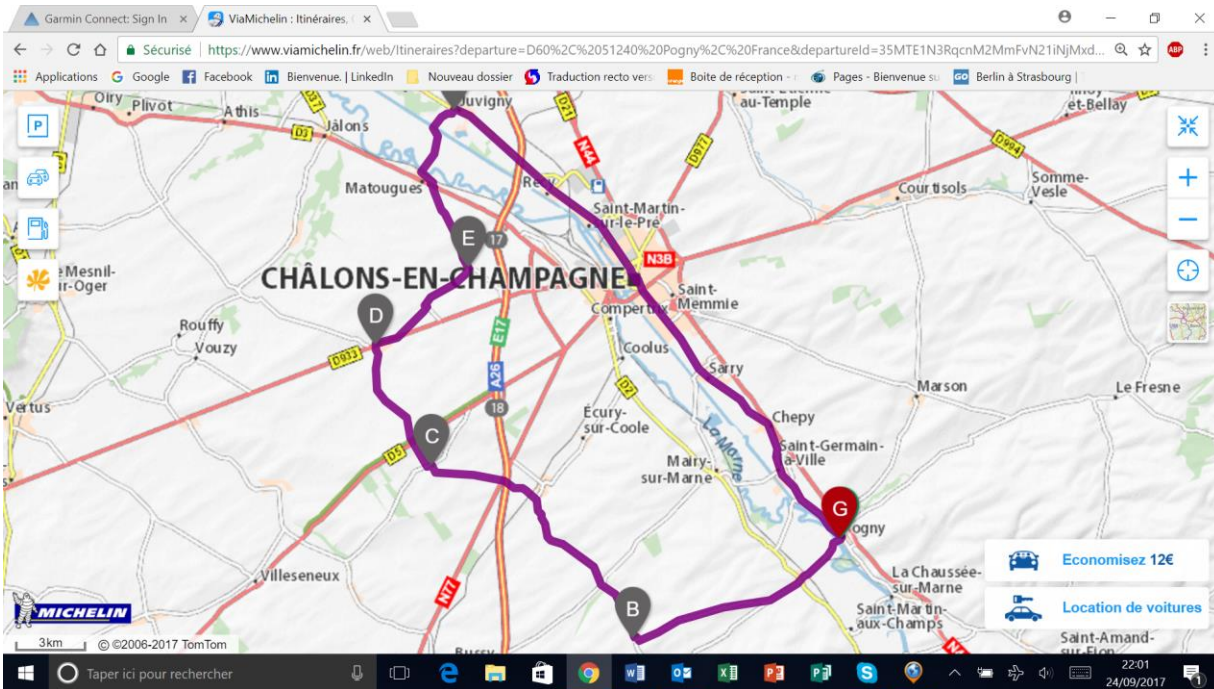

Dimanche 1° Octobre 2017

POGNY - ST AMAND - LISSE - BASSU - SOGNY EN L'ANGLE - HEILLTZ LE MAURUPT- ETREPY - VITRY EN PERTHOIS - SAINT QUENTIN LES MARIS - SAINT AMAND POGNY 69 KM

Dimanche 8 octobre 2017

POGNY – VITRY LA VILLE SONGY – BALCY CHATELRAOULD – BLAISE SOUS ARZILLERE – LA NEUVILLE SOUS ARZILLERE – CLOYES SUR MARNE – MATIGNICOURT GONCOURT – ECRIENNES – VAUCLERC REIMS LA BRULEE PLICHANCOURT – MERLAUT – CHANGY – SAINT AMAND SUR FION POGNY 72 KM

Dimanche 15 octobre 2017

POGNY – SARRY – RECY – LA VEUVE – SAINT HILAIRE AU TEMPLE – SAINT ETIENNE AU TEMPLE – L'EPINE – COURTISOL – MARSON – POGNY 69 KM

Dimanche 22 OCTOBRE 2017

POGNY- COUPETZ – NUISEMENT SUR COOLE – CHENIERS – THIBIE – VILLERS LE CHATEAU – MATOUGUES – JUVIGNY – CHALONS EN CH – SARRY – POGNY 69 KM

Dimanche 29 OCTOBRE 2017

POGNY – MARSON – COURTISOL – POIX – LE FRESNES – 4 CHEMINS – SAINT AMAND SUR FION – SOULANGES – PRINGY – VITRY LA VILLE – POGNY 64 KM