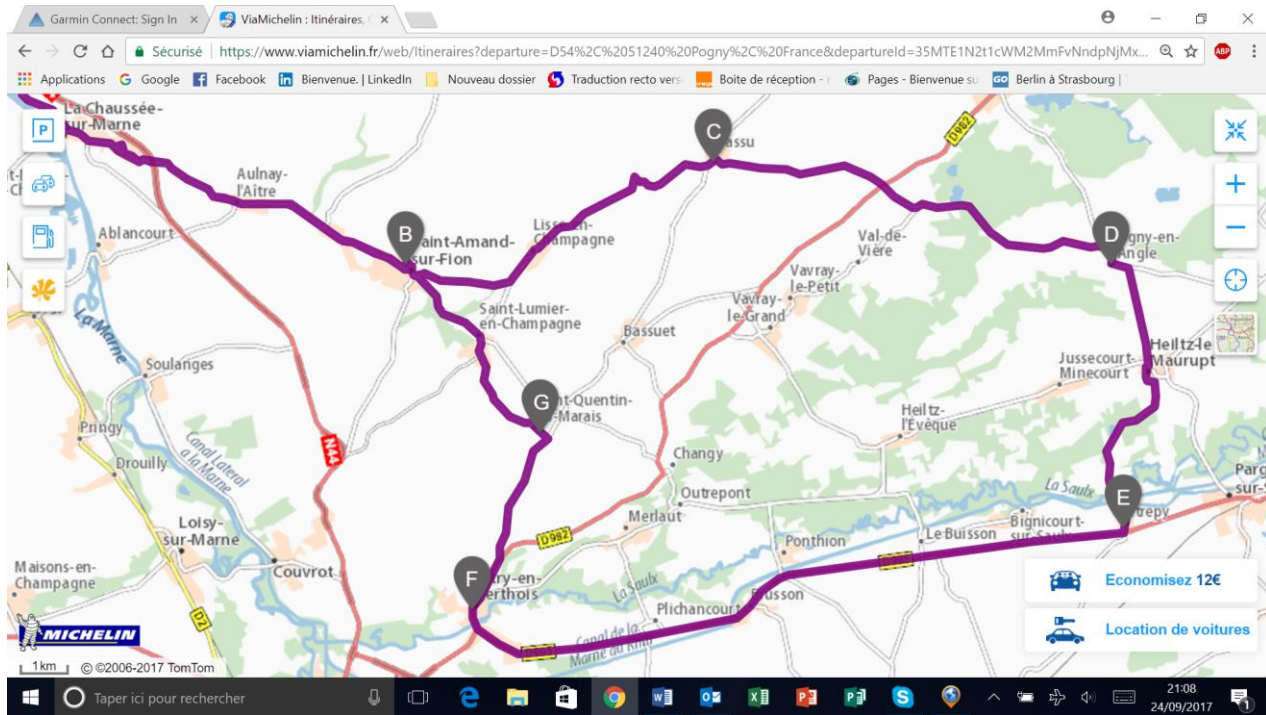

Dimanche 1° Octobre 2017

POGNY - ST AMAND - LISSE - BASSU - SOGNY EN L'ANGLE - HEILLTZ LE MAURUPT- ETREPY - VITRY EN PERTHOIS - SAINT QUENTIN LES MARIS - SAINT AMAND POGNY 69 KM

Dimanche 8 octobre 2017

POGNY – VITRY LA VILLE SONGY – BALCY CHATELRAOULD – BLAISE SOUS ARZILLERE – LA NEUVILLE SOUS ARZILLERE – CLOYES SUR MARNE – MATIGNICOURT GONCOURT – ECRIENNES – VAUCLERC REIMS LA BRULEE PLICHANCOURT – MERLAUT – CHANGY – SAINT AMAND SUR FION POGNY 72 KM

Dimanche 15 octobre 2017

POGNY – SARRY – RECY – LA VEUVE – SAINT HILAIRE AU TEMPLE – SAINT ETIENNE AU TEMPLE – L'EPINE – COURTISOL – MARSON – POGNY 69 KM

Dimanche 22 OCTOBRE 2017

POGNY- COUPETZ – NUISEMENT SUR COOLE – CHENIERS – THIBIE – VILLERS LE CHATEAU – MATOUGUES – JUVIGNY – CHALONS EN CH – SARRY – POGNY 69 KM

Dimanche 29 OCTOBRE 2017

POGNY – MARSON – COURTISOL – POIX – LE FRESNES – 4 CHEMINS – SAINT AMAND SUR FION – SOULANGES – PRINGY – VITRY LA VILLE – POGNY 64 KM