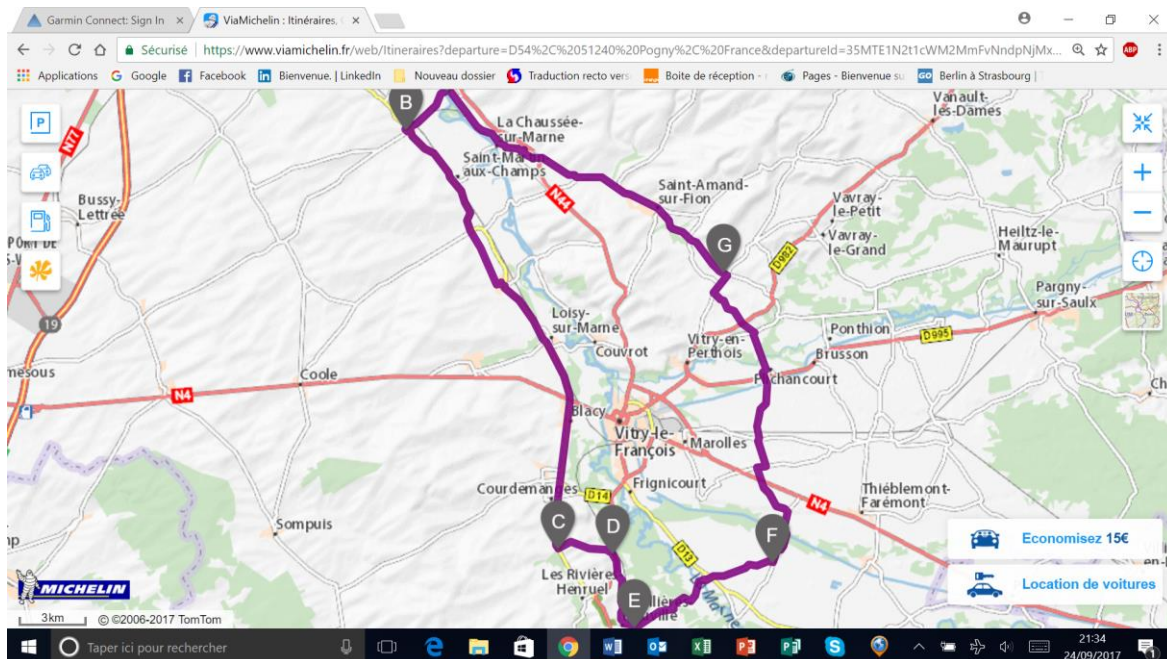

Dimanche 1° Octobre 2017

POGNY - ST AMAND - LISSE - BASSU - SOGNY EN L'ANGLE - HEILLTZ LE MAURUPT- ETREPY - VITRY EN PERTHOIS - SAINT QUENTIN LES MARIS - SAINT AMAND POGNY 69 KM

Dimanche 8 octobre 2017

POGNY – VITRY LA VILLE SONGY – BALCY CHATELRAOULD – BLAISE SOUS ARZILLERE – LA NEUVILLE SOUS ARZILLERE – CLOYES SUR MARNE – MATIGNICOURT GONCOURT – ECRIENNES – VAUCLERC REIMS LA BRULEE PLICHANCOURT – MERLAUT – CHANGY – SAINT AMAND SUR FION POGNY 72 KM

Dimanche 15 octobre 2017

POGNY – SARRY – RECY – LA VEUVE – SAINT HILAIRE AU TEMPLE – SAINT ETIENNE AU TEMPLE – L'EPINE – COURTISOL – MARSON – POGNY 69 KM

Dimanche 22 OCTOBRE 2017

POGNY- COUPETZ – NUISEMENT SUR COOLE – CHENIERS – THIBIE – VILLERS LE CHATEAU – MATOUGUES – JUVIGNY – CHALONS EN CH – SARRY – POGNY 69 KM

Dimanche 29 OCTOBRE 2017

POGNY – MARSON – COURTISOL – POIX – LE FRESNES – 4 CHEMINS – SAINT AMAND SUR FION – SOULANGES – PRINGY – VITRY LA VILLE – POGNY 64 KM