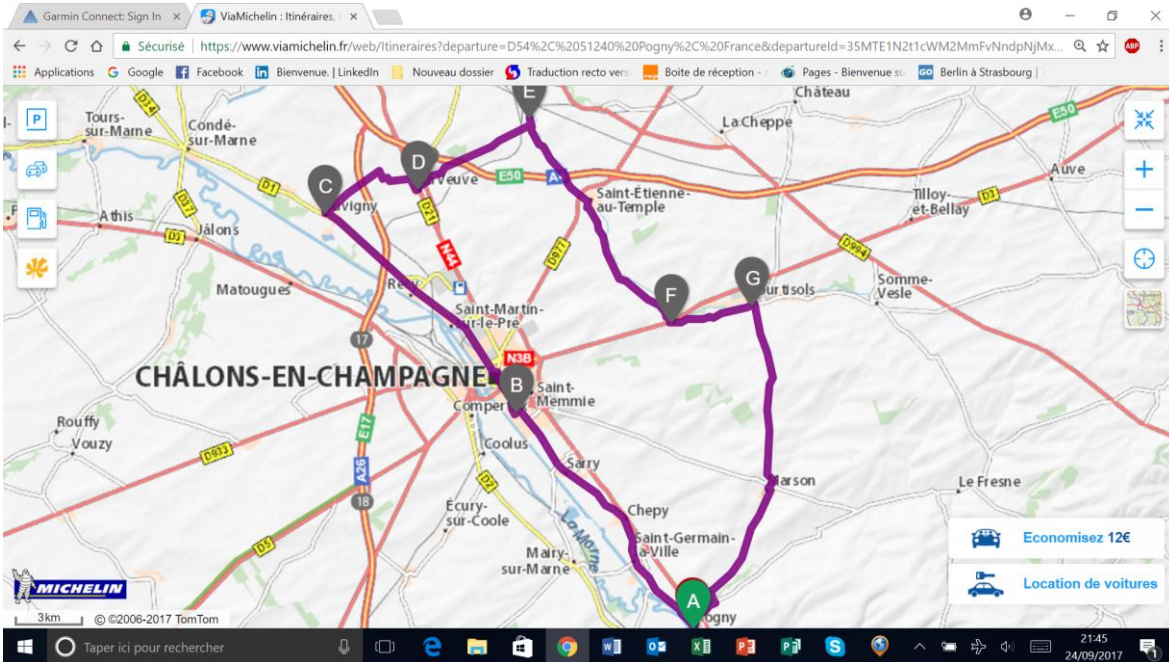

Dimanche 1° Octobre 2017

POGNY - ST AMAND - LISSE - BASSU - SOGNY EN L'ANGLE - HEILLTZ LE MAURUPT- ETREPY - VITRY EN PERTHOIS - SAINT QUENTIN LES MARIS - SAINT AMAND POGNY 69 KM

Dimanche 8 octobre 2017

POGNY – VITRY LA VILLE SONGY – BALCY CHATELRAOULD – BLAISE SOUS ARZILLERE – LA NEUVILLE SOUS ARZILLERE – CLOYES SUR MARNE – MATIGNICOURT GONCOURT – ECRIENNES – VAUCLERC REIMS LA BRULEE PLICHANCOURT – MERLAUT – CHANGY – SAINT AMAND SUR FION POGNY 72 KM

Dimanche 15 octobre 2017

POGNY – SARRY – RECY – LA VEUVE – SAINT HILAIRE AU TEMPLE – SAINT ETIENNE AU TEMPLE – L'EPINE – COURTISOL – MARSON – POGNY 69 KM

Dimanche 22 OCTOBRE 2017

POGNY- COUPETZ – NUISEMENT SUR COOLE – CHENIERS – THIBIE – VILLERS LE CHATEAU – MATOUGUES – JUVIGNY – CHALONS EN CH – SARRY – POGNY 69 KM

Dimanche 29 OCTOBRE 2017

POGNY – MARSON – COURTISOL – POIX – LE FRESNES – 4 CHEMINS – SAINT AMAND SUR FION – SOULANGES – PRINGY – VITRY LA VILLE – POGNY 64 KM