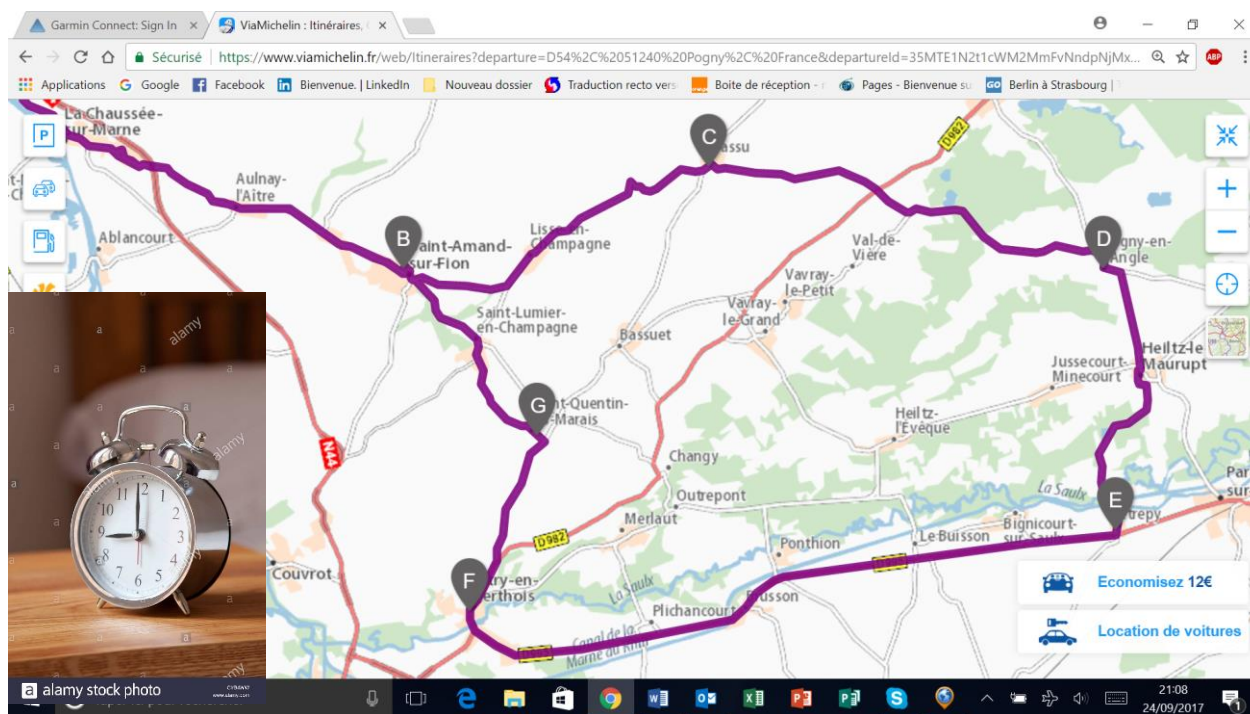

Dimanche 7 OCTOBRE 2018 **9H00** POGNY - ST AMAND - LISSE - BASSU - SOGNY EN L'ANGLE - HEILTZ LE MAURUPT- ETREPY - VITRY EN PERTHOIS - SAINT QUENTIN LES MARIS - SAINT AMAND POGNY 69 KM

Dimanche 14 OCTOBRE 2018

POGNY – VITRY LA VILLE SONGY – BALCY CHATELRAOULD – BLAISE SOUS ARZILLERE – LA NEUVILLE SOUS ARZILLERE – CLOYES SUR MARNE – MATIGNICOURT GONCOURT – ECRIENNES – VAUCLERC REIMS LA BRULEE PLICHANCOURT – MERLAUT – CHANGY – SAINT AMAND SUR FION POGNY 72 KM

Dimanche 21 OCTOBRE 2018

POGNY – SARRY – RECY – LA VEUVE – SAINT HILAIRE AU TEMPLE – SAINT ETIENNE AU TEMPLE – L'EPINE – COURTISOL – MARSON – POGNY 69 KM

Dimanche 28 OCTOBRE 2018

POGNY- COUPETZ – NUISEMENT SUR COOLE – CHENIERS – THIBIE – VILLERS LE CHATEAU – MATOUGUES – JUVIGNY – CHALONS EN CH – SARRY – POGNY 69 KM