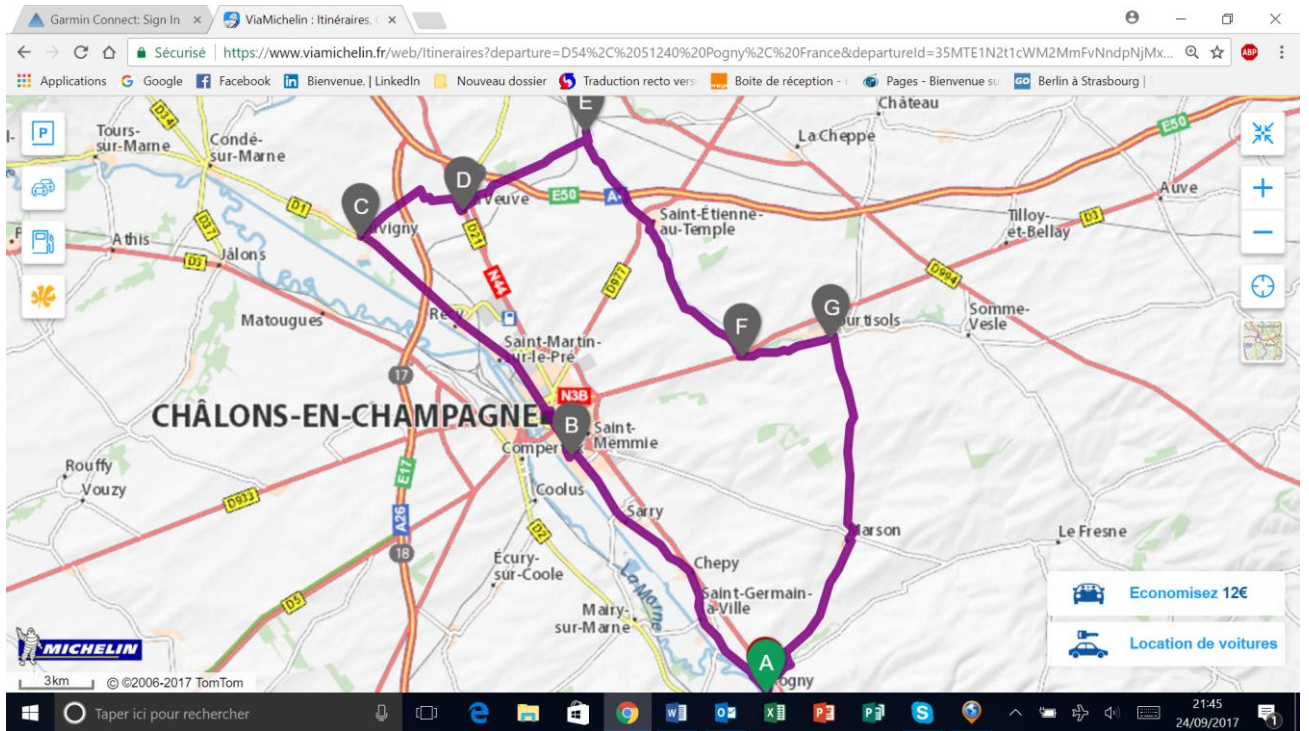

Dimanche 7 OCTOBRE 2018 **9H00** POGNY - ST AMAND - LISSE - BASSU - SOGNY EN L'ANGLE - HEILTZ LE MAURUPT- ETREPY - VITRY EN PERTHOIS - SAINT QUENTIN LES MARIS - SAINT AMAND POGNY 69 KM

Dimanche 14 OCTOBRE 2018

POGNY – VITRY LA VILLE SONGY – BALCY CHATELRAOULD – BLAISE SOUS ARZILLERE – LA NEUVILLE SOUS ARZILLERE – CLOYES SUR MARNE – MATIGNICOURT GONCOURT – ECRIENNES – VAUCLERC REIMS LA BRULEE PLICHANCOURT – MERLAUT – CHANGY – SAINT AMAND SUR FION POGNY 72 KM

Dimanche 21 OCTOBRE 2018

POGNY – SARRY – RECY – LA VEUVE – SAINT HILAIRE AU TEMPLE – SAINT ETIENNE AU TEMPLE – L'EPINE – COURTISOL – MARSON – POGNY 69 KM

Dimanche 28 OCTOBRE 2018

POGNY- COUPETZ – NUISEMENT SUR COOLE – CHENIERS – THIBIE – VILLERS LE CHATEAU – MATOUGUES – JUVIGNY – CHALONS EN CH – SARRY – POGNY 69 KM