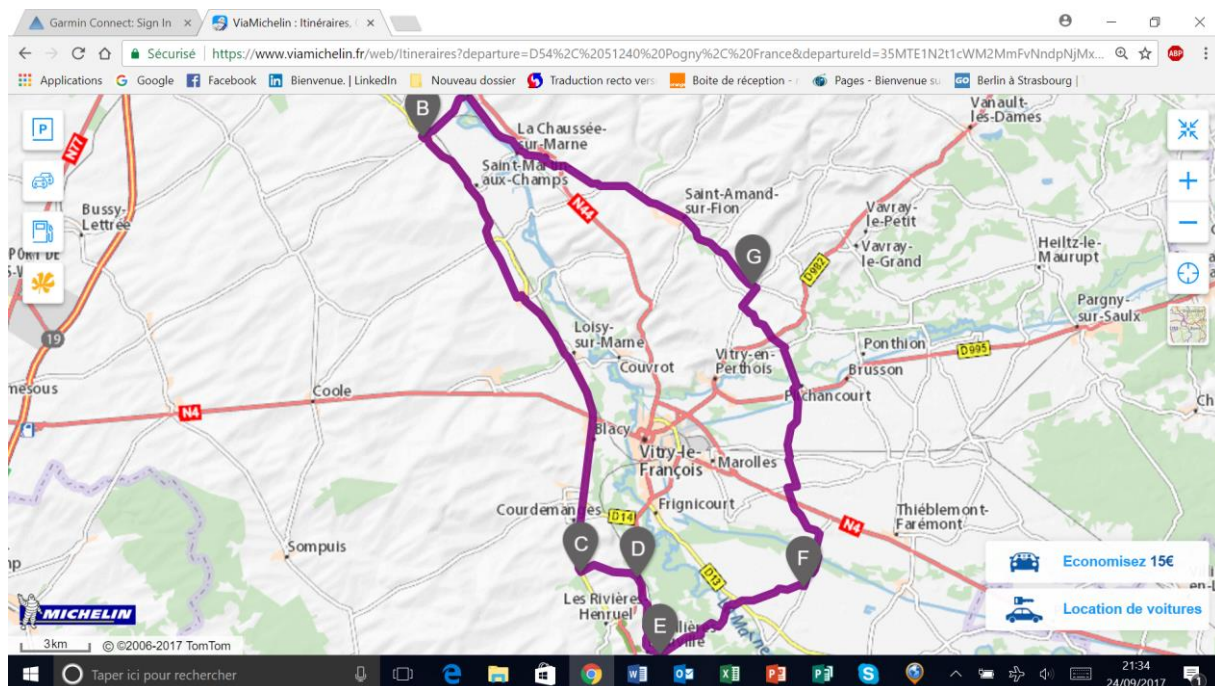

Dimanche 7 OCTOBRE 2018 **9H00** POGNY - ST AMAND - LISSE - BASSU - SOGNY EN L'ANGLE - HEILTZ LE MAURUPT- ETREPY - VITRY EN PERTHOIS - SAINT QUENTIN LES MARIS - SAINT AMAND POGNY 69 KM

Dimanche 14 OCTOBRE 2018

POGNY – VITRY LA VILLE SONGY – BALCY CHATELRAOULD – BLAISE SOUS ARZILLERE – LA NEUVILLE SOUS ARZILLERE – CLOYES SUR MARNE – MATIGNICOURT GONCOURT – ECRIENNES – VAUCLERC REIMS LA BRULEE PLICHANCOURT – MERLAUT – CHANGY – SAINT AMAND SUR FION POGNY 72 KM

Dimanche 21 OCTOBRE 2018

POGNY – SARRY – RECY – LA VEUVE – SAINT HILAIRE AU TEMPLE – SAINT ETIENNE AU TEMPLE – L'EPINE – COURTISOL – MARSON – POGNY 69 KM

Dimanche 28 OCTOBRE 2018

POGNY- COUPETZ – NUISEMENT SUR COOLE – CHENIERS – THIBIE – VILLERS LE CHATEAU – MATOUGUES – JUVIGNY – CHALONS EN CH – SARRY – POGNY 69 KM