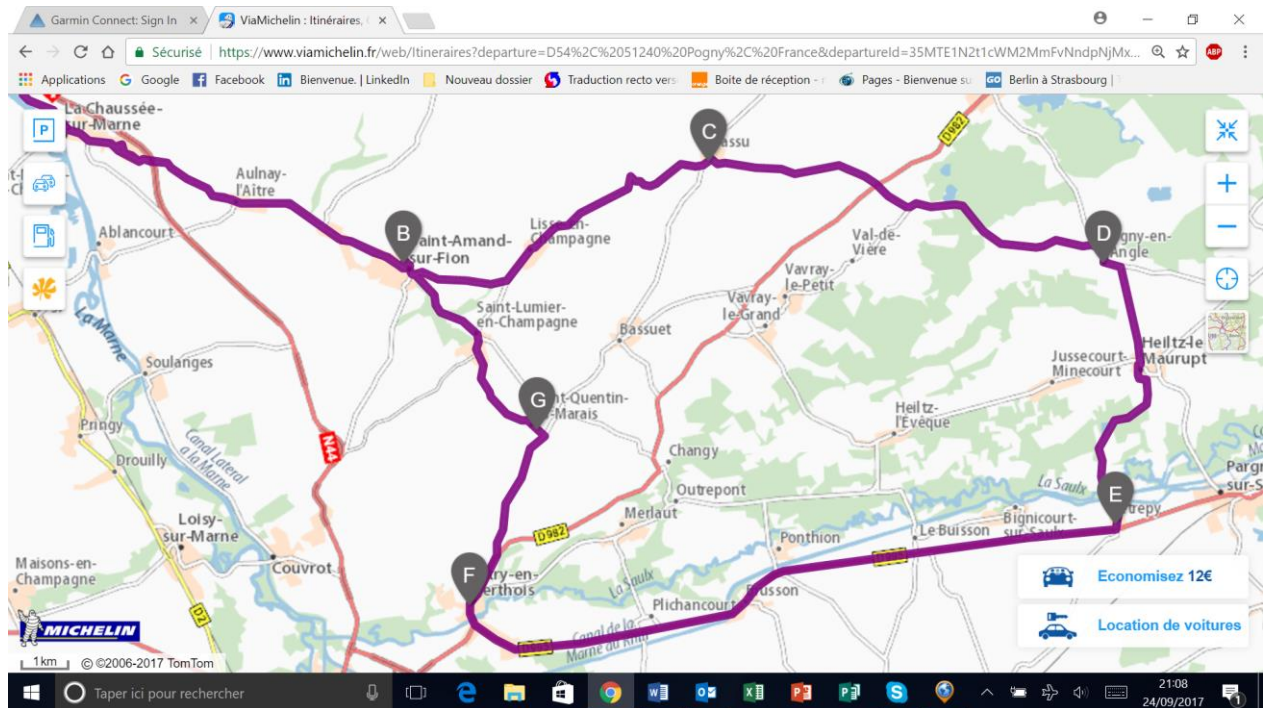

Dimanche 8 septembre POGNY - ST AMAND \_- LISSE - BASSU - SOGNY EN L'ANGLE - HEILTZ LE MAURUPT- ETREPY - VITRY EN PERTHOIS - SAINT QUENTIN LES MARIS - SAINT AMAND POGNY 69 KM

Dimanche 15 Septembre

POGNY – VITRY LA VILLE SONGY – BALCY CHATELRAOULD – BLAISE SOUS ARZILLERE – LA NEUVILLE SOUS ARZILLERE – CLOYES SUR MARNE – MATIGNICOURT GONCOURT – ECRIENNES – VAUCLERC REIMS LA BRULEE PLICHANCOURT – MERLAUT – CHANGY – SAINT AMAND SUR FION POGNY 72 KM

Dimanche 22 Septembre

POGNY – SARRY – RECY – LA VEUVE – SAINT HILAIRE AU TEMPLE – SAINT ETIENNE AU TEMPLE – L'EPINE – COURTISOL – MARSON – POGNY 69 KM

Dimanche 29 Septembre POGNY - COUPETZ – NUISEMENT SUR COOLE – CHENIERS – THIBIE – VILLERS LE CHATEAU – MATOUGUES – JUVIGNY – CHALONS EN CH – SARRY – POGNY 69 KM