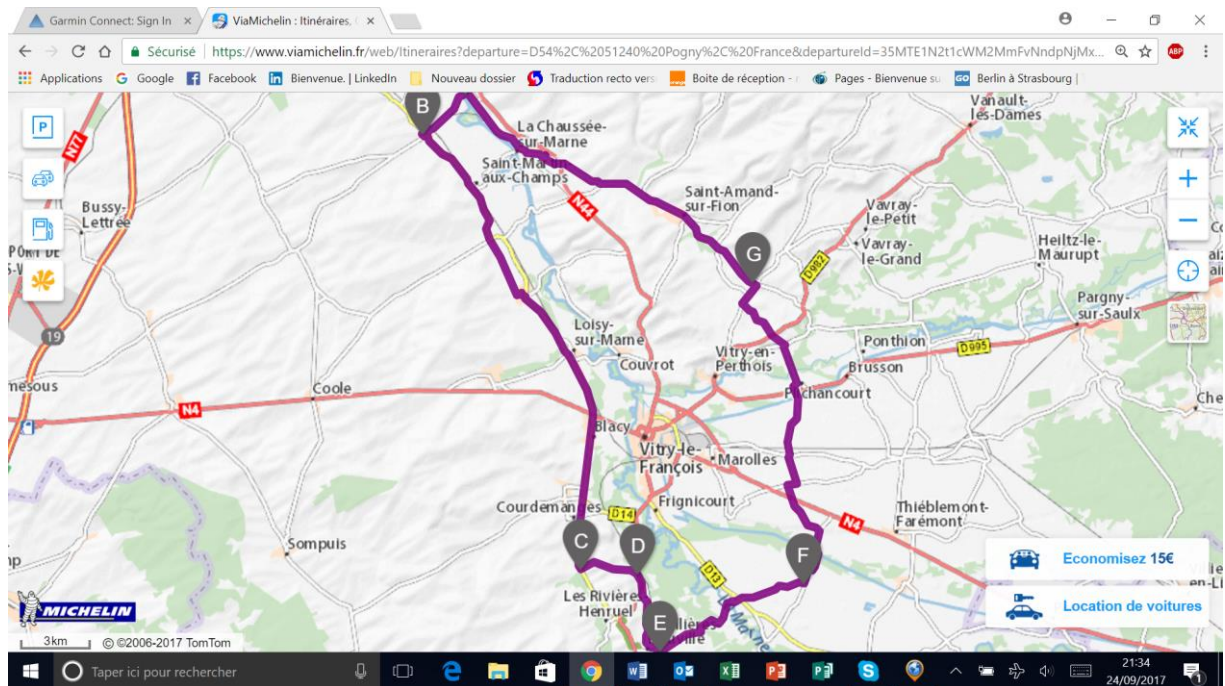

Dimanche 8 septembre POGNY - ST AMAND \_- LISSE - BASSU - SOGNY EN L'ANGLE - HEILTZ LE MAURUPT- ETREPY - VITRY EN PERTHOIS - SAINT QUENTIN LES MARIS - SAINT AMAND POGNY 69 KM

Dimanche 15 Septembre

POGNY – VITRY LA VILLE SONGY – BALCY CHATELRAOULD – BLAISE SOUS ARZILLERE – LA NEUVILLE SOUS ARZILLERE – CLOYES SUR MARNE – MATIGNICOURT GONCOURT – ECRIENNES – VAUCLERC REIMS LA BRULEE PLICHANCOURT – MERLAUT – CHANGY – SAINT AMAND SUR FION POGNY 72 KM

Dimanche 22 Septembre

POGNY – SARRY – RECY – LA VEUVE – SAINT HILAIRE AU TEMPLE – SAINT ETIENNE AU TEMPLE – L'EPINE – COURTISOL – MARSON – POGNY 69 KM

Dimanche 29 Septembre POGNY - COUPETZ – NUISEMENT SUR COOLE – CHENIERS – THIBIE – VILLERS LE CHATEAU – MATOUGUES – JUVIGNY – CHALONS EN CH – SARRY – POGNY 69 KM