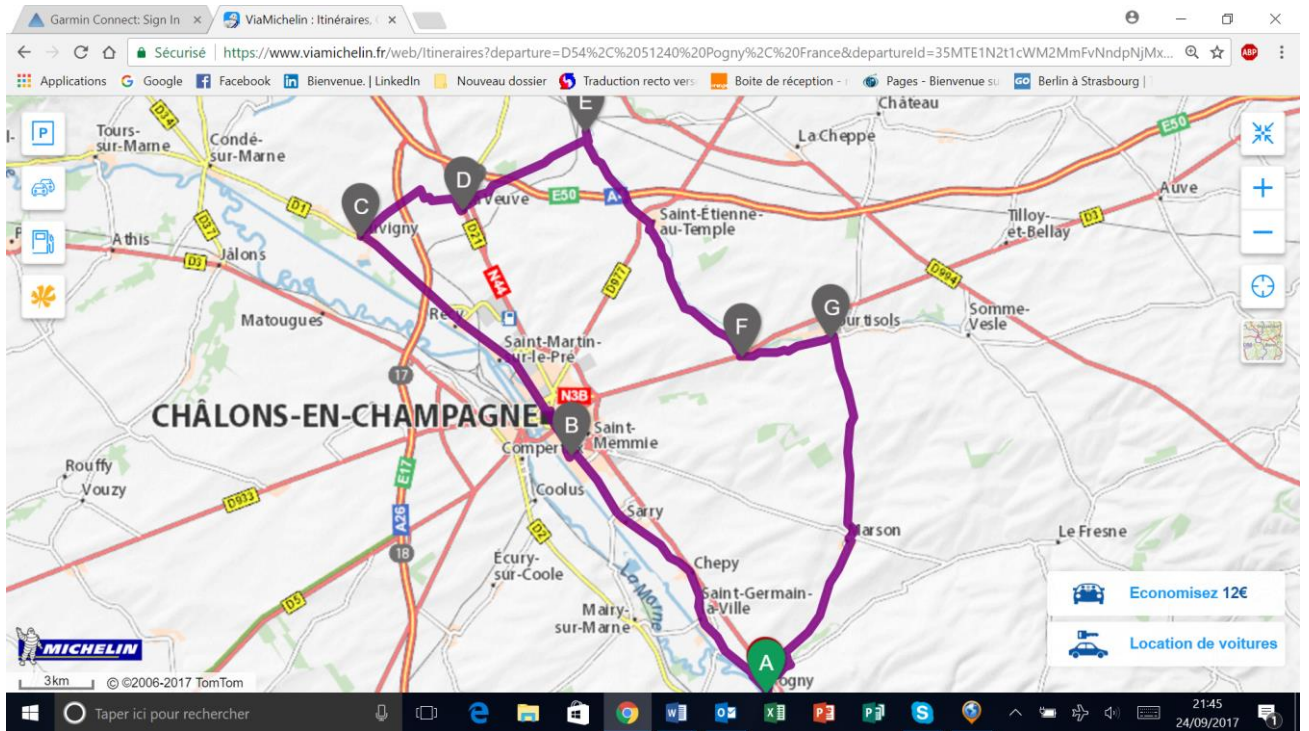

Dimanche 8 septembre POGNY - ST AMAND \_- LISSE - BASSU - SOGNY EN L'ANGLE - HEILTZ LE MAURUPT- ETREPY - VITRY EN PERTHOIS - SAINT QUENTIN LES MARIS - SAINT AMAND POGNY 69 KM

Dimanche 15 Septembre

POGNY – VITRY LA VILLE SONGY – BALCY CHATELRAOULD – BLAISE SOUS ARZILLERE – LA NEUVILLE SOUS ARZILLERE – CLOYES SUR MARNE – MATIGNICOURT GONCOURT – ECRIENNES – VAUCLERC REIMS LA BRULEE PLICHANCOURT – MERLAUT – CHANGY – SAINT AMAND SUR FION POGNY 72 KM

Dimanche 22 Septembre

POGNY – SARRY – RECY – LA VEUVE – SAINT HILAIRE AU TEMPLE – SAINT ETIENNE AU TEMPLE – L'EPINE – COURTISOL – MARSON – POGNY 69 KM

Dimanche 29 Septembre POGNY - COUPETZ – NUISEMENT SUR COOLE – CHENIERS – THIBIE – VILLERS LE CHATEAU – MATOUGUES – JUVIGNY – CHALONS EN CH – SARRY – POGNY 69 KM