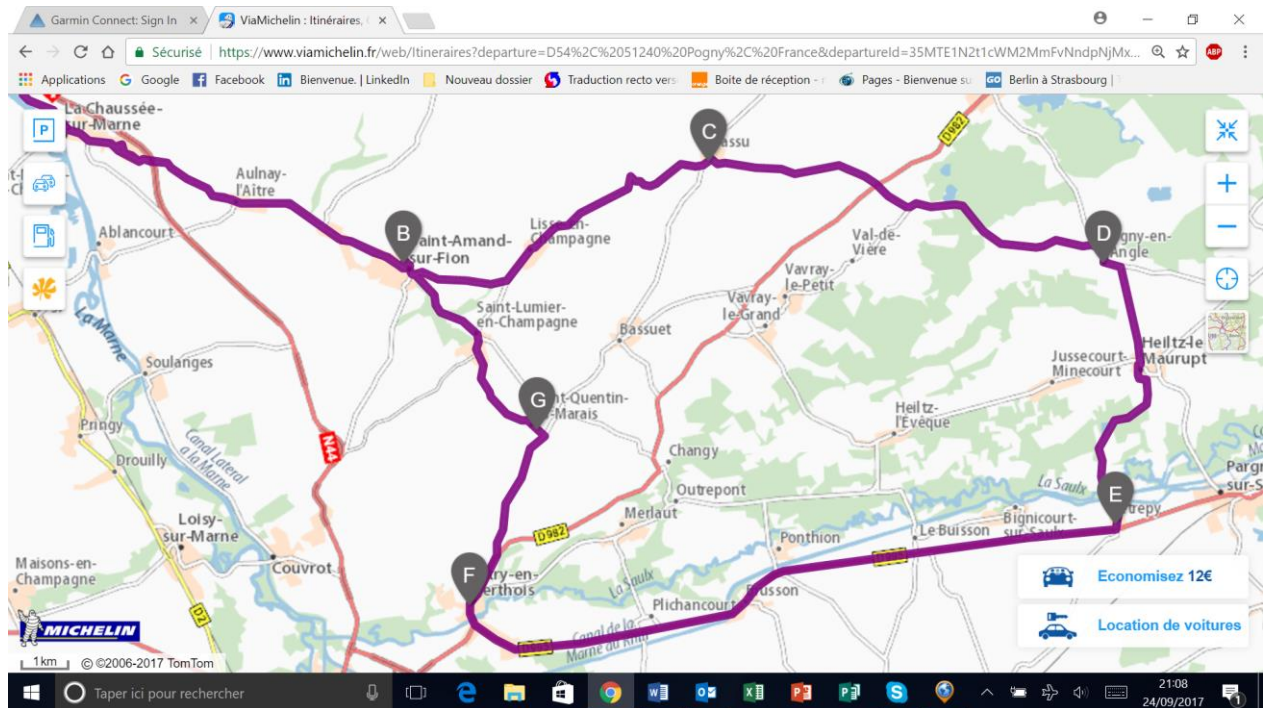

Dimanche 6 septembre POGNY - ST AMAND \_- LISSE - BASSU - SOGNY EN L'ANGLE - HEILTZ LE MAURUPT- ETREPY - VITRY EN PERTHOIS - SAINT QUENTIN LES MARIS - SAINT AMAND POGNY 69 KM

Dimanche 13 Septembre

POGNY – VITRY LA VILLE SONGY – BALCY CHATELRAOULD – BLAISE SOUS ARZILLERE – LA NEUVILLE SOUS ARZILLERE – CLOYES SUR MARNE – MATIGNICOURT GONCOURT – ECRIENNES – VAUCLERC REIMS LA BRULEE PLICHANCOURT – MERLAUT – CHANGY – SAINT AMAND SUR FION POGNY 72 KM

Dimanche 20 Septembre

POGNY – SARRY – RECY – LA VEUVE – SAINT HILAIRE AU TEMPLE – SAINT ETIENNE AU TEMPLE – L'EPINE – COURTISOL – MARSON – POGNY 69 KM

Dimanche 27 Septembre POGNY - COUPETZ – NUISEMENT SUR COOLE – CHENIERS – THIBIE – VILLERS LE CHATEAU – MATOUGUES – JUVIGNY – CHALONS EN CH – SARRY – POGNY 69 KM