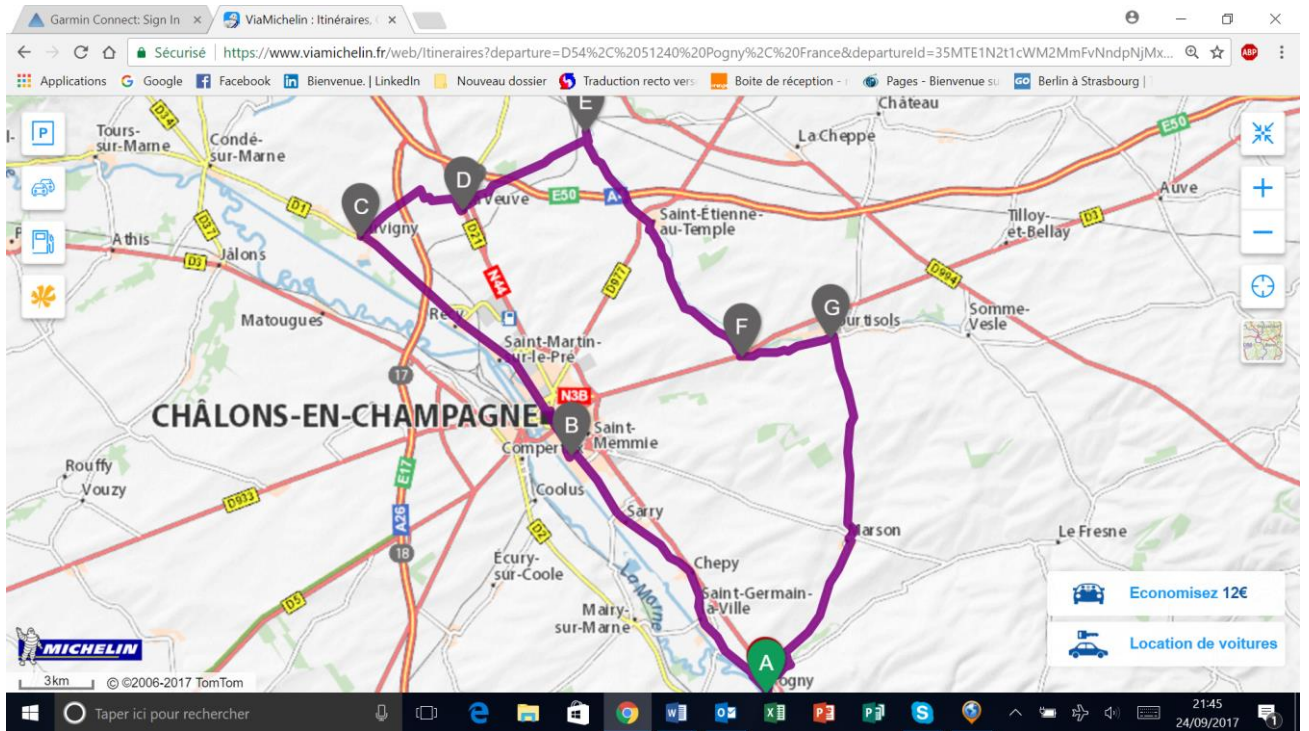

Dimanche 6 septembre POGNY - ST AMAND \_- LISSE - BASSU - SOGNY EN L'ANGLE - HEILTZ LE MAURUPT- ETREPY - VITRY EN PERTHOIS - SAINT QUENTIN LES MARIS - SAINT AMAND POGNY 69 KM

Dimanche 13 Septembre

POGNY – VITRY LA VILLE SONGY – BALCY CHATELRAOULD – BLAISE SOUS ARZILLERE – LA NEUVILLE SOUS ARZILLERE – CLOYES SUR MARNE – MATIGNICOURT GONCOURT – ECRIENNES – VAUCLERC REIMS LA BRULEE PLICHANCOURT – MERLAUT – CHANGY – SAINT AMAND SUR FION POGNY 72 KM

Dimanche 20 Septembre

POGNY – SARRY – RECY – LA VEUVE – SAINT HILAIRE AU TEMPLE – SAINT ETIENNE AU TEMPLE – L'EPINE – COURTISOL – MARSON – POGNY 69 KM

Dimanche 27 Septembre POGNY - COUPETZ – NUISEMENT SUR COOLE – CHENIERS – THIBIE – VILLERS LE CHATEAU – MATOUGUES – JUVIGNY – CHALONS EN CH – SARRY – POGNY 69 KM