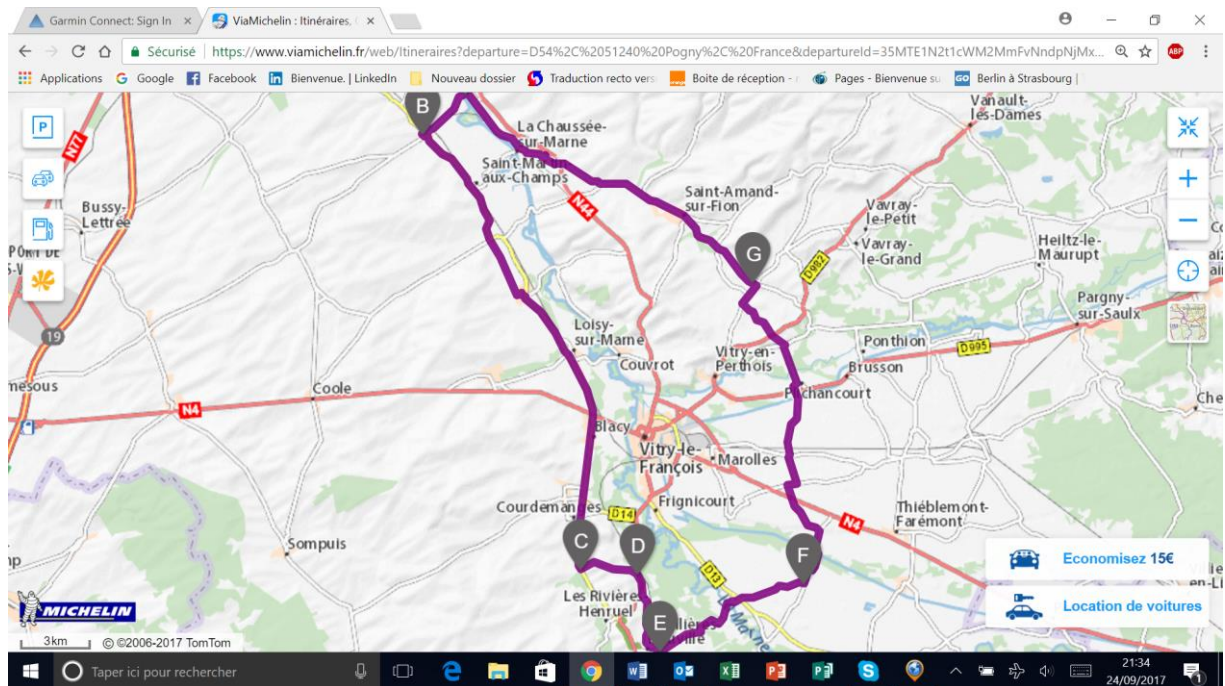

Dimanche 6 septembre POGNY - ST AMAND \_- LISSE - BASSU - SOGNY EN L'ANGLE - HEILTZ LE MAURUPT- ETREPY - VITRY EN PERTHOIS - SAINT QUENTIN LES MARIS - SAINT AMAND POGNY 69 KM

Dimanche 13 Septembre

POGNY – VITRY LA VILLE SONGY – BALCY CHATELRAOULD – BLAISE SOUS ARZILLERE – LA NEUVILLE SOUS ARZILLERE – CLOYES SUR MARNE – MATIGNICOURT GONCOURT – ECRIENNES – VAUCLERC REIMS LA BRULEE PLICHANCOURT – MERLAUT – CHANGY – SAINT AMAND SUR FION POGNY 72 KM

Dimanche 20 Septembre

POGNY – SARRY – RECY – LA VEUVE – SAINT HILAIRE AU TEMPLE – SAINT ETIENNE AU TEMPLE – L'EPINE – COURTISOL – MARSON – POGNY 69 KM

Dimanche 27 Septembre POGNY - COUPETZ – NUISEMENT SUR COOLE – CHENIERS – THIBIE – VILLERS LE CHATEAU – MATOUGUES – JUVIGNY – CHALONS EN CH – SARRY – POGNY 69 KM