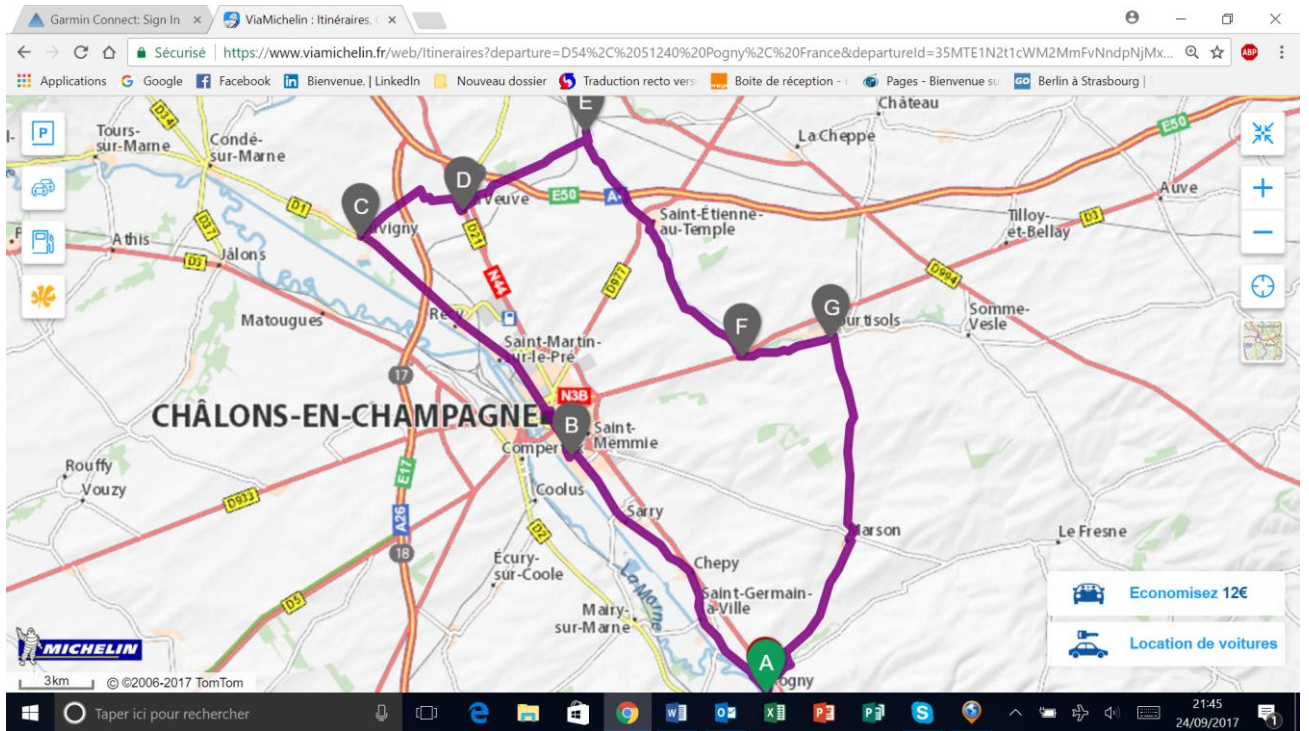

Dimanche 5 septembre POGNY - ST AMAND _- LISSE - BASSU - SOGNY EN L'ANGLE - HEILTZ LE MAURUPT- ETREPY - VITRY EN PERTHOIS - SAINT QUENTIN LES MARIS - SAINT AMAND POGNY 69 KM

Dimanche 12 Septembre

POGNY – VITRY LA VILLE SONGY – BALCY CHATELRAOULD – BLAISE SOUS ARZILLERE – LA NEUVILLE SOUS ARZILLERE – CLOYES SUR MARNE – MATIGNICOURT GONCOURT – ECRIENNES – VAUCLERC REIMS LA BRULEE PLICHANCOURT – MERLAUT – CHANGY – SAINT AMAND SUR FION POGNY 72 KM

Dimanche 19 Septembre

POGNY – SARRY – RECY – LA VEUVE – SAINT HILAIRE AU TEMPLE – SAINT ETIENNE AU TEMPLE – L'EPINE – COURTISOL – MARSON – POGNY 69 KM

Dimanche 26 Septembre POGNY - COUPETZ – NUISEMENT SUR COOLE – CHENIERS – THIBIE – VILLERS LE CHATEAU – MATOUGUES – JUVIGNY – CHALONS EN CH – SARRY – POGNY 69 KM