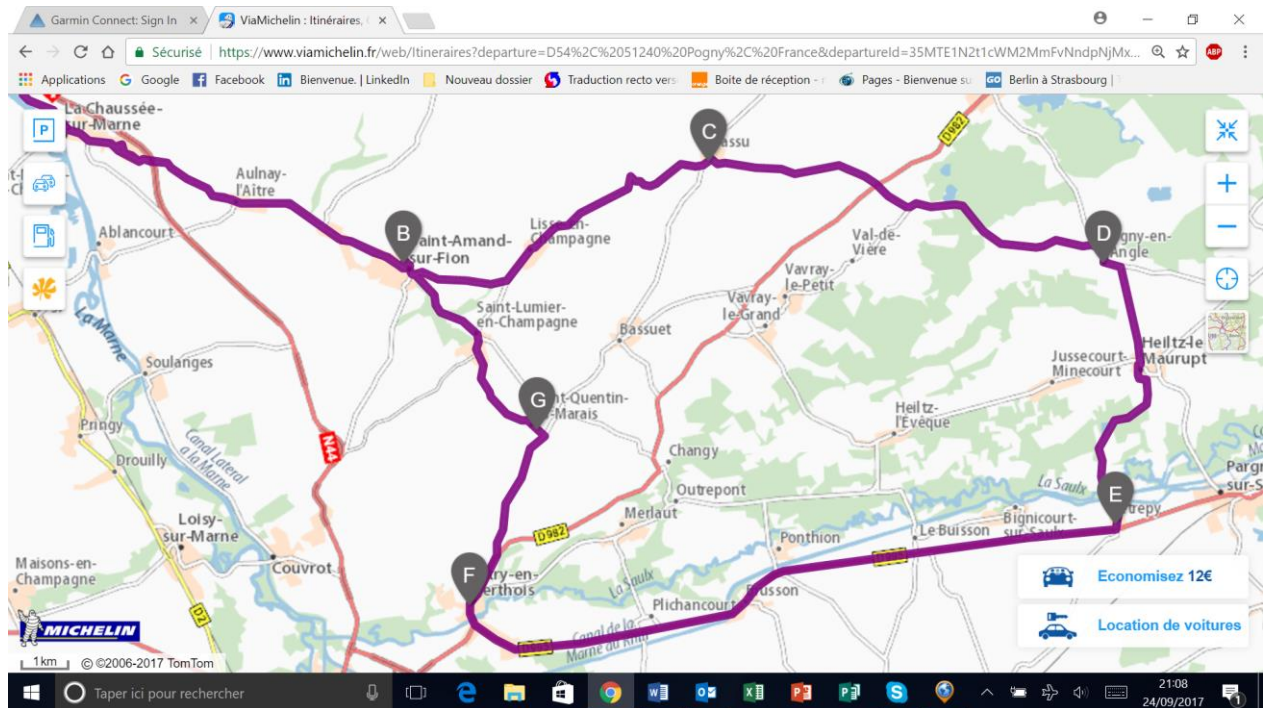

Dimanche 5 septembre POGNY - ST AMAND _- LISSE - BASSU - SOGNY EN L'ANGLE - HEILTZ LE MAURUPT- ETREPY - VITRY EN PERTHOIS - SAINT QUENTIN LES MARIS - SAINT AMAND POGNY 69 KM

Dimanche 12 Septembre

POGNY – VITRY LA VILLE SONGY – BALCY CHATELRAOULD – BLAISE SOUS ARZILLERE – LA NEUVILLE SOUS ARZILLERE – CLOYES SUR MARNE – MATIGNICOURT GONCOURT – ECRIENNES – VAUCLERC REIMS LA BRULEE PLICHANCOURT – MERLAUT – CHANGY – SAINT AMAND SUR FION POGNY 72 KM

Dimanche 19 Septembre

POGNY – SARRY – RECY – LA VEUVE – SAINT HILAIRE AU TEMPLE – SAINT ETIENNE AU TEMPLE – L'EPINE – COURTISOL – MARSON – POGNY 69 KM

Dimanche 26 Septembre POGNY - COUPETZ – NUISEMENT SUR COOLE – CHENIERS – THIBIE – VILLERS LE CHATEAU – MATOUGUES – JUVIGNY – CHALONS EN CH – SARRY – POGNY 69 KM