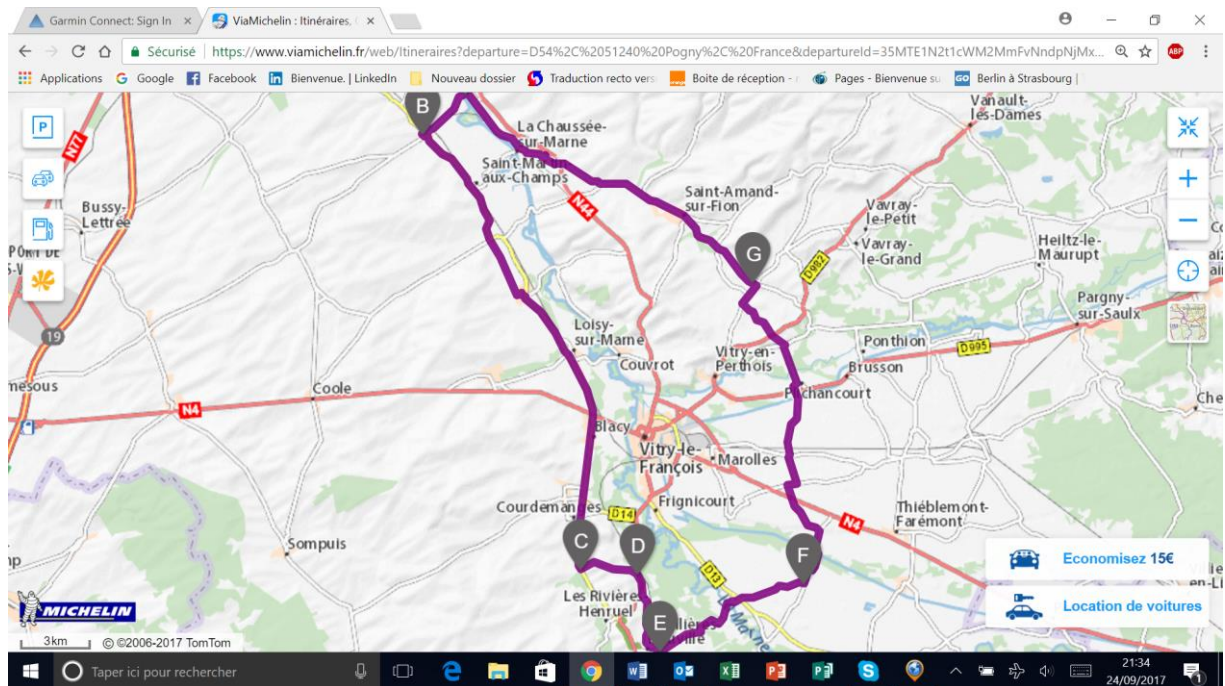

Dimanche 5 septembre POGNY - ST AMAND _- LISSE - BASSU - SOGNY EN L'ANGLE - HEILTZ LE MAURUPT- ETREPY - VITRY EN PERTHOIS - SAINT QUENTIN LES MARIS - SAINT AMAND POGNY 69 KM

Dimanche 12 Septembre

POGNY – VITRY LA VILLE SONGY – BALCY CHATELRAOULD – BLAISE SOUS ARZILLERE – LA NEUVILLE SOUS ARZILLERE – CLOYES SUR MARNE – MATIGNICOURT GONCOURT – ECRIENNES – VAUCLERC REIMS LA BRULEE PLICHANCOURT – MERLAUT – CHANGY – SAINT AMAND SUR FION POGNY 72 KM

Dimanche 19 Septembre

POGNY – SARRY – RECY – LA VEUVE – SAINT HILAIRE AU TEMPLE – SAINT ETIENNE AU TEMPLE – L'EPINE – COURTISOL – MARSON – POGNY 69 KM

Dimanche 26 Septembre POGNY - COUPETZ – NUISEMENT SUR COOLE – CHENIERS – THIBIE – VILLERS LE CHATEAU – MATOUGUES – JUVIGNY – CHALONS EN CH – SARRY – POGNY 69 KM