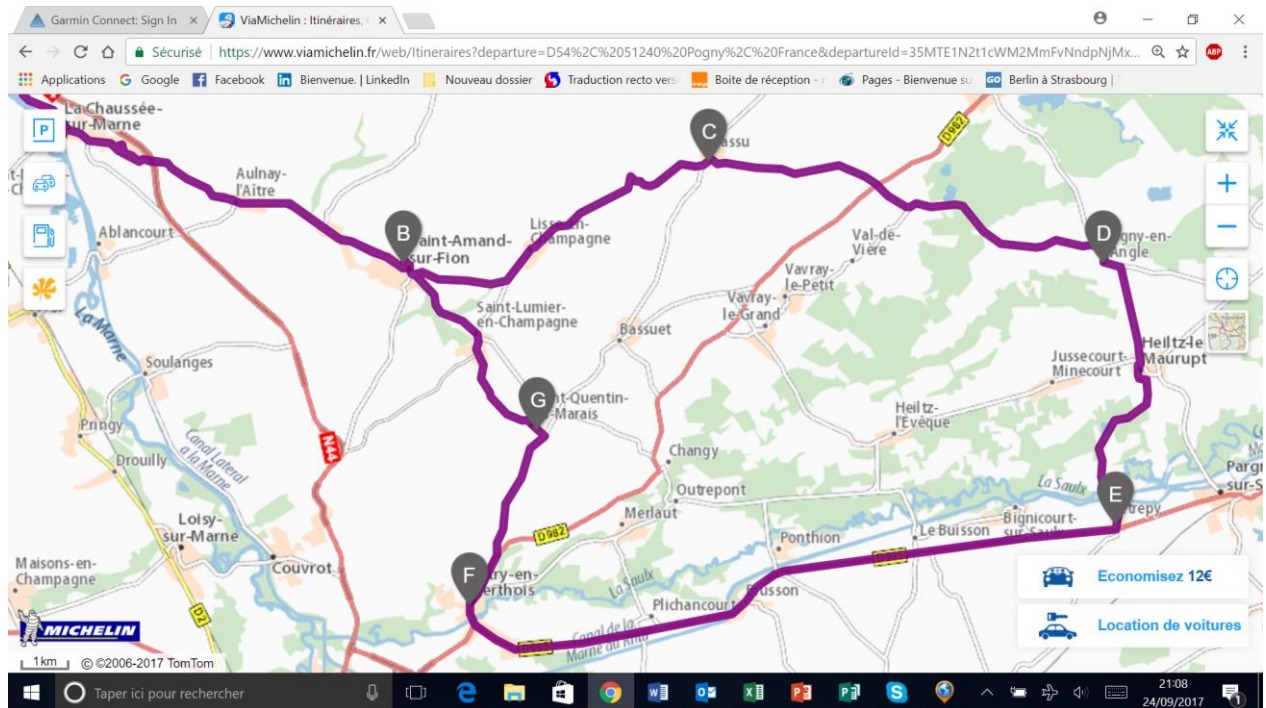

Dimanche 4 septembre POGNY - ST AMAND _- LISSE - BASSU - SOGNY EN L'ANGLE - HEILTZ LE MAURUPT- ETREPY - VITRY EN PERTHOIS - SAINT QUENTIN LES MARIS - SAINT AMAND POGNY 69 KM

Dimanche 11 Septembre

POGNY – VITRY LA VILLE SONGY – BALCY CHATELRAOULD – BLAISE SOUS ARZILLERE – LA NEUVILLE SOUS ARZILLERE – CLOYES SUR MARNE – MATIGNICOURT GONCOURT – ECRIENNES – VAUCLERC REIMS LA BRULEE PLICHANCOURT – MERLAUT – CHANGY – SAINT AMAND SUR FION POGNY 72 KM

Dimanche 18 Septembre

POGNY – SARRY – RECY – LA VEUVE – SAINT HILAIRE AU TEMPLE – SAINT ETIENNE AU TEMPLE – L'EPINE – COURTISOL – MARSON – POGNY 69 KM

Dimanche 25 Septembre POGNY - COUPETZ – NUISEMENT SUR COOLE – CHENIERS – THIBIE – VILLERS LE CHATEAU – MATOUGUES – JUVIGNY – CHALONS EN CH – SARRY – POGNY 69 KM