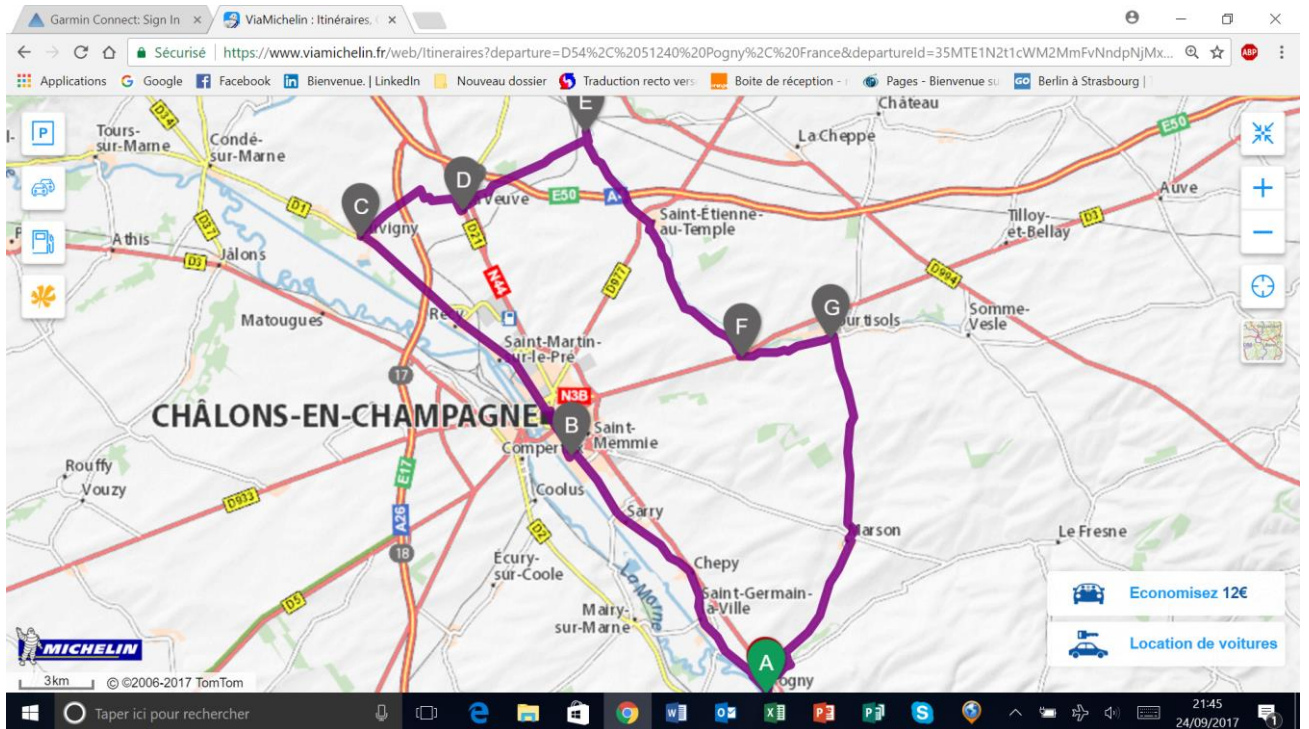

Dimanche 4 septembre POGNY - ST AMAND _- LISSE - BASSU - SOGNY EN L'ANGLE - HEILTZ LE MAURUPT- ETREPY - VITRY EN PERTHOIS - SAINT QUENTIN LES MARIS - SAINT AMAND POGNY 69 KM

Dimanche 11 Septembre

POGNY – VITRY LA VILLE SONGY – BALCY CHATELRAOULD – BLAISE SOUS ARZILLERE – LA NEUVILLE SOUS ARZILLERE – CLOYES SUR MARNE – MATIGNICOURT GONCOURT – ECRIENNES – VAUCLERC REIMS LA BRULEE PLICHANCOURT – MERLAUT – CHANGY – SAINT AMAND SUR FION POGNY 72 KM

Dimanche 18 Septembre

POGNY – SARRY – RECY – LA VEUVE – SAINT HILAIRE AU TEMPLE – SAINT ETIENNE AU TEMPLE – L'EPINE – COURTISOL – MARSON – POGNY 69 KM

Dimanche 25 Septembre POGNY - COUPETZ – NUISEMENT SUR COOLE – CHENIERS – THIBIE – VILLERS LE CHATEAU – MATOUGUES – JUVIGNY – CHALONS EN CH – SARRY – POGNY 69 KM