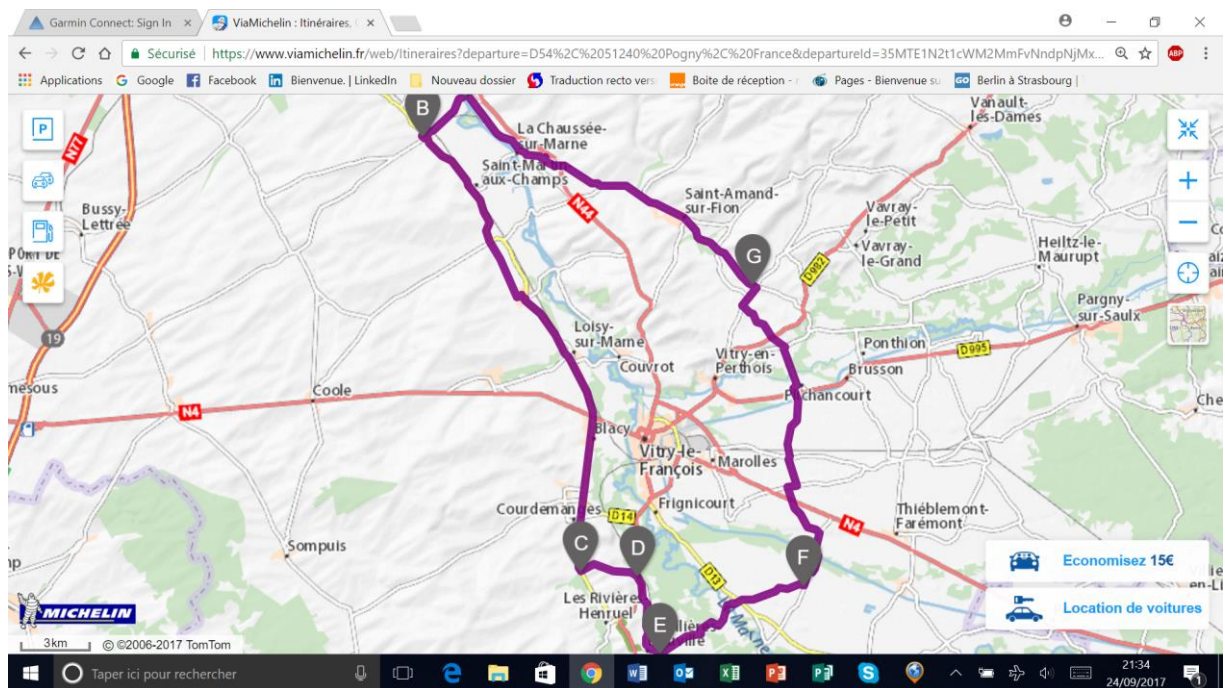

Dimanche 4 septembre POGNY - ST AMAND _- LISSE - BASSU - SOGNY EN L'ANGLE - HEILTZ LE MAURUPT- ETREPY - VITRY EN PERTHOIS - SAINT QUENTIN LES MARIS - SAINT AMAND POGNY 69 KM

Dimanche 11 Septembre

POGNY – VITRY LA VILLE SONGY – BALCY CHATELRAOULD – BLAISE SOUS ARZILLERE – LA NEUVILLE SOUS ARZILLERE – CLOYES SUR MARNE – MATIGNICOURT GONCOURT – ECRIENNES – VAUCLERC REIMS LA BRULEE PLICHANCOURT – MERLAUT – CHANGY – SAINT AMAND SUR FION POGNY 72 KM

Dimanche 18 Septembre

POGNY – SARRY – RECY – LA VEUVE – SAINT HILAIRE AU TEMPLE – SAINT ETIENNE AU TEMPLE – L'EPINE – COURTISOL – MARSON – POGNY 69 KM

Dimanche 25 Septembre POGNY - COUPETZ – NUISEMENT SUR COOLE – CHENIERS – THIBIE – VILLERS LE CHATEAU – MATOUGUES – JUVIGNY – CHALONS EN CH – SARRY – POGNY 69 KM