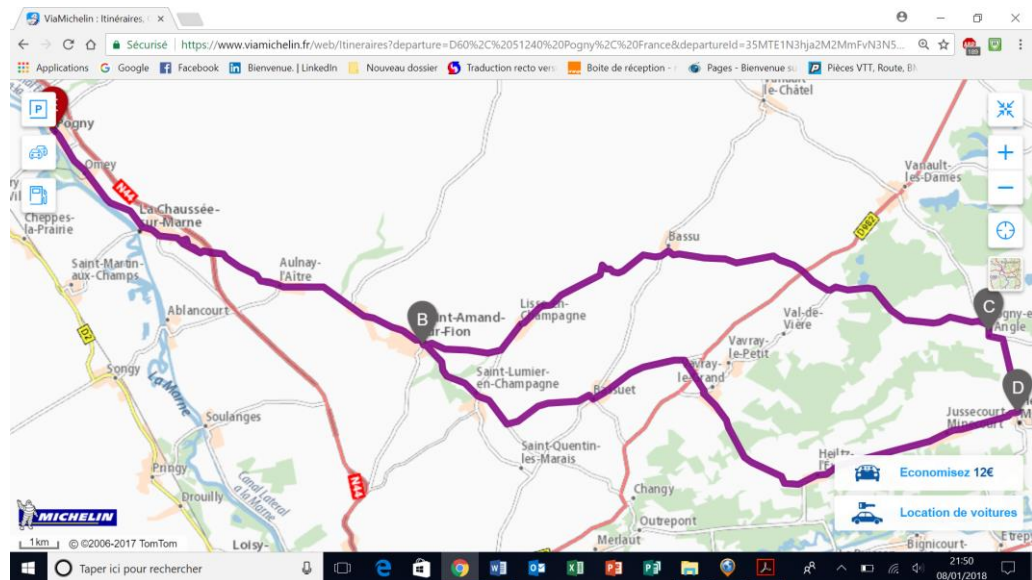

Dimanche 14 JANVIER 2018

POGNY – VITRY LA VILLE- COUPETZ – CERNON – BUSSY LETTREE – SOUDRON –  
CHENIER – ECURY SUR COOLE – MAIRY / M – ST GERMAIN LA VILLE - POGNY 57  
KM

Dimanche 21 JANVIER 2018

POGNY – ST AMAND – LISSE EN CH – BASSU – SOGNY EN L'ANGLE – HEILT LE MAURUPT – VAVRAY LE GRAND – BASSUET - ST AMAND - POGNY 60 KM

Dimanche 28 JANVIER 2018

POGNY – VITRY LA VILLE – SONGY – COOLE – NUISEMENT /COOLE – FERME ST LAURENT - SOGNY AUX MOULINS – SARRY - POGNY 58 KM