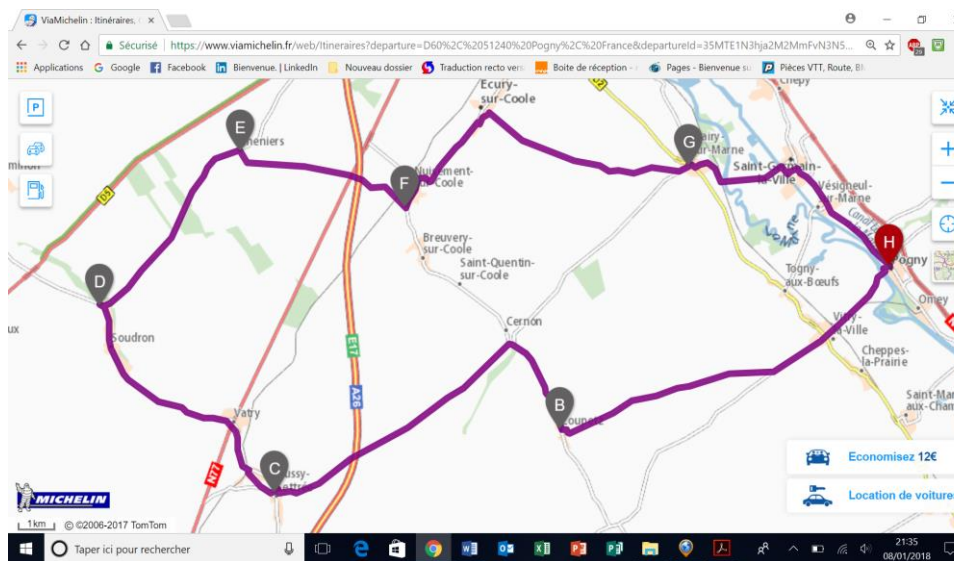

Dimanche 14 JANVIER 2018

POGNY – VITRY LA VILLE- COUPETZ – CERNON – BUSSY LETTREE – SOUDRON –  
CHENIER – ECURY SUR COOLE – MAIRY / M – ST GERMAIN LA VILLE - POGNY 57  
KM

Dimanche 21 JANVIER 2018

POGNY – ST AMAND – LISSE EN CH – BASSU – SOGNY EN L'ANGLE – HEILT LE MAURUPT – VAVRAY LE GRAND – BASSUET - ST AMAND - POGNY 60 KM

Dimanche 28 JANVIER 2018

POGNY – VITRY LA VILLE – SONGY – COOLE – NUISEMENT /COOLE – FERME ST LAURENT - SOGNY AUX MOULINS – SARRY - POGNY 58 KM